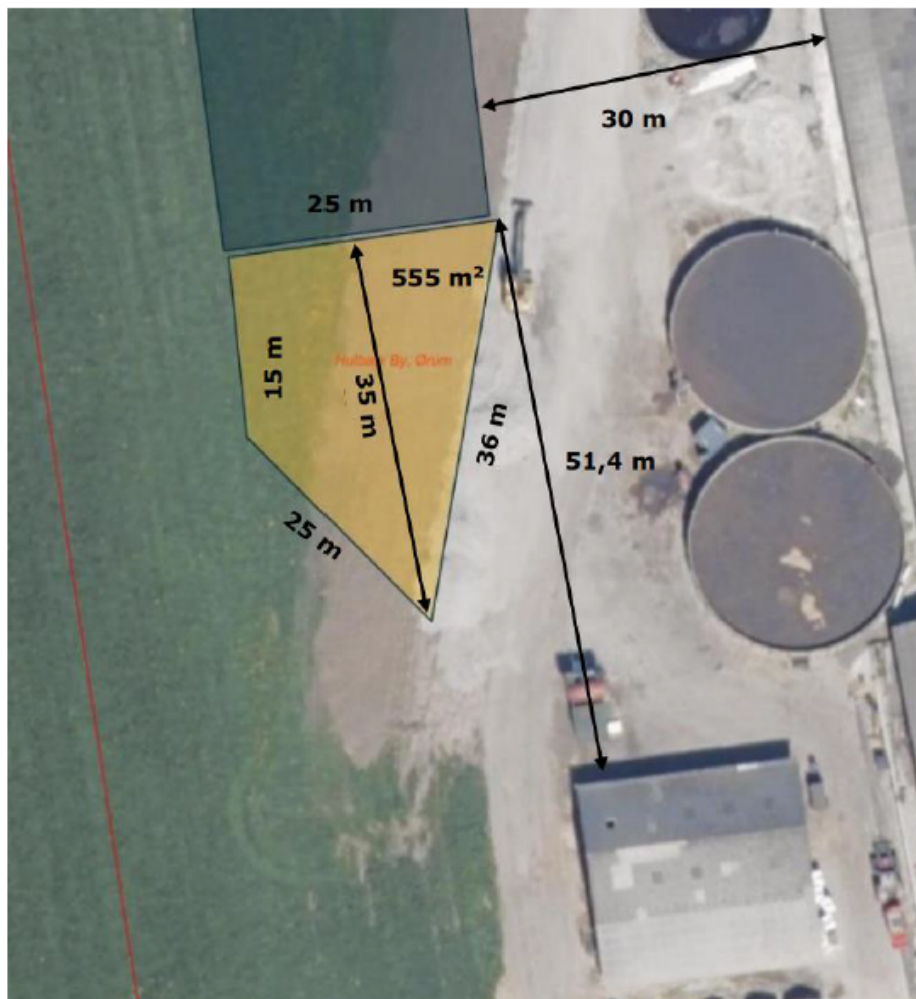

Oversigtskort over arealer hvor der nyttiggøres slagge

Oversigtskort

Møddingspladsen er tegnet med blå farve og de befæstede kørearealer med gul farve. Den nye kostald er tegnet med grå. Den tidligere anmeldte – og af kommunen accepteret - kørevej ned til gylletanken er skitseret med grå. Skitsen af byggefeltene er ikke målfast.

Oversigtskort

De befæstede kørearealer er markeret med gul farve. Den nye kostald er tegnet med grå. Skitsen af byggefeltet er ikke målfast.