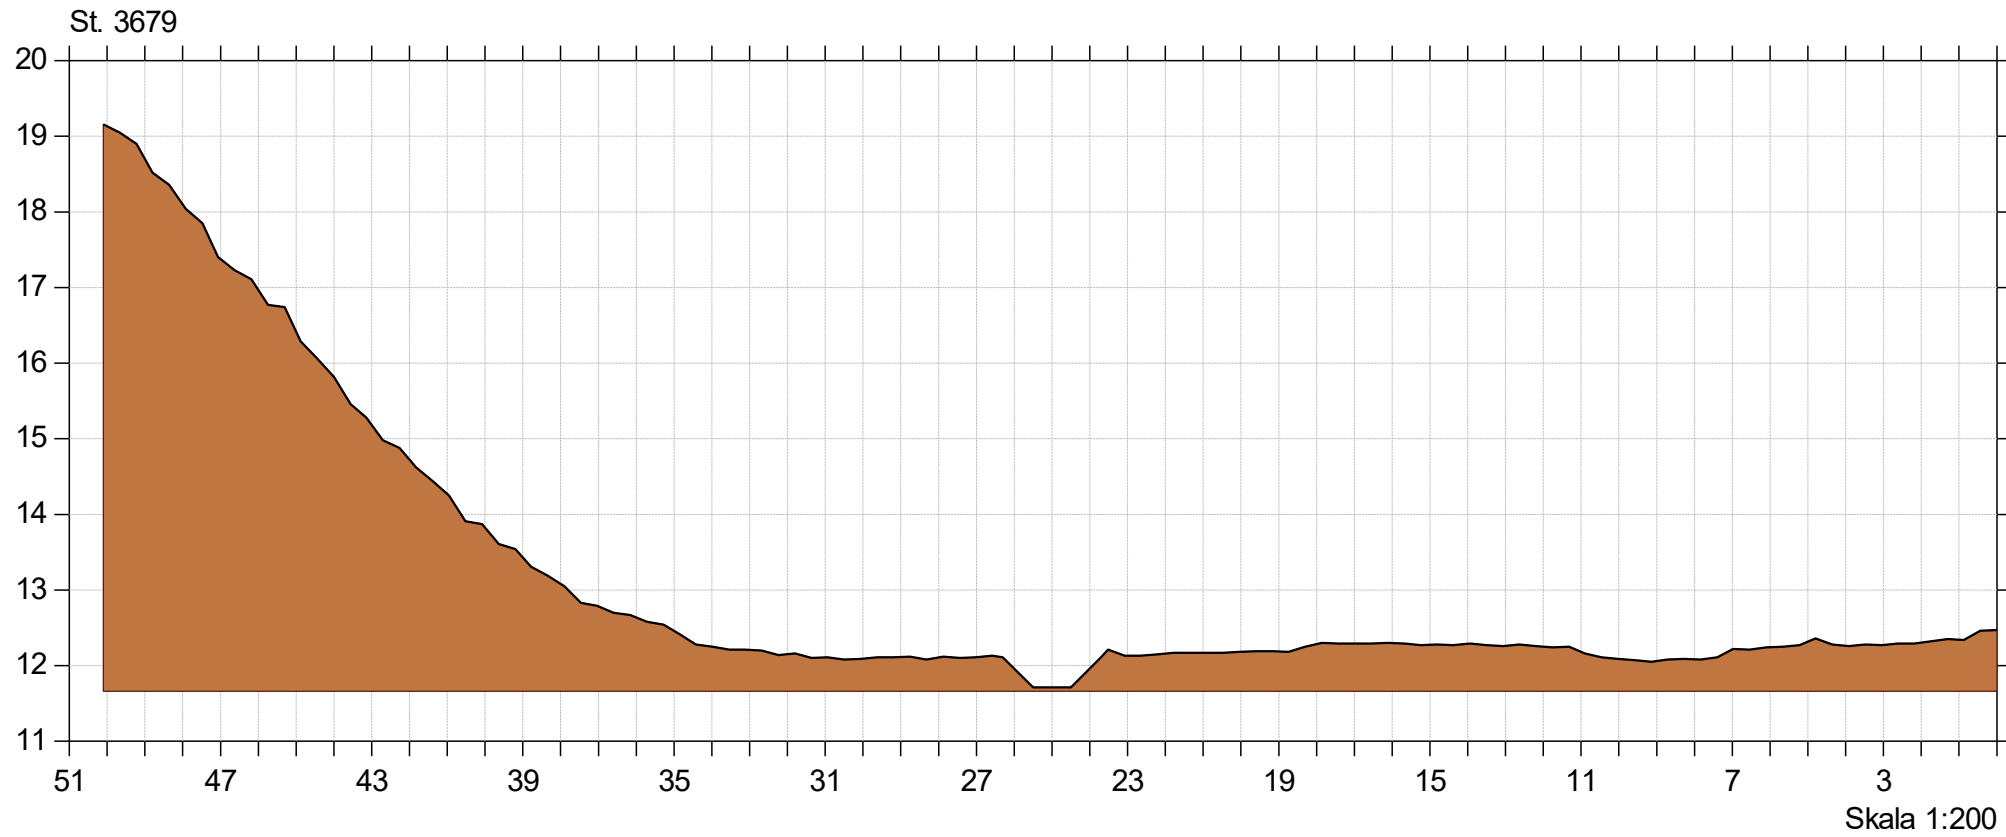

Korreborg Bæk

Korreborg Bæk vådområde

Lodret akse : Kote i m DVR90, skala 1:50

Vandret akse : Afstand i m, skala 1:50

Genslyngning og faunapassage ved Korreborg Bæk

Faunapassage med Korreborg Bæk - opmåling 2020/2021/2023 (lb 21)