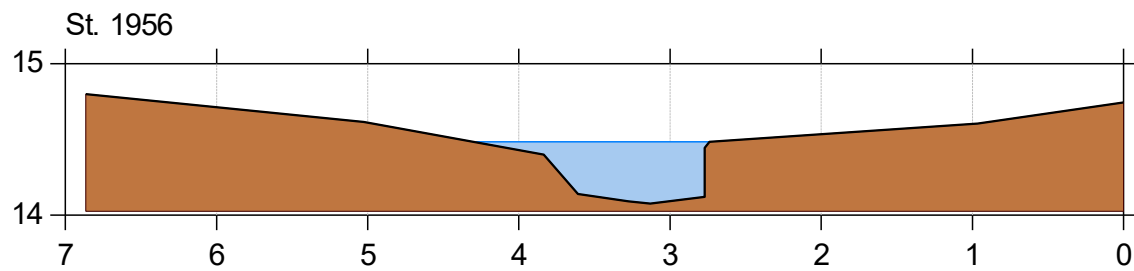

Korreborg Bæk

Korreborg Bæk vådområde

Lodret akse : Kote i m DVR90, skala 1:50

Vandret akse : Afstand i m, skala 1:50

Genslyngning og faunapassage ved Korreborg Bæk

 Faunapassage med Korreborg Bæk - opmåling 2020/2021/2023 (lb 21)