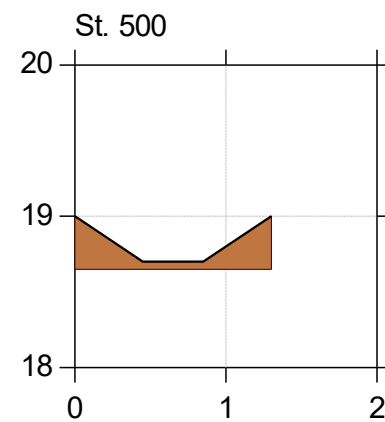

Korreborg Bæk

Korreborg Bæk vådområde

Lodret akse : Kote i m DVR90, skala 1:50

Vandret akse : Afstand i m, skala 1:50

Genslyngning og faunapassage ved Korreborg Bæk

Bilag 6.4

Faunapassage med Korreborg Bæk - opmåling 2020/2021/2023 (lb 21)

Korreborg Bæk

Korreborg Bæk vådområde

Lodret akse : Kote i m DVR90, skala 1:50

Vandret akse : Afstand i m, skala 1:50

Genslyngning og faunapassage ved Korreborg Bæk

 Faunapassage med Korreborg Bæk - opmåling 2020/2021/2023 (lb 21)