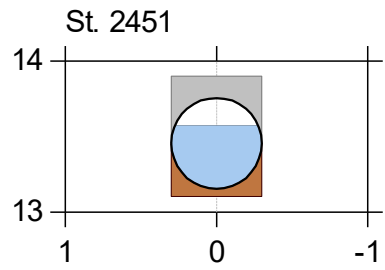

Korreborg Bæk

Korreborg Bæk vådområde

Lodret akse : Kote i m DVR90, skala 1:50

Vandret akse : Afstand i m, skala 1:50

Genslyngning og faunapassage ved Korreborg Bæk

Faunapassage med Korreborg Bæk - opmåling 2020/2021/2023 (lb 21)