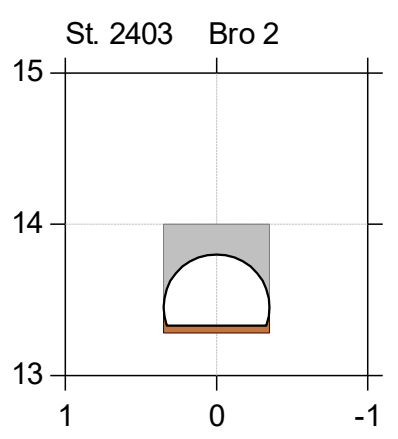

Korreborg Bæk

Korreborg Bæk vådområde

Lodret akse : Kote i m DVR90, skala 1:50

Vandret akse : Afstand i m, skala 1:50

Genslyngning og faunapassage ved Korreborg Bæk

 Faunapassage med Korreborg Bæk - opmåling 2020/2021/2023 (lb 21)