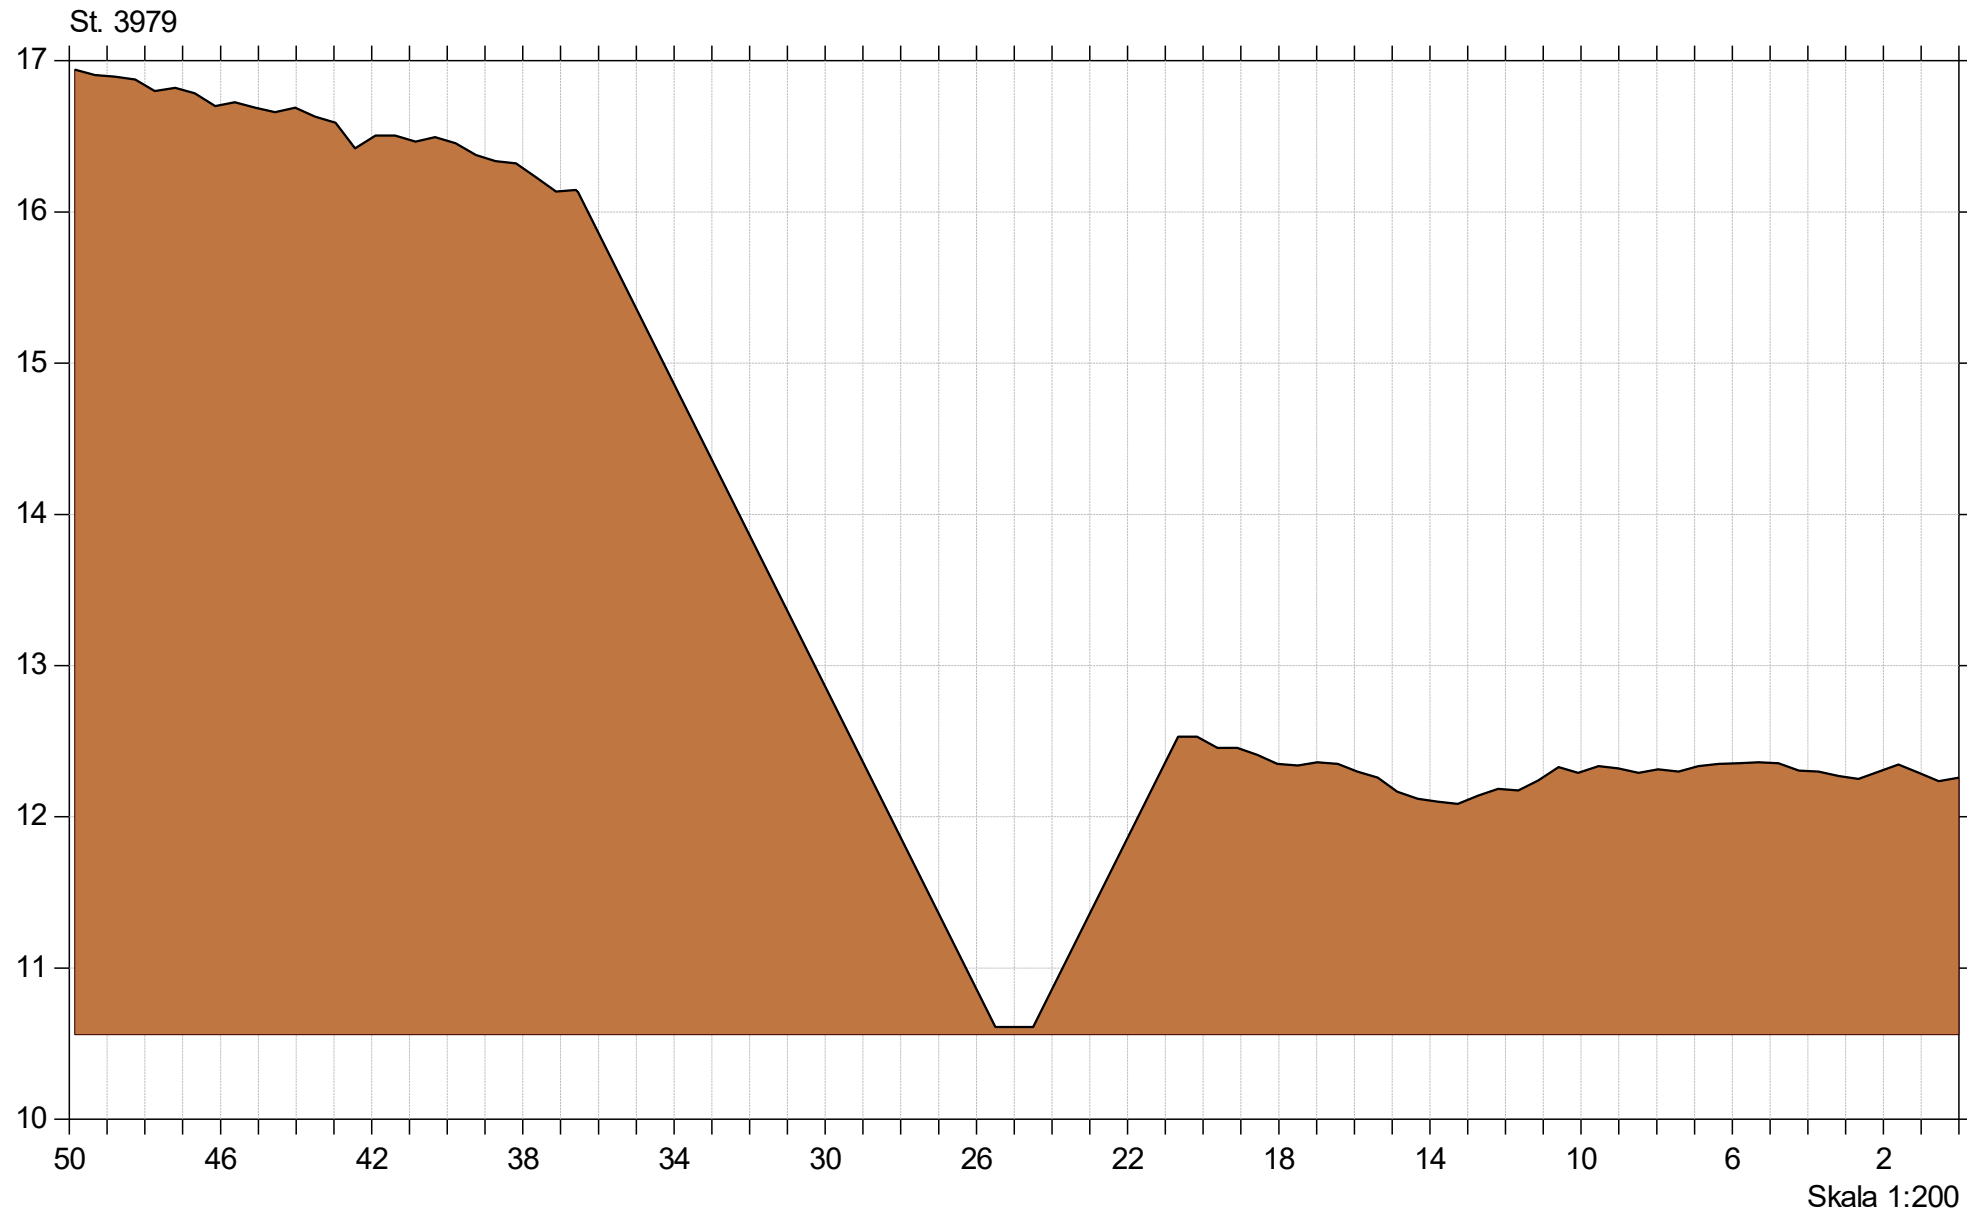

Korreborg Bæk

Korreborg Bæk vådområde

Lodret akse : Kote i m DVR90, skala 1:50

Vandret akse : Afstand i m, skala 1:50

Genslyngning og faunapassage ved Korreborg Bæk

Bilag 6.4

Faunapassage med Korreborg Bæk - opmåling 2020/2021/2023 (lb 21)