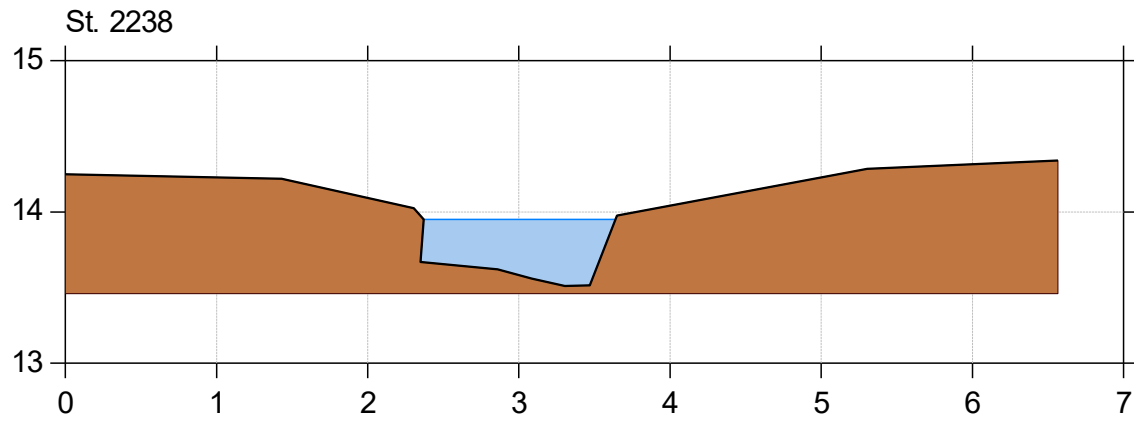

Korreborg Bæk

Korreborg Bæk vådområde

Lodret akse : Kote i m DVR90, skala 1:50

Vandret akse : Afstand i m, skala 1:50

Genslyngning og faunapassage ved Korreborg Bæk

 Faunapassage med Korreborg Bæk - opmåling 2020/2021/2023 (lb 21)