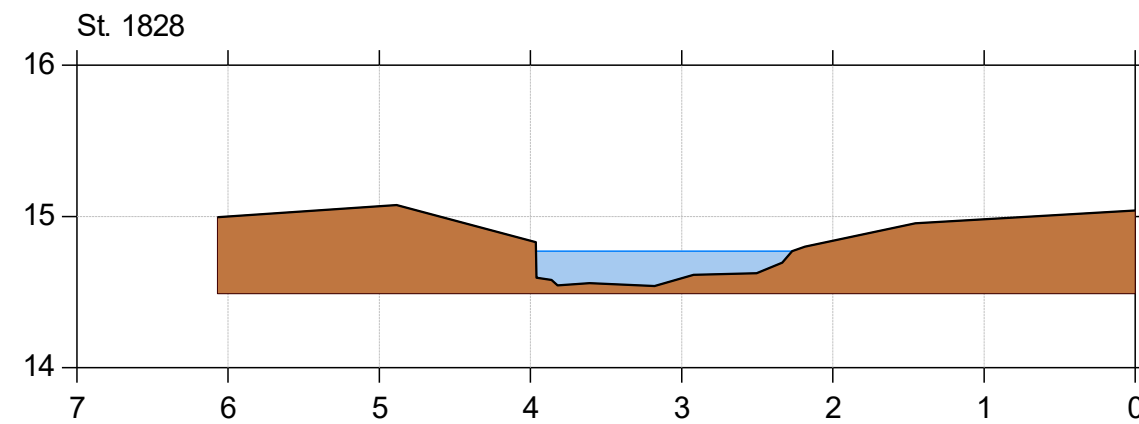

Korreborg Bæk

Korreborg Bæk vådområde

Lodret akse : Kote i m DVR90, skala 1:50

Vandret akse : Afstand i m, skala 1:50

Genslyngning og faunapassage ved Korreborg Bæk

 Faunapassage med Korreborg Bæk - opmåling 2020/2021/2023 (lb 21)