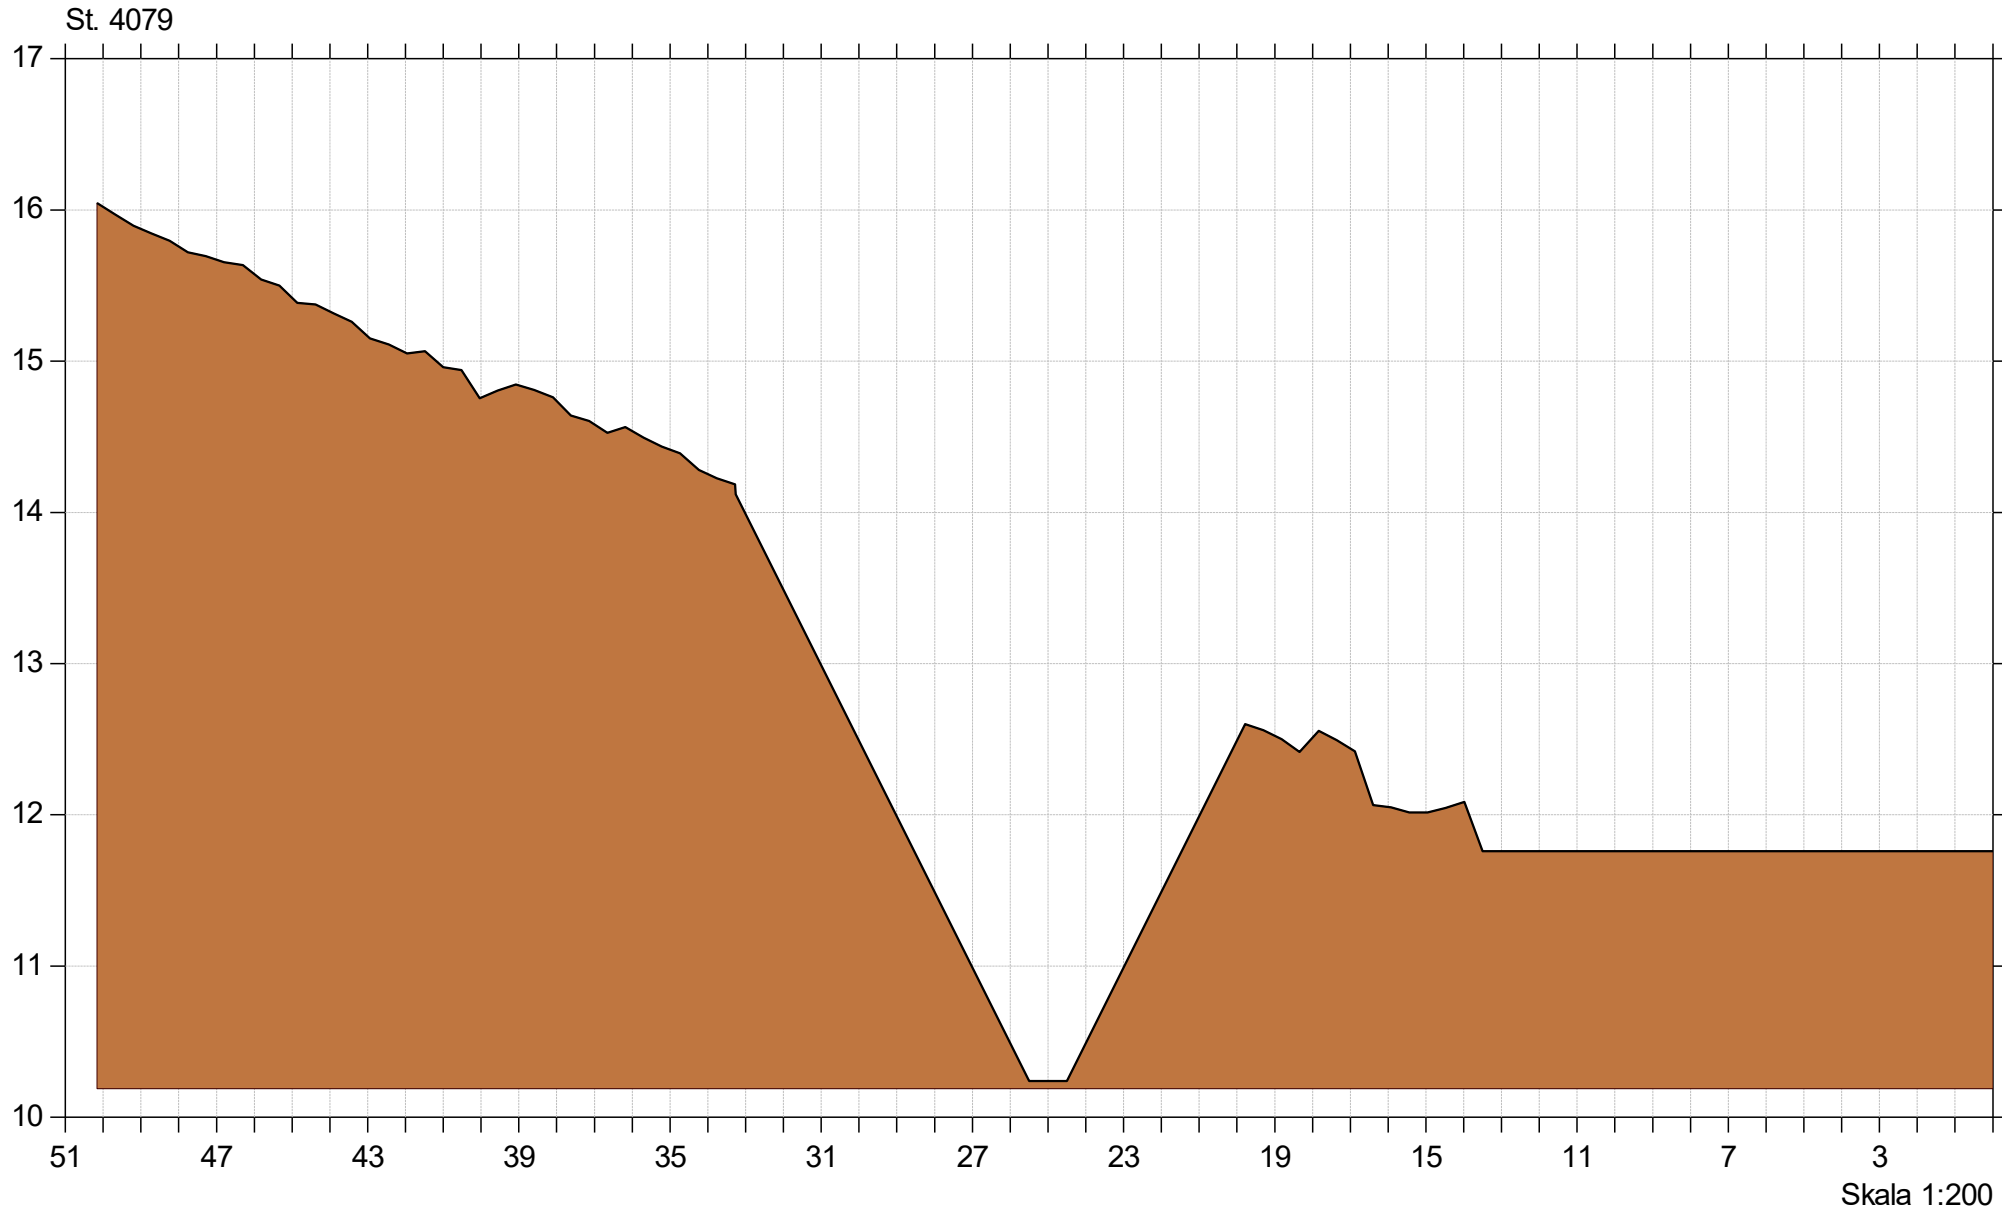

Korreborg Bæk

Korreborg Bæk vådområde

Lodret akse : Kote i m DVR90, skala 1:50

Vandret akse : Afstand i m, skala 1:50

Genslyngning og faunapassage ved Korreborg Bæk

Bilag 6.4

Faunapassage med Korreborg Bæk - opmåling 2020/2021/2023 (lb 21)

Korreborg Bæk

Korreborg Bæk vådområde

Lodret akse : Kote i m DVR90, skala 1:50

Vandret akse : Afstand i m, skala 1:50

Genslyngning og faunapassage ved Korreborg Bæk

Faunapassage med Korreborg Bæk - opmåling 2020/2021/2023 (lb 21)