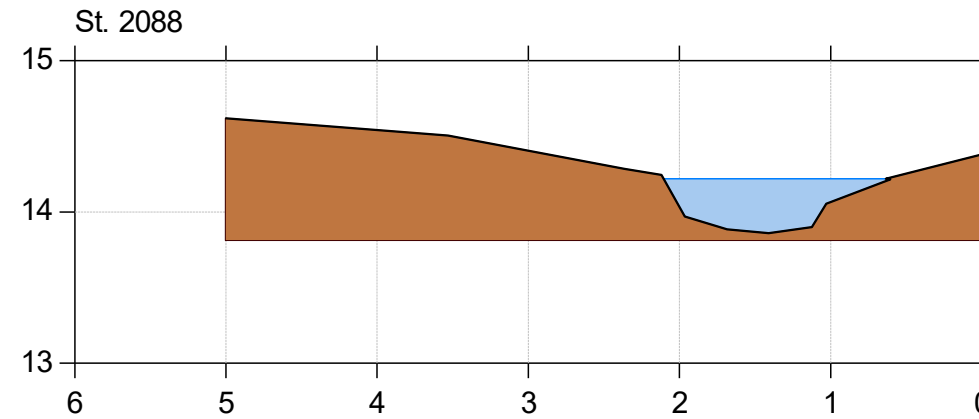

Korreborg Bæk

Korreborg Bæk vådområde

Lodret akse : Kote i m DVR90, skala 1:50

Vandret akse : Afstand i m, skala 1:50

Genslyngning og faunapassage ved Korreborg Bæk

 Faunapassage med Korreborg Bæk - opmåling 2020/2021/2023 (lb 21)