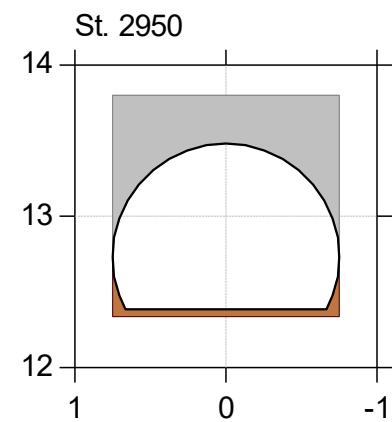

Korreborg Bæk

Korreborg Bæk vådområde

Lodret akse : Kote i m DVR90, skala 1:50

Vandret akse : Afstand i m, skala 1:50

Genslyngning og faunapassage ved Korreborg Bæk

 Faunapassage med Korreborg Bæk - opmåling 2020/2021/2023 (lb 21)