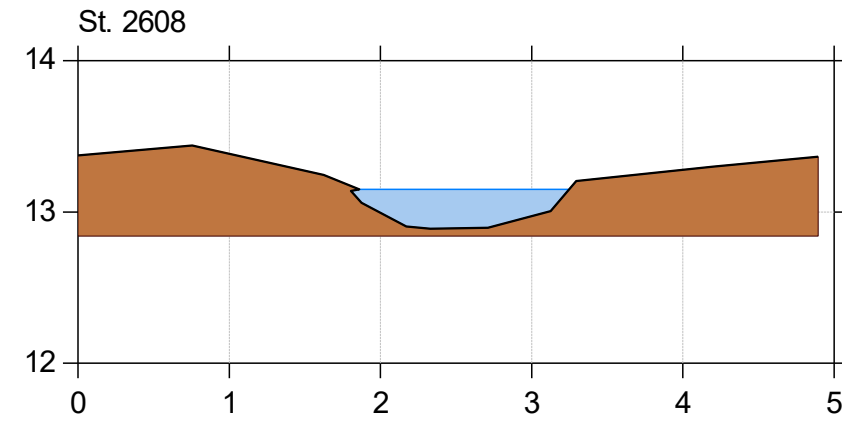

Korreborg Bæk

Korreborg Bæk vådområde

Lodret akse : Kote i m DVR90, skala 1:50

Vandret akse : Afstand i m, skala 1:50

Genslyngning og faunapassage ved Korreborg Bæk

 Faunapassage med Korreborg Bæk - opmåling 2020/2021/2023 (lb 21)