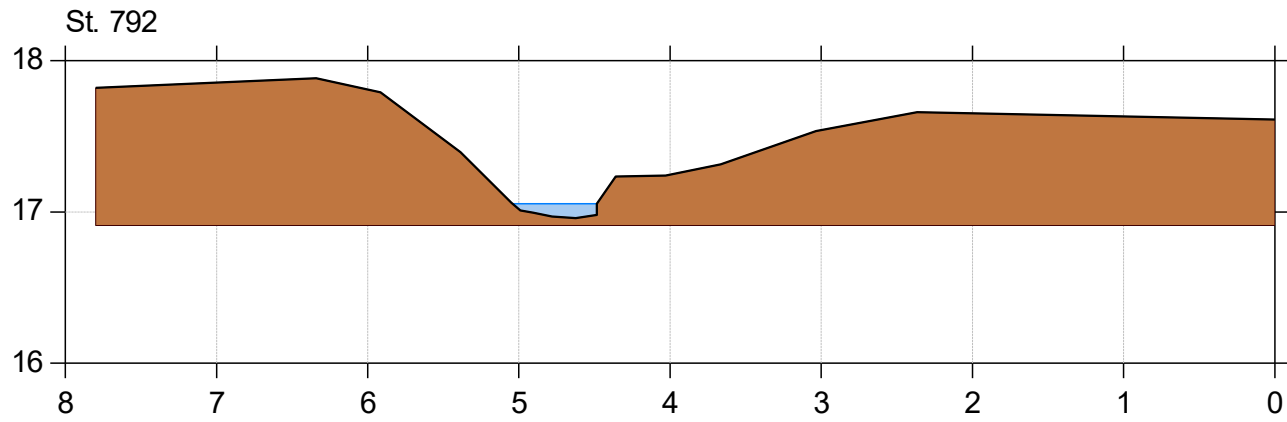

Korreborg Bæk

Korreborg Bæk vådområde

Lodret akse : Kote i m DVR90, skala 1:50

Vandret akse : Afstand i m, skala 1:50

Genslyngning og faunapassage ved Korreborg Bæk

Bilag 6.4

Faunapassage med Korreborg Bæk - opmåling 2020/2021/2023 (lb 21)

Korreborg Bæk

Korreborg Bæk vådområde

Lodret akse : Kote i m DVR90, skala 1:50

Vandret akse : Afstand i m, skala 1:50

Genslyngning og faunapassage ved Korreborg Bæk

 Faunapassage med Korreborg Bæk - opmåling 2020/2021/2023 (lb 21)