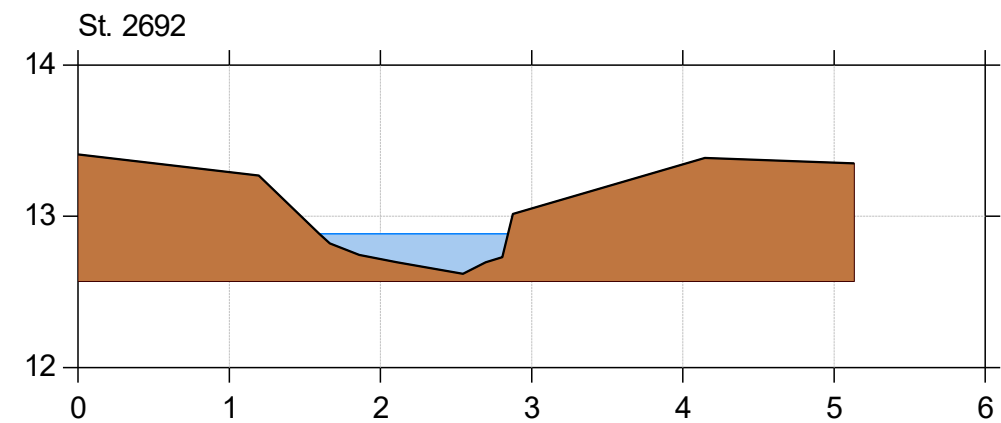

Korreborg Bæk

Korreborg Bæk vådområde

Lodret akse : Kote i m DVR90, skala 1:50

Vandret akse : Afstand i m, skala 1:50

Genslyngning og faunapassage ved Korreborg Bæk

 Faunapassage med Korreborg Bæk - opmåling 2020/2021/2023 (lb 21)