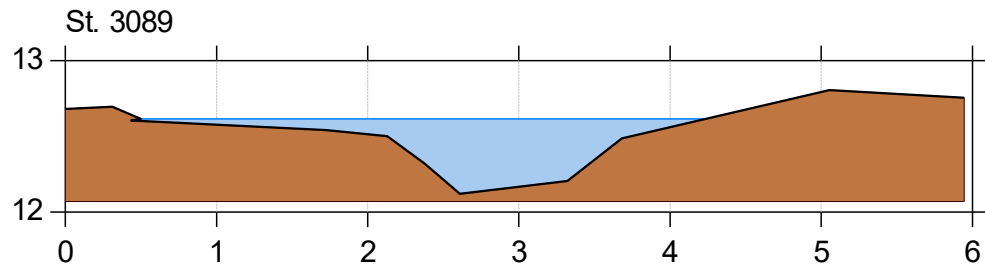

Korreborg Bæk

Korreborg Bæk vådområde

Lodret akse : Kote i m DVR90, skala 1:50

Vandret akse : Afstand i m, skala 1:50

Genslyngning og faunapassage ved Korreborg Bæk

 Faunapassage med Korreborg Bæk - opmåling 2020/2021/2023 (lb 21)