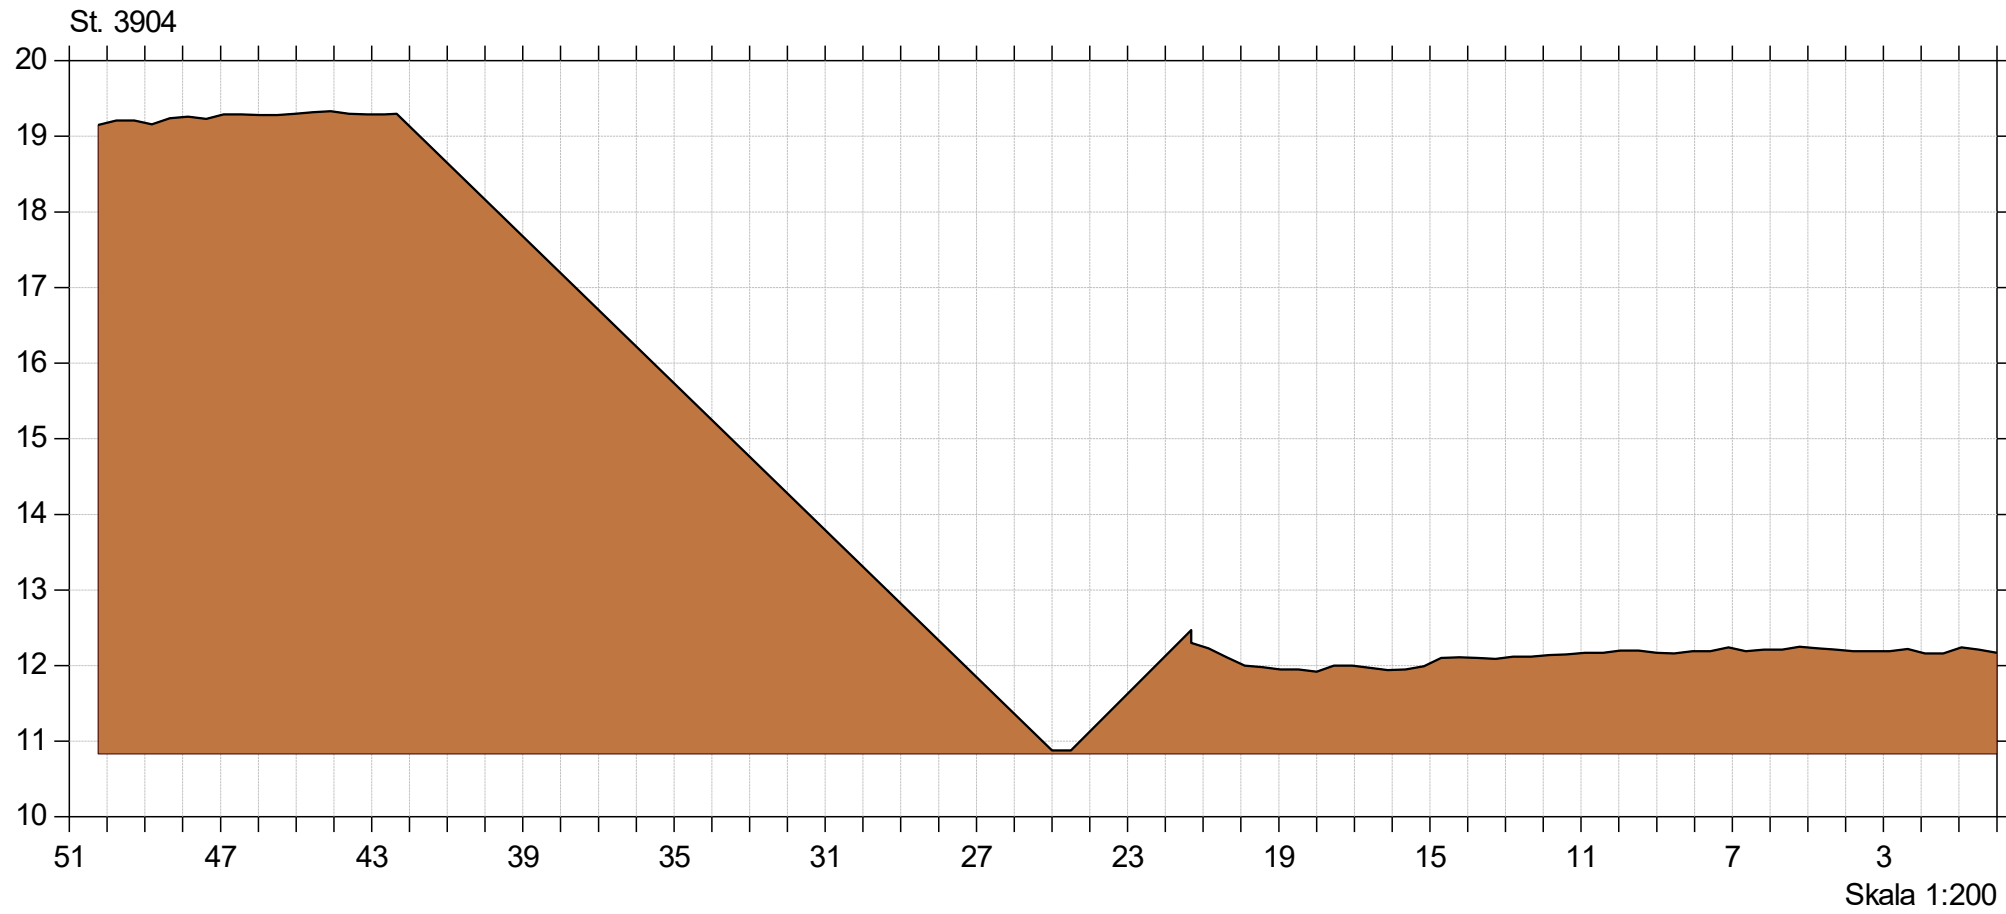

Korreborg Bæk

Korreborg Bæk vådområde

Lodret akse : Kote i m DVR90, skala 1:50

Vandret akse : Afstand i m, skala 1:50

Genslyngning og faunapassage ved Korreborg Bæk

Faunapassage med Korreborg Bæk - opmåling 2020/2021/2023 (lb 21)