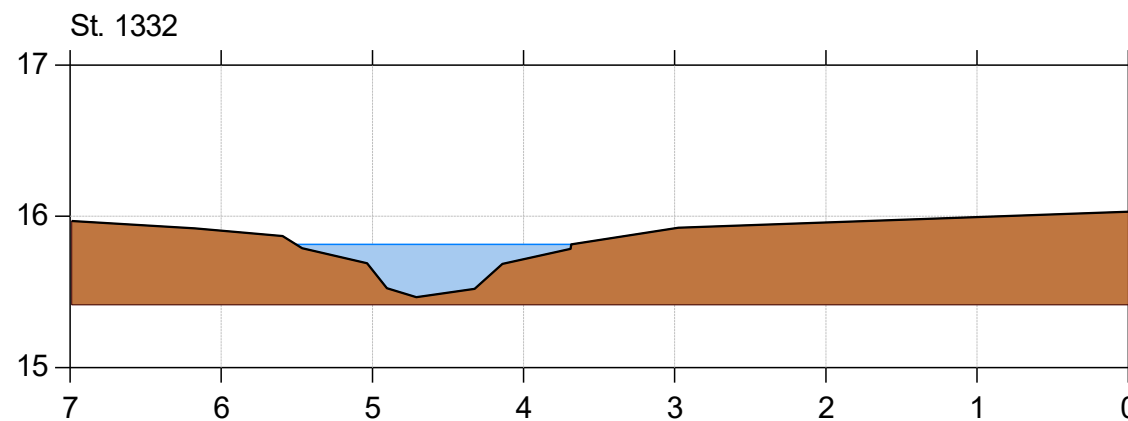

Korreborg Bæk

Korreborg Bæk vådområde

Lodret akse : Kote i m DVR90, skala 1:50

Vandret akse : Afstand i m, skala 1:50

Genslyngning og faunapassage ved Korreborg Bæk

 Faunapassage med Korreborg Bæk - opmåling 2020/2021/2023 (lb 21)