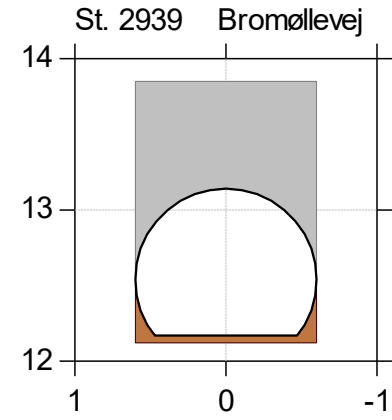

Korreborg Bæk

Korreborg Bæk vådområde

Lodret akse : Kote i m DVR90, skala 1:50

Vandret akse : Afstand i m, skala 1:50

Genslyngning og faunapassage ved Korreborg Bæk

 Faunapassage med Korreborg Bæk - opmåling 2020/2021/2023 (lb 21)