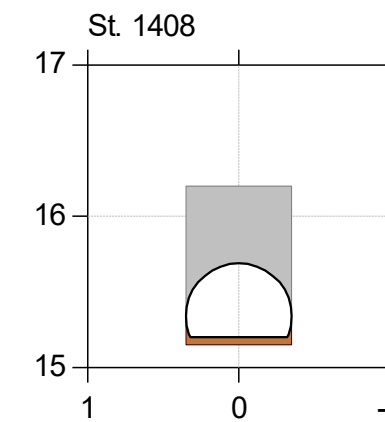

Korreborg Bæk

Korreborg Bæk vådområde

Lodret akse : Kote i m DVR90, skala 1:50

Vandret akse : Afstand i m, skala 1:50

Genslyngning og faunapassage ved Korreborg Bæk

 Faunapassage med Korreborg Bæk - opmåling 2020/2021/2023 (lb 21)