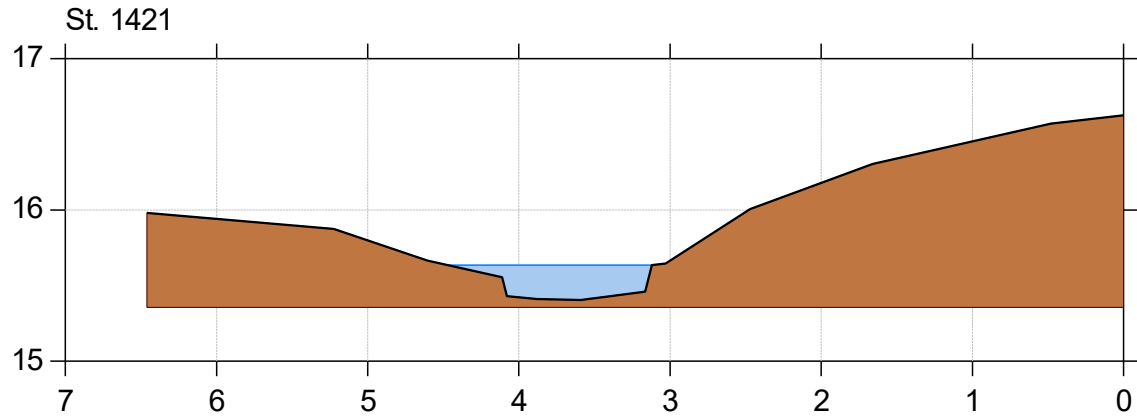

Korreborg Bæk

Korreborg Bæk vådområde

Lodret akse : Kote i m DVR90, skala 1:50

Vandret akse : Afstand i m, skala 1:50

Genslyngning og faunapassage ved Korreborg Bæk

 Faunapassage med Korreborg Bæk - opmåling 2020/2021/2023 (lb 21)