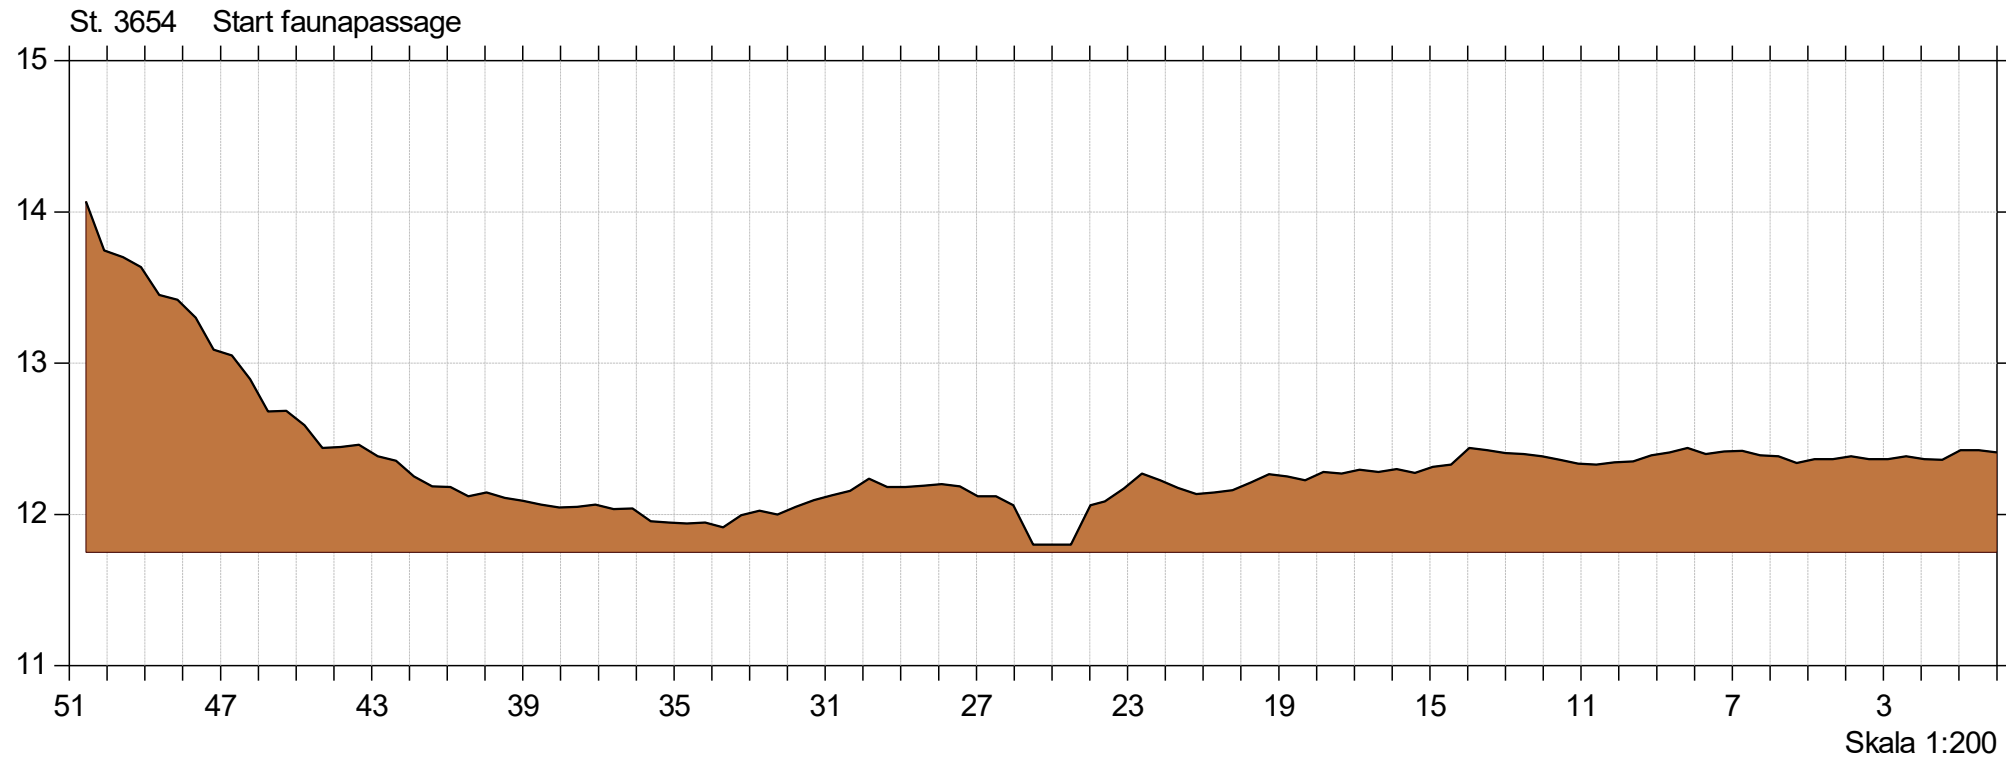

Korreborg Bæk

Korreborg Bæk vådområde

Lodret akse : Kote i m DVR90, skala 1:50

Vandret akse : Afstand i m, skala 1:50

Genslyngning og faunapassage ved Korreborg Bæk

 Faunapassage med Korreborg Bæk - opmåling 2020/2021/2023 (lb 21)