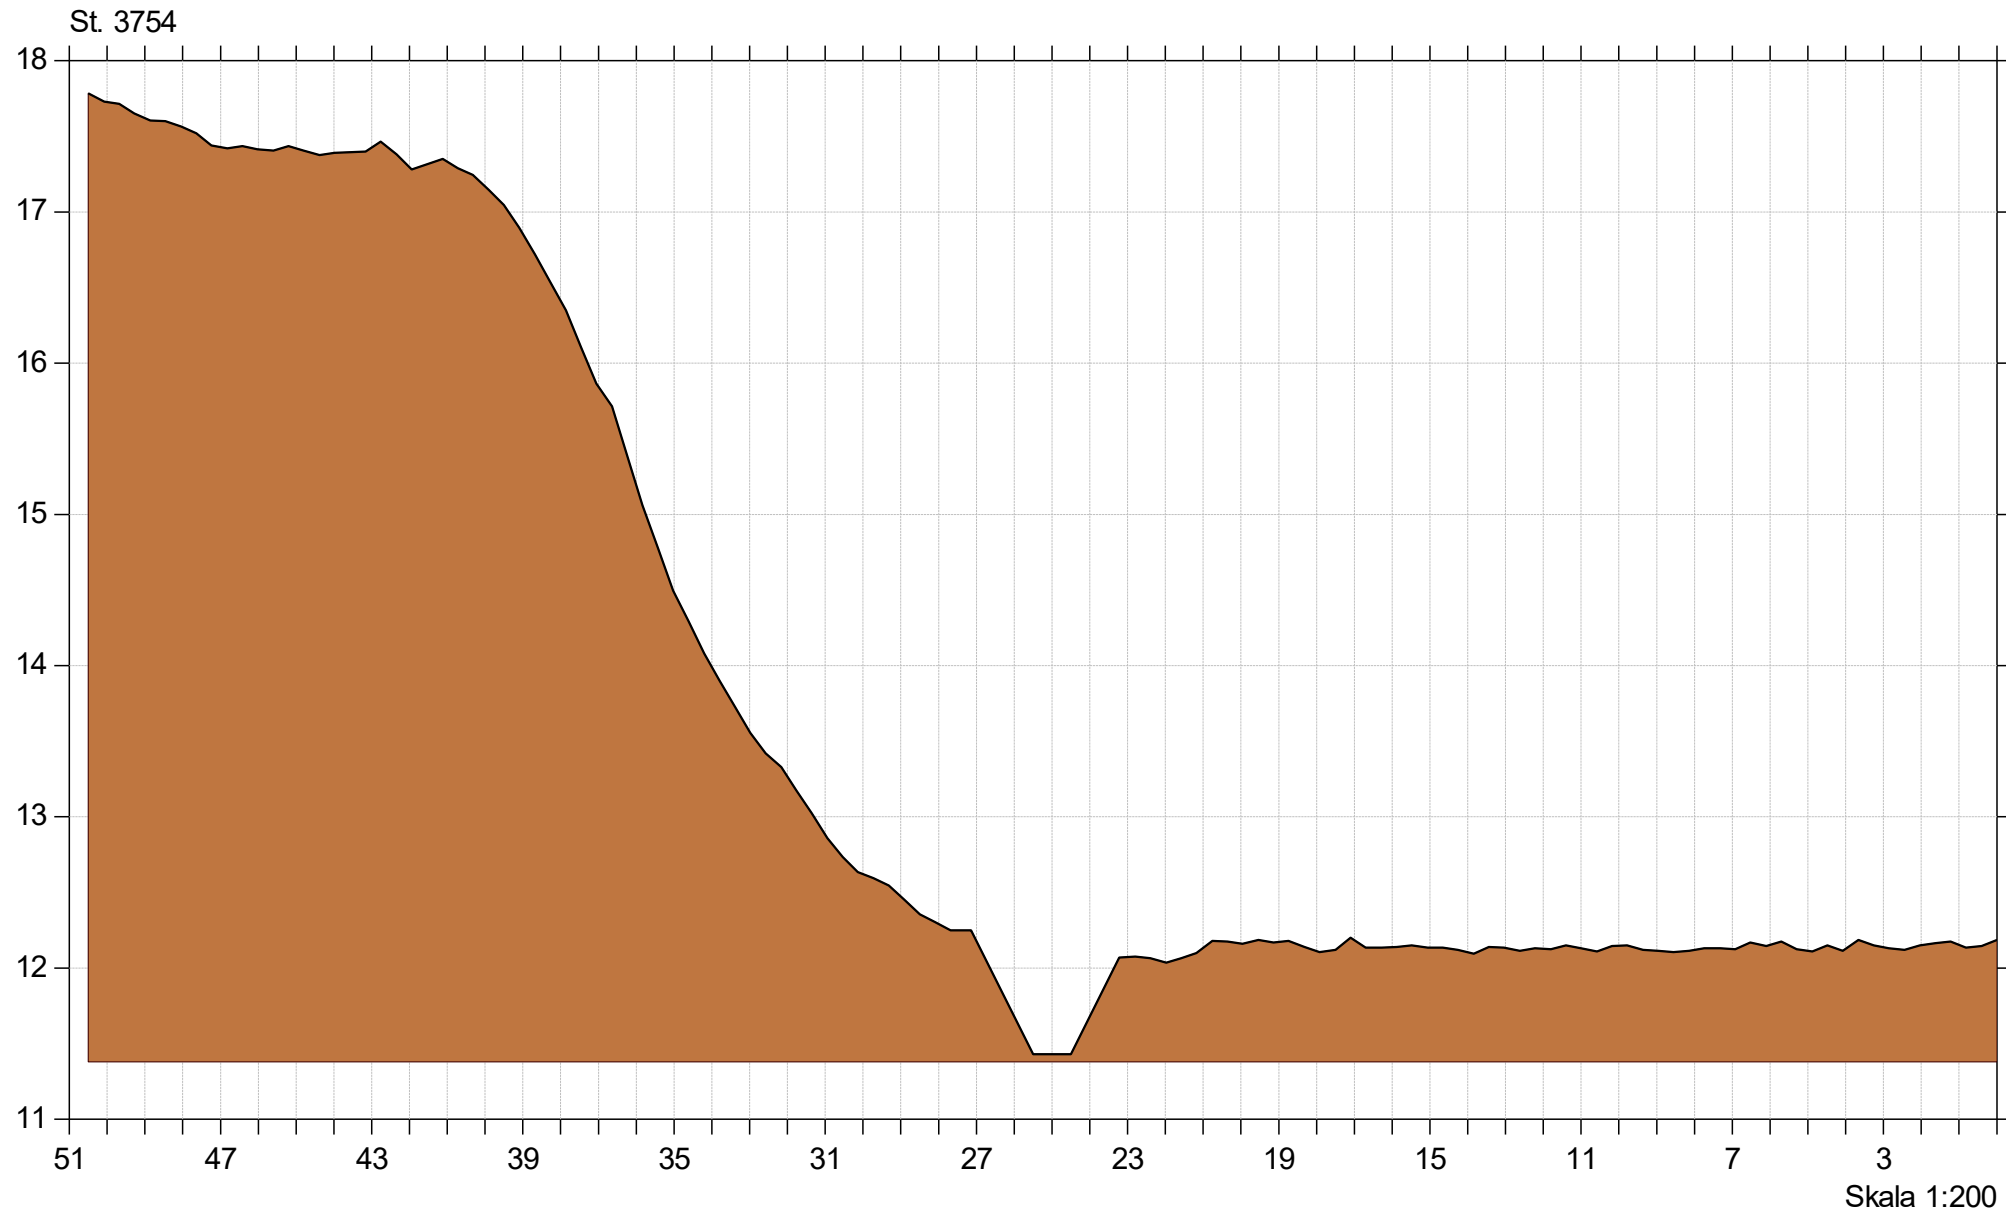

Korreborg Bæk

Korreborg Bæk vådområde

Lodret akse : Kote i m DVR90, skala 1:50

Vandret akse : Afstand i m, skala 1:50

Genslyngning og faunapassage ved Korreborg Bæk

Bilag 6.4

Faunapassage med Korreborg Bæk - opmåling 2020/2021/2023 (lb 21)

Korreborg Bæk

Korreborg Bæk vådområde

Lodret akse : Kote i m DVR90, skala 1:50

Vandret akse : Afstand i m, skala 1:50

Genslyngning og faunapassage ved Korreborg Bæk

Faunapassage med Korreborg Bæk - opmåling 2020/2021/2023 (lb 21)