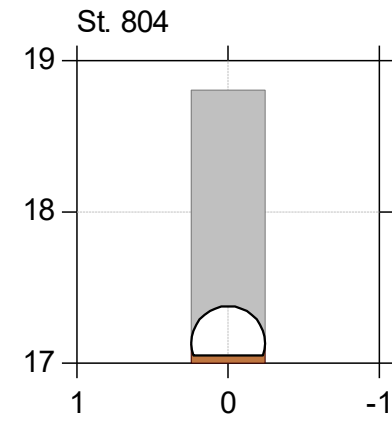

Korreborg Bæk

Korreborg Bæk vådområde

Lodret akse : Kote i m DVR90, skala 1:50

Vandret akse : Afstand i m, skala 1:50

Genslyngning og faunapassage ved Korreborg Bæk

 Faunapassage med Korreborg Bæk - opmåling 2020/2021/2023 (lb 21)