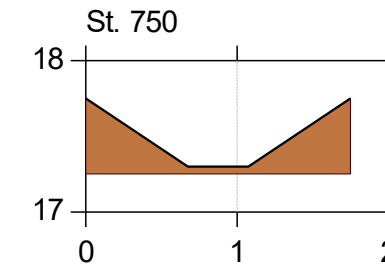

Korreborg Bæk

Korreborg Bæk vådområde

Lodret akse : Kote i m DVR90, skala 1:50

Vandret akse : Afstand i m, skala 1:50

Genslyngning og faunapassage ved Korreborg Bæk

Bilag 6.4

Faunapassage med Korreborg Bæk - opmåling 2020/2021/2023 (lb 21)

Korreborg Bæk

Korreborg Bæk vådområde

Lodret akse : Kote i m DVR90, skala 1:50

Vandret akse : Afstand i m, skala 1:50

Genslyngning og faunapassage ved Korreborg Bæk

 Faunapassage med Korreborg Bæk - opmåling 2020/2021/2023 (lb 21)