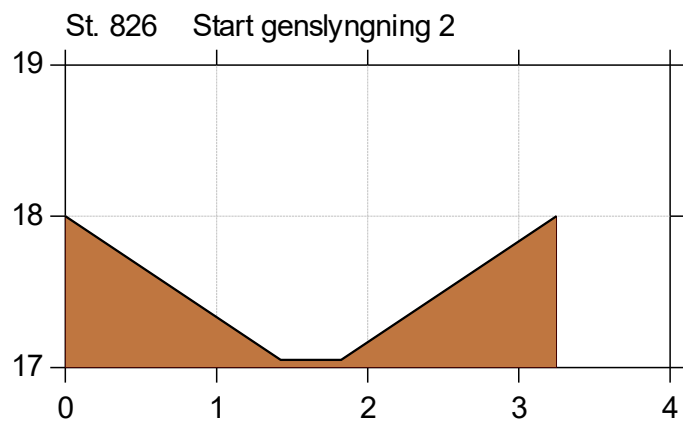

Korreborg Bæk

Korreborg Bæk vådområde

Lodret akse : Kote i m DVR90, skala 1:50

Vandret akse : Afstand i m, skala 1:50

Genslyngning og faunapassage ved Korreborg Bæk

 Faunapassage med Korreborg Bæk - opmåling 2020/2021/2023 (lb 21)