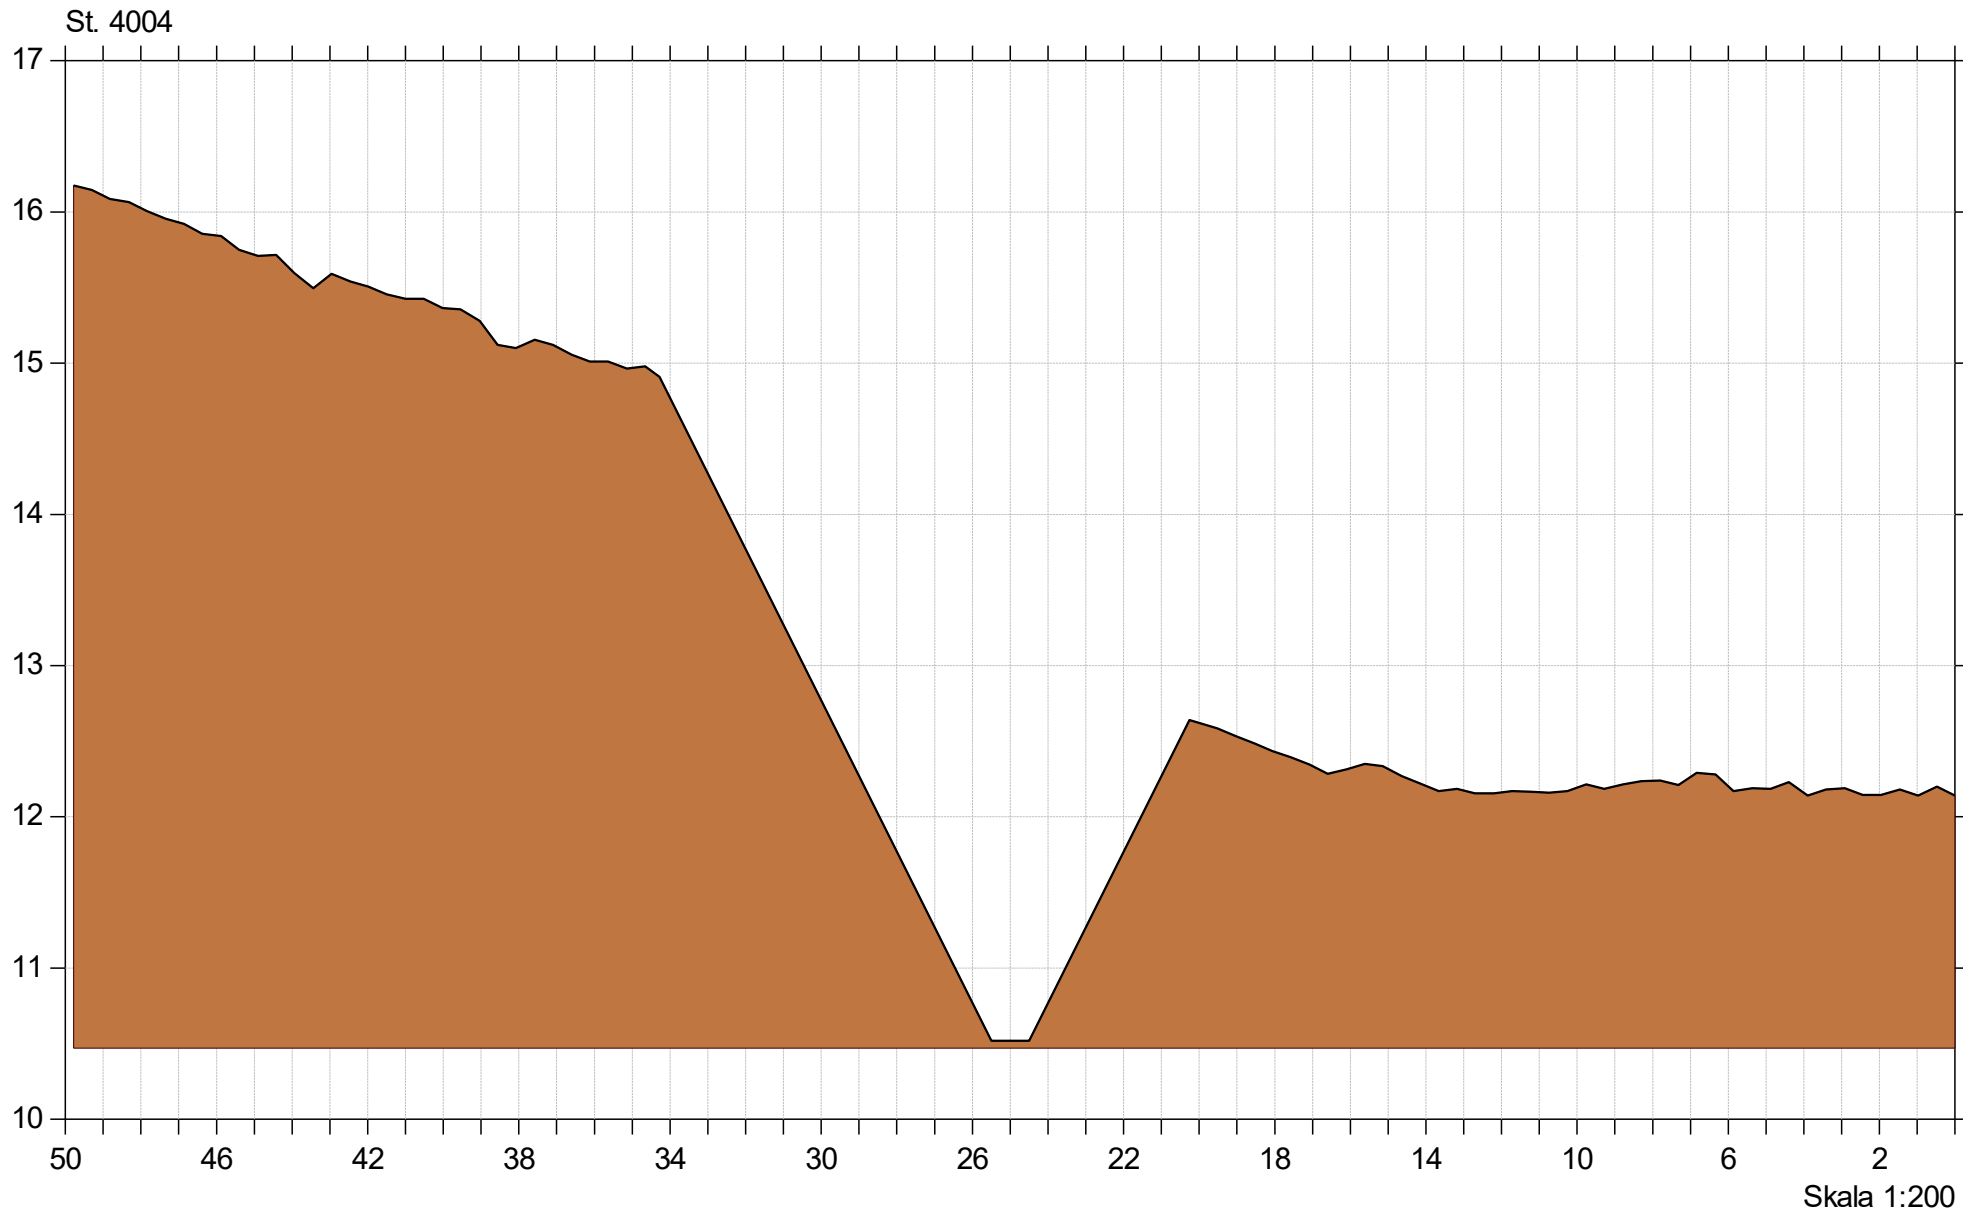

Korreborg Bæk

Korreborg Bæk vådområde

Lodret akse : Kote i m DVR90, skala 1:50

Vandret akse : Afstand i m, skala 1:50

Genslyngning og faunapassage ved Korreborg Bæk

Bilag 6.4

Faunapassage med Korreborg Bæk - opmåling 2020/2021/2023 (lb 21)