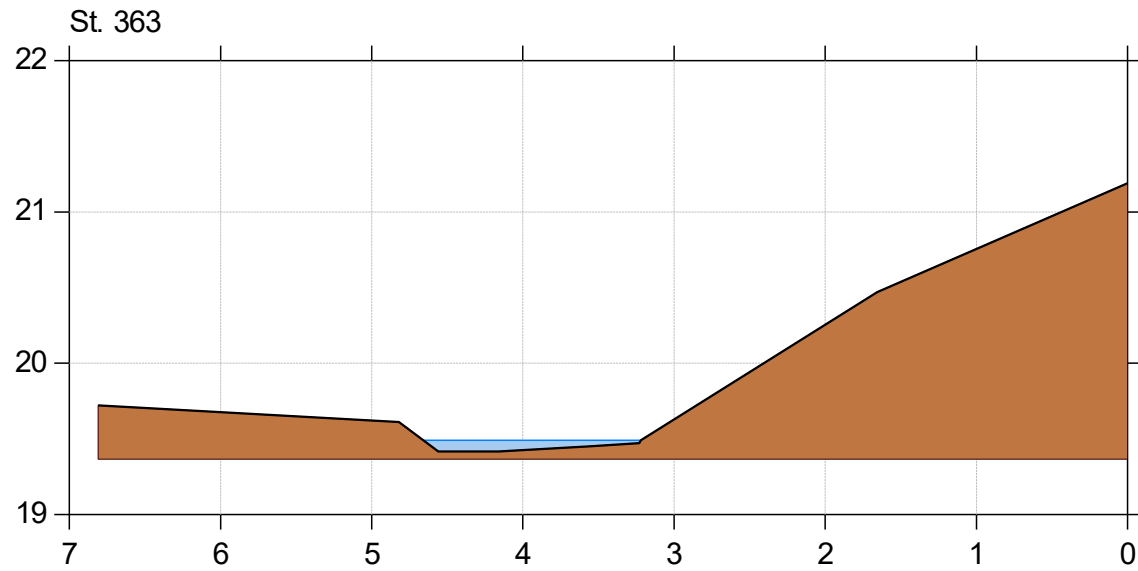

Korreborg Bæk

Korreborg Bæk vådområde

Lodret akse : Kote i m DVR90, skala 1:50

Vandret akse : Afstand i m, skala 1:50

Genslyngning og faunapassage ved Korreborg Bæk

Bilag 6.4

Faunapassage med Korreborg Bæk - opmåling 2020/2021/2023 (lb 21)

Korreborg Bæk

Korreborg Bæk vådområde

Lodret akse : Kote i m DVR90, skala 1:50

Vandret akse : Afstand i m, skala 1:50

Genslyngning og faunapassage ved Korreborg Bæk

 Faunapassage med Korreborg Bæk - opmåling 2020/2021/2023 (lb 21)