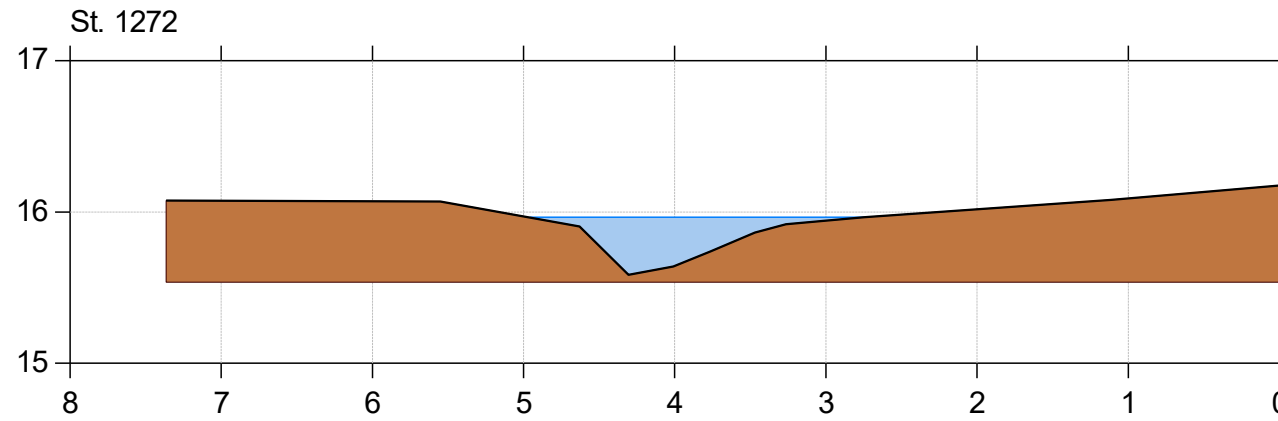

Korreborg Bæk

Korreborg Bæk vådområde

Lodret akse : Kote i m DVR90, skala 1:50

Vandret akse : Afstand i m, skala 1:50

Genslyngning og faunapassage ved Korreborg Bæk

 Faunapassage med Korreborg Bæk - opmåling 2020/2021/2023 (lb 21)