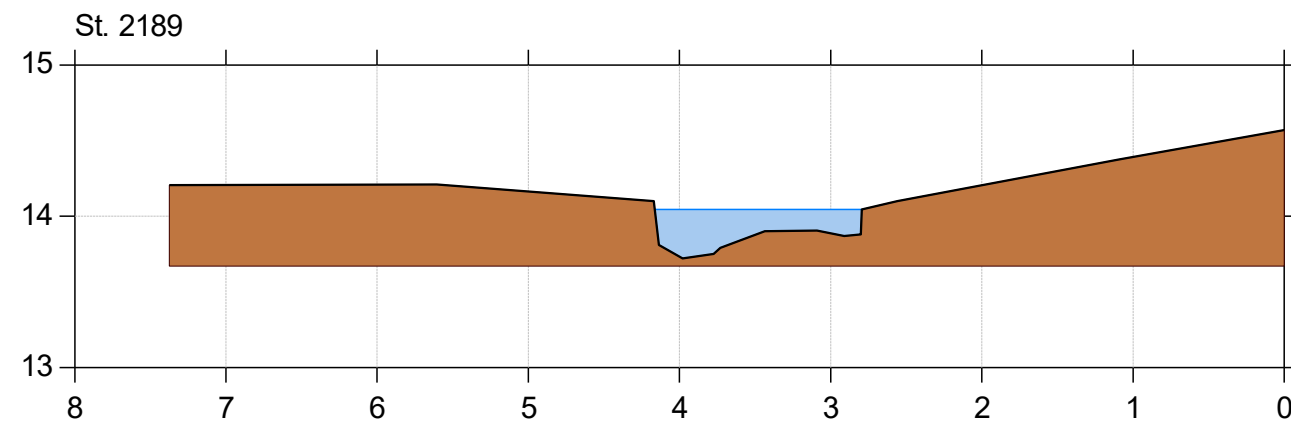

Korreborg Bæk

Korreborg Bæk vådområde

Lodret akse : Kote i m DVR90, skala 1:50

Vandret akse : Afstand i m, skala 1:50

Genslyngning og faunapassage ved Korreborg Bæk

 Faunapassage med Korreborg Bæk - opmåling 2020/2021/2023 (lb 21)