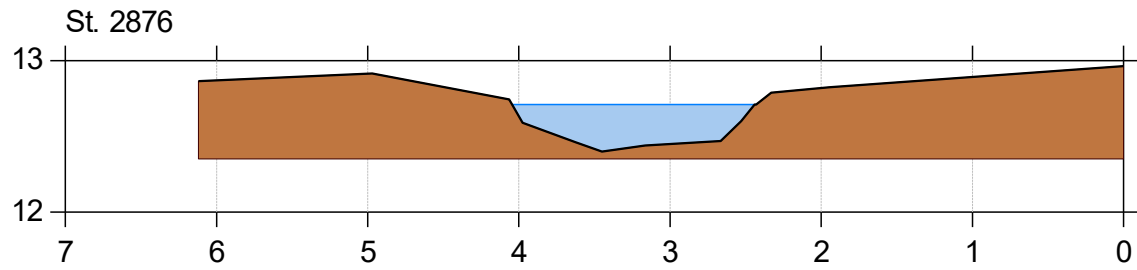

Korreborg Bæk

Korreborg Bæk vådområde

Lodret akse : Kote i m DVR90, skala 1:50

Vandret akse : Afstand i m, skala 1:50

Genslyngning og faunapassage ved Korreborg Bæk

 Faunapassage med Korreborg Bæk - opmåling 2020/2021/2023 (lb 21)