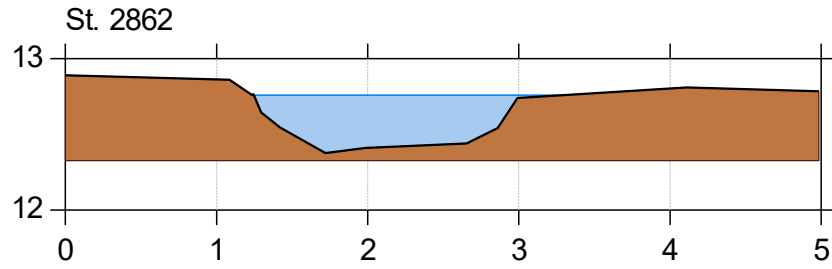

Korreborg Bæk

Korreborg Bæk vådområde

Lodret akse : Kote i m DVR90, skala 1:50

Vandret akse : Afstand i m, skala 1:50

Genslyngning og faunapassage ved Korreborg Bæk

 Faunapassage med Korreborg Bæk - opmåling 2020/2021/2023 (lb 21)