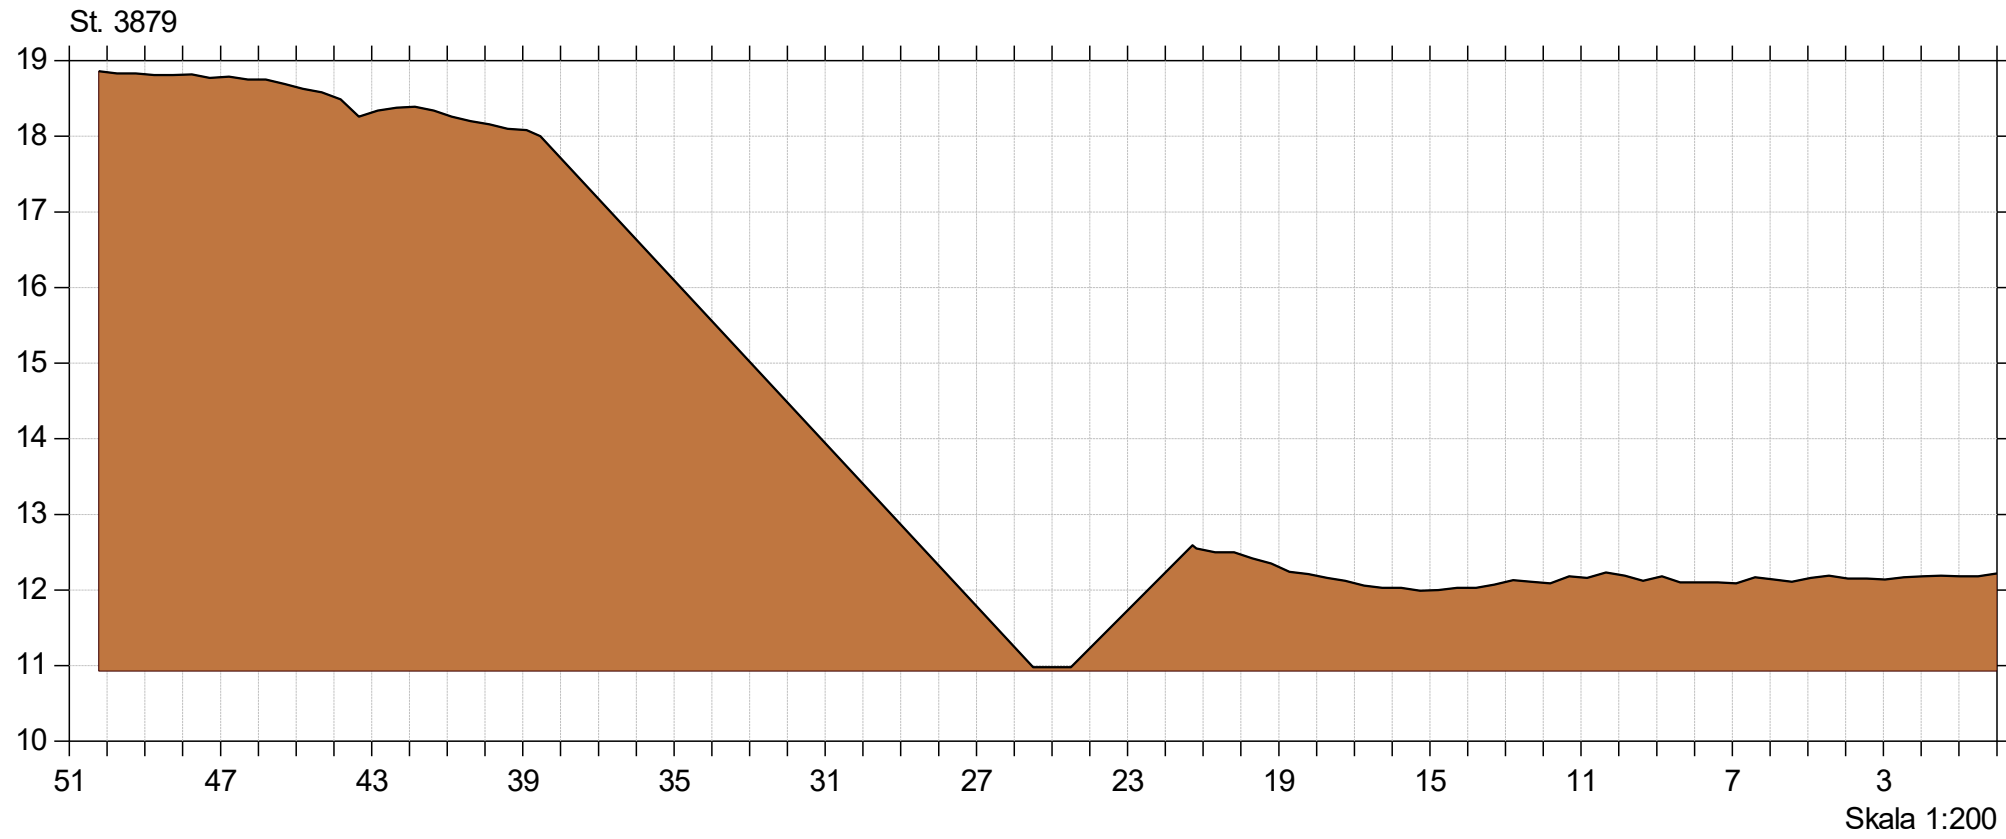

Korreborg Bæk

Korreborg Bæk vådområde

Lodret akse : Kote i m DVR90, skala 1:50

Vandret akse : Afstand i m, skala 1:50

Genslyngning og faunapassage ved Korreborg Bæk

Faunapassage med Korreborg Bæk - opmåling 2020/2021/2023 (lb 21)