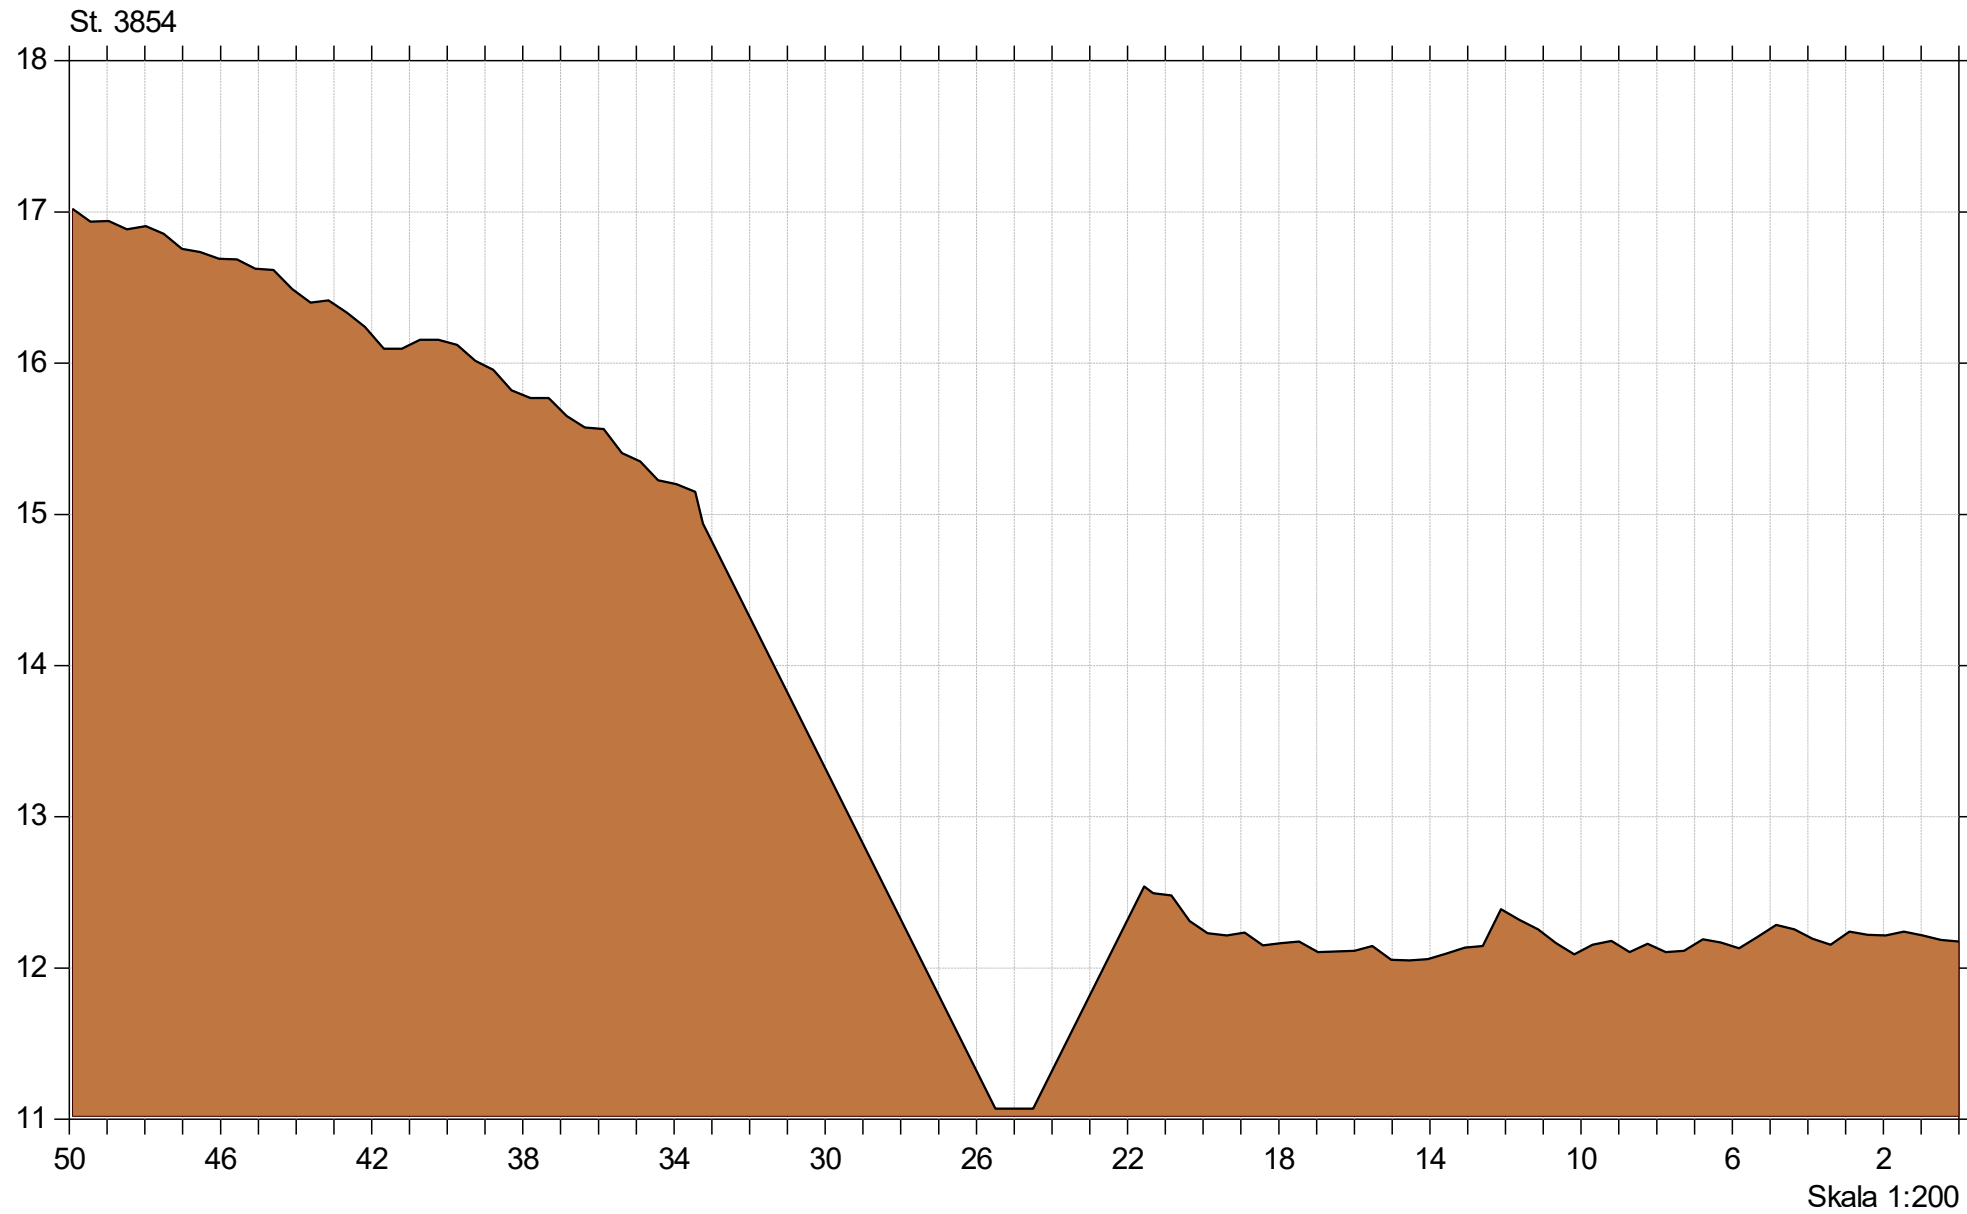

Korreborg Bæk

Korreborg Bæk vådområde

Lodret akse : Kote i m DVR90, skala 1:50

Vandret akse : Afstand i m, skala 1:50

Genslyngning og faunapassage ved Korreborg Bæk

Bilag 6.4

Faunapassage med Korreborg Bæk - opmåling 2020/2021/2023 (lb 21)

Korreborg Bæk

Korreborg Bæk vådområde

Lodret akse : Kote i m DVR90, skala 1:50

Vandret akse : Afstand i m, skala 1:50

Genslyngning og faunapassage ved Korreborg Bæk

Faunapassage med Korreborg Bæk - opmåling 2020/2021/2023 (lb 21)