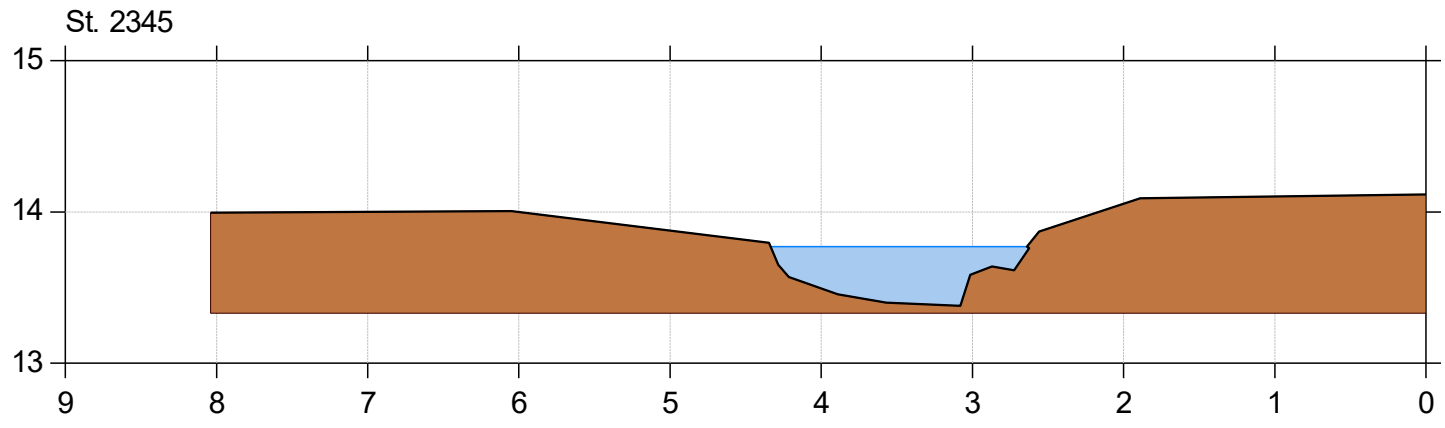

Korreborg Bæk

Korreborg Bæk vådområde

Lodret akse : Kote i m DVR90, skala 1:50

Vandret akse : Afstand i m, skala 1:50

Genslyngning og faunapassage ved Korreborg Bæk

 Faunapassage med Korreborg Bæk - opmåling 2020/2021/2023 (lb 21)