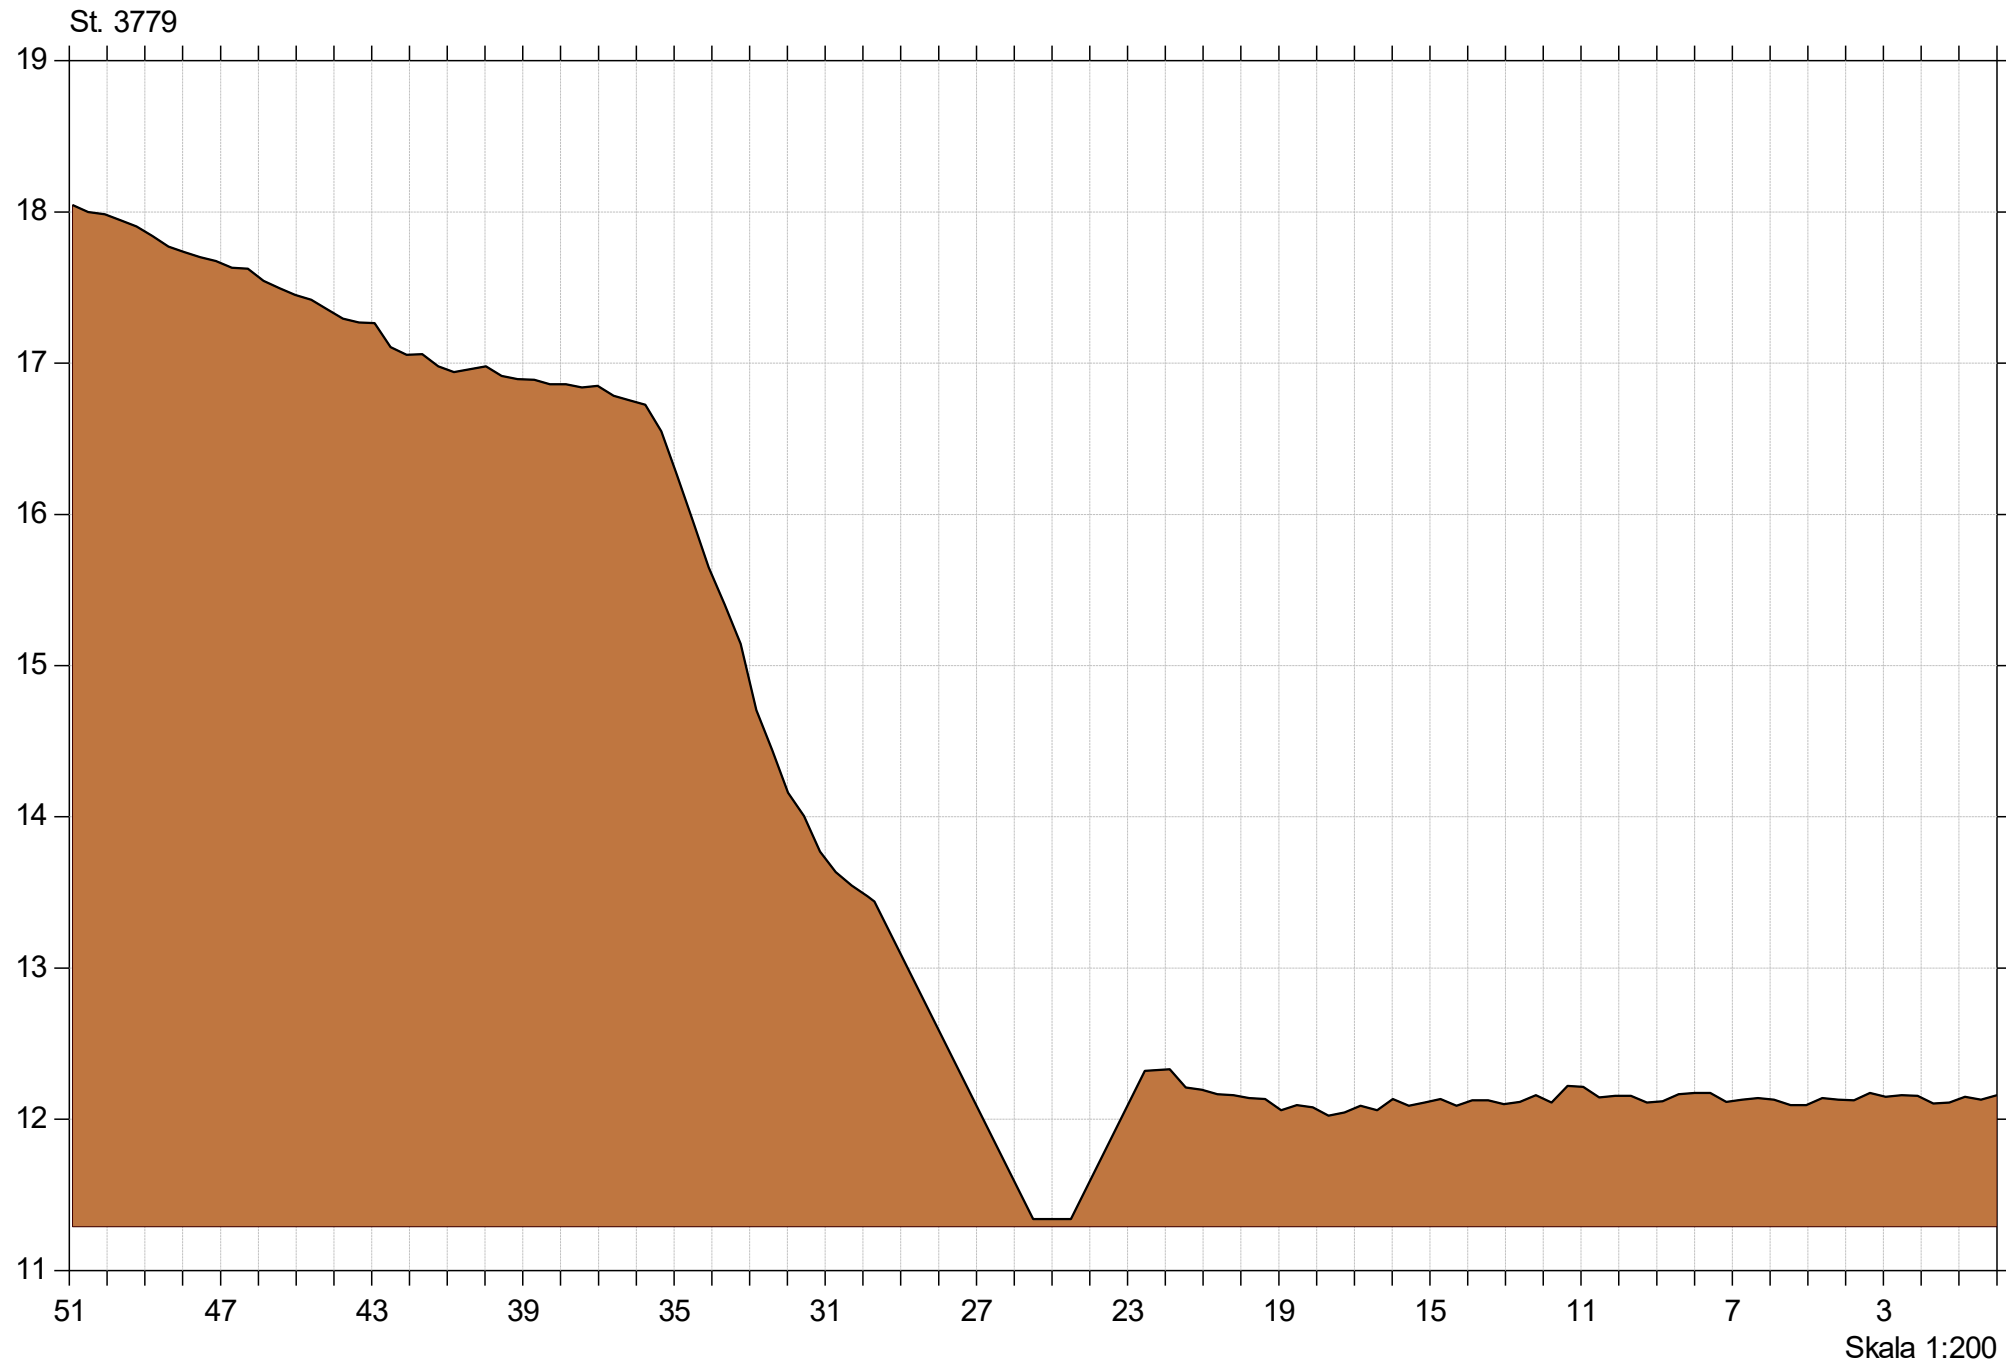

Korreborg Bæk

Korreborg Bæk vådområde

Lodret akse : Kote i m DVR90, skala 1:50

Vandret akse : Afstand i m, skala 1:50

Genslyngning og faunapassage ved Korreborg Bæk

Bilag 6.4

Faunapassage med Korreborg Bæk - opmåling 2020/2021/2023 (lb 21)

Korreborg Bæk

Korreborg Bæk vådområde

Lodret akse : Kote i m DVR90, skala 1:50

Vandret akse : Afstand i m, skala 1:50

Genslyngning og faunapassage ved Korreborg Bæk

Faunapassage med Korreborg Bæk - opmåling 2020/2021/2023 (lb 21)