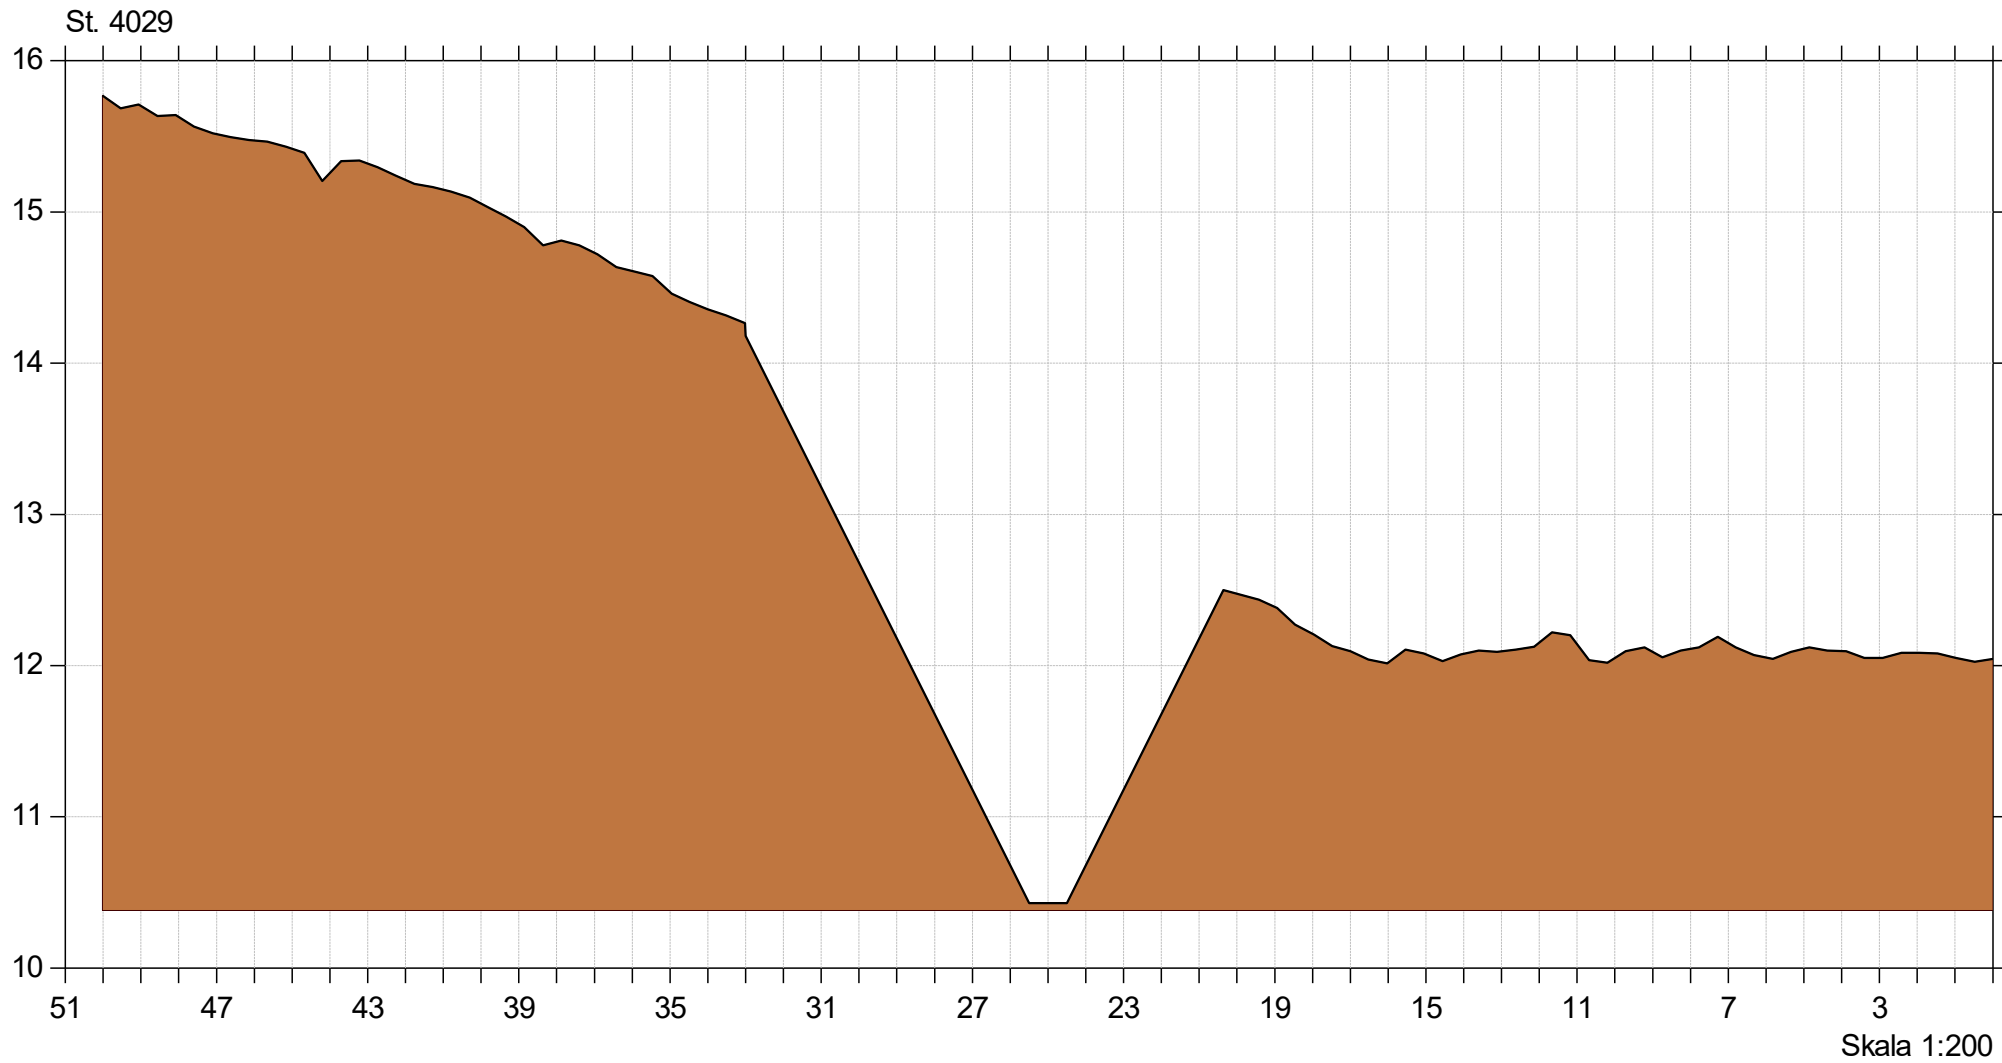

Korreborg Bæk

Korreborg Bæk vådområde

Lodret akse : Kote i m DVR90, skala 1:50

Vandret akse : Afstand i m, skala 1:50

Genslyngning og faunapassage ved Korreborg Bæk

Bilag 6.4

Faunapassage med Korreborg Bæk - opmåling 2020/2021/2023 (lb 21)