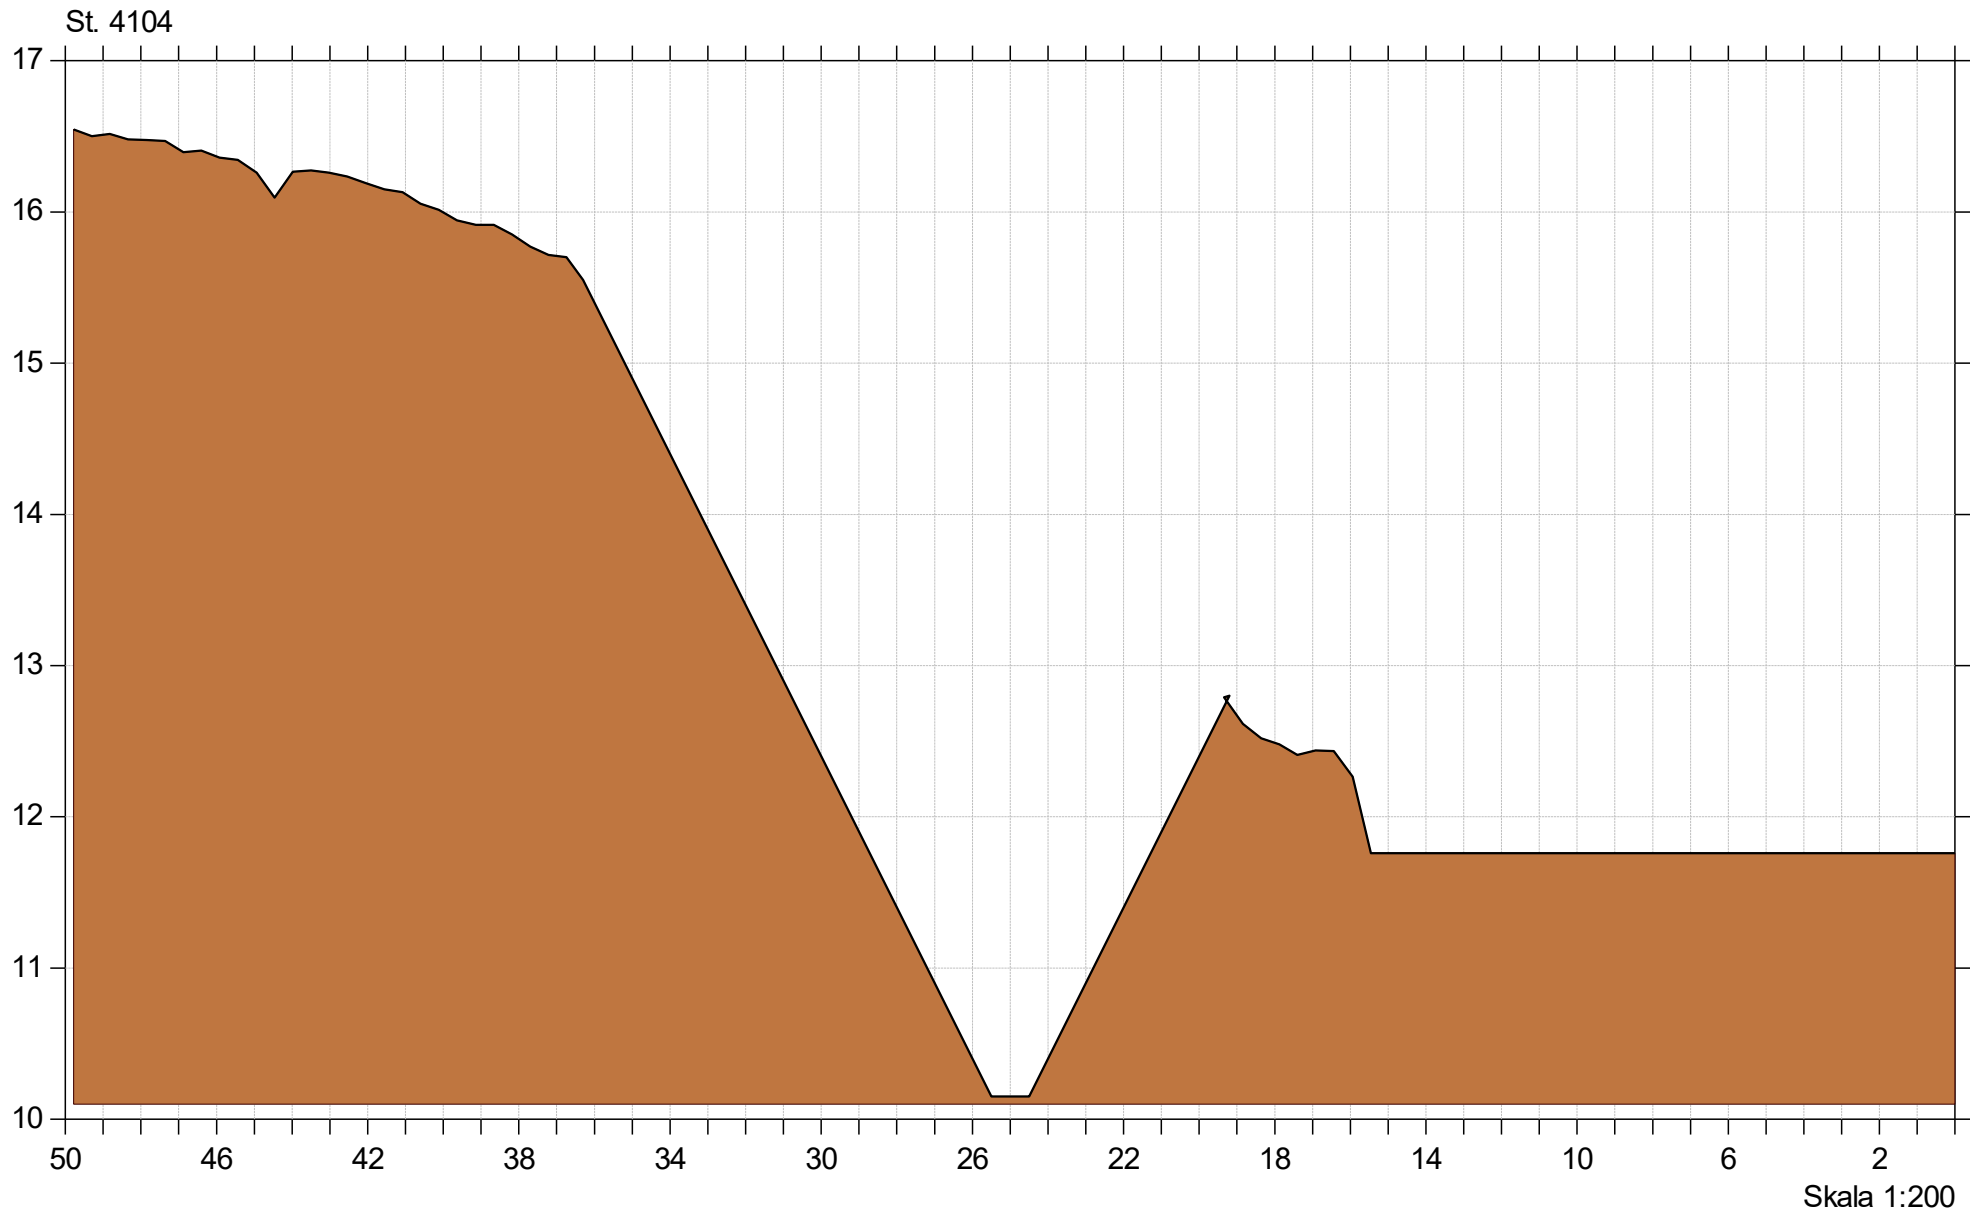

Korreborg Bæk

Korreborg Bæk vådområde

Lodret akse : Kote i m DVR90, skala 1:50

Vandret akse : Afstand i m, skala 1:50

Genslyngning og faunapassage ved Korreborg Bæk

Faunapassage med Korreborg Bæk - opmåling 2020/2021/2023 (lb 21)