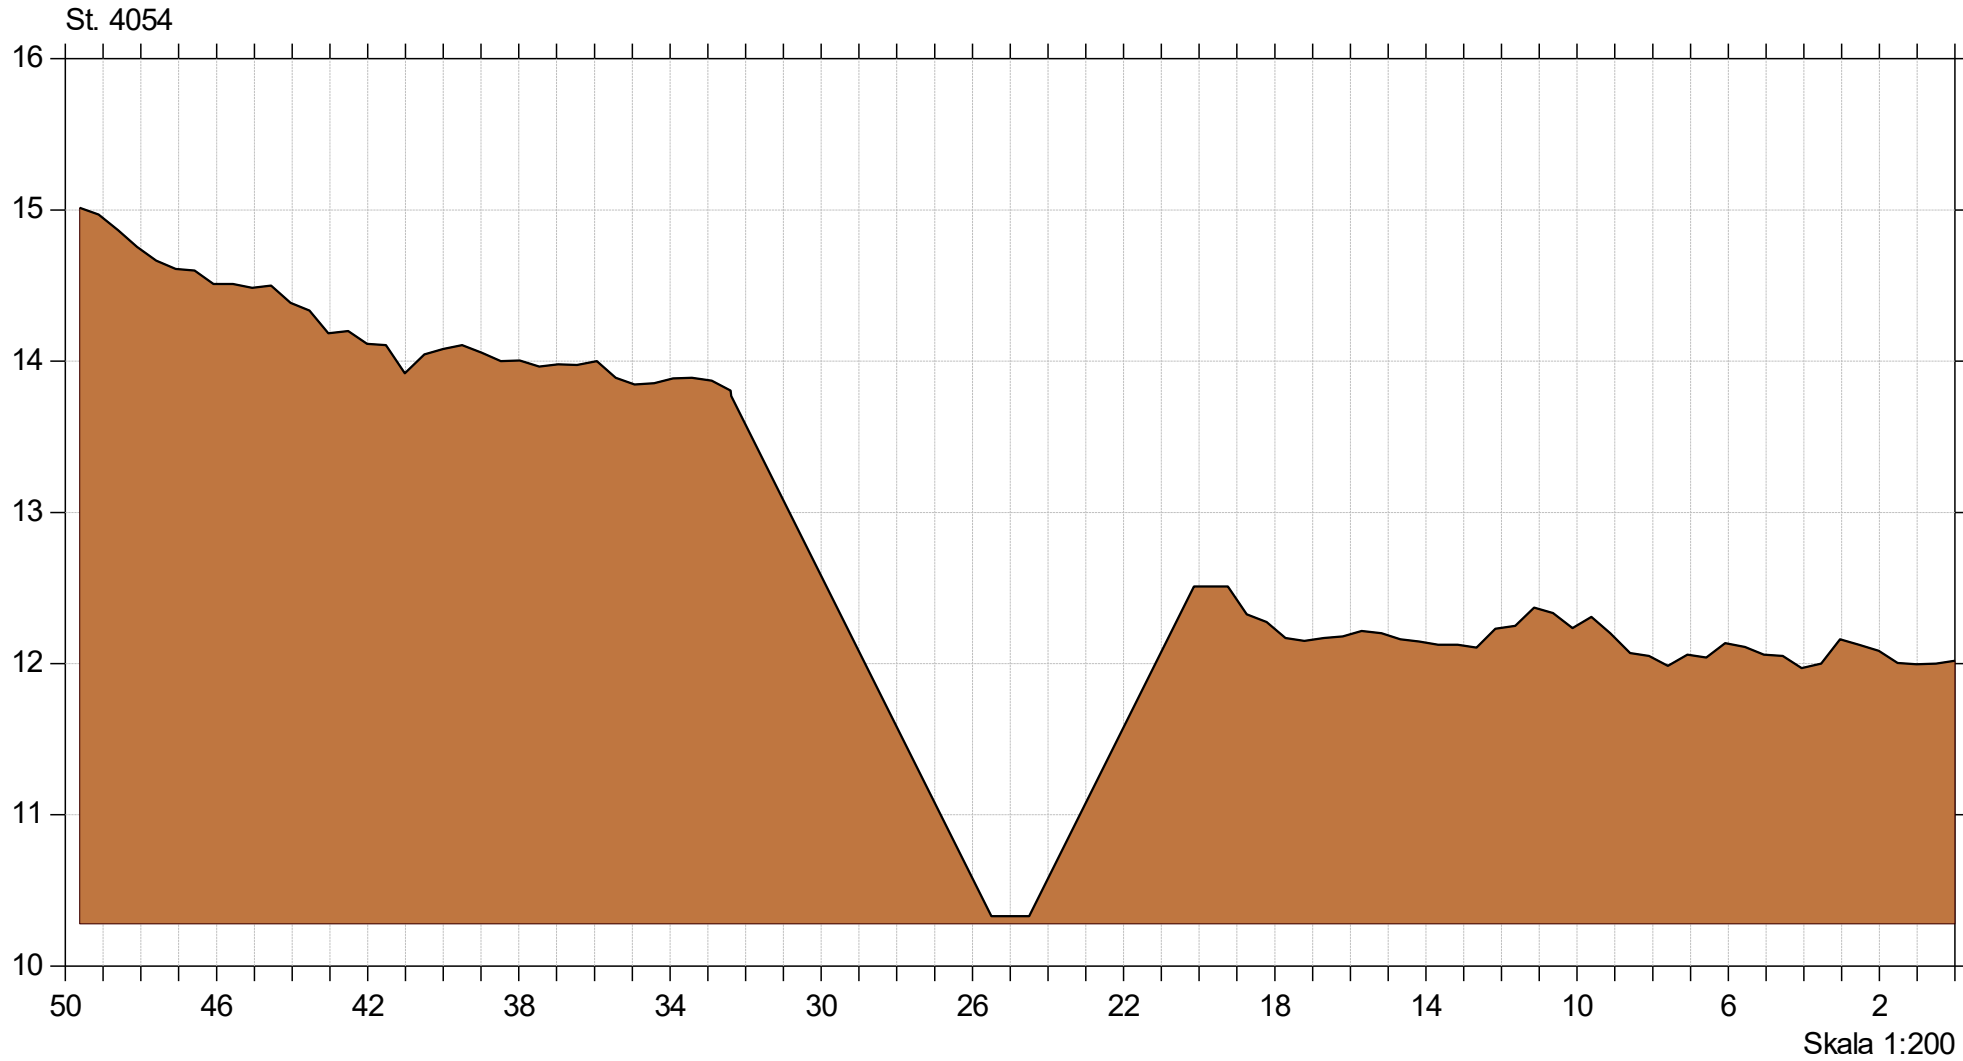

Korreborg Bæk

Korreborg Bæk vådområde

Lodret akse : Kote i m DVR90, skala 1:50

Vandret akse : Afstand i m, skala 1:50

Genslyngning og faunapassage ved Korreborg Bæk

Bilag 6.4

Faunapassage med Korreborg Bæk - opmåling 2020/2021/2023 (lb 21)

Korreborg Bæk

Korreborg Bæk vådområde

Lodret akse : Kote i m DVR90, skala 1:50

Vandret akse : Afstand i m, skala 1:50

Genslyngning og faunapassage ved Korreborg Bæk

Faunapassage med Korreborg Bæk - opmåling 2020/2021/2023 (lb 21)