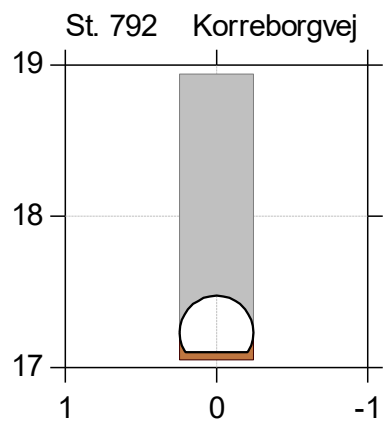

Korreborg Bæk

Korreborg Bæk vådområde

Lodret akse : Kote i m DVR90, skala 1:50

Vandret akse : Afstand i m, skala 1:50

Genslyngning og faunapassage ved Korreborg Bæk

 Faunapassage med Korreborg Bæk - opmåling 2020/2021/2023 (lb 21)