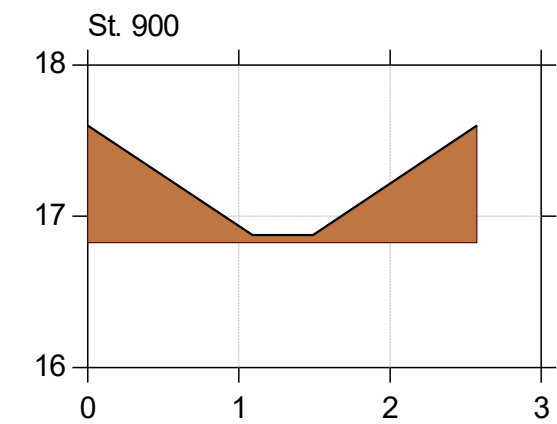

Korreborg Bæk

Korreborg Bæk vådområde

Lodret akse : Kote i m DVR90, skala 1:50

Vandret akse : Afstand i m, skala 1:50

Genslyngning og faunapassage ved Korreborg Bæk

 Faunapassage med Korreborg Bæk - opmåling 2020/2021/2023 (lb 21)