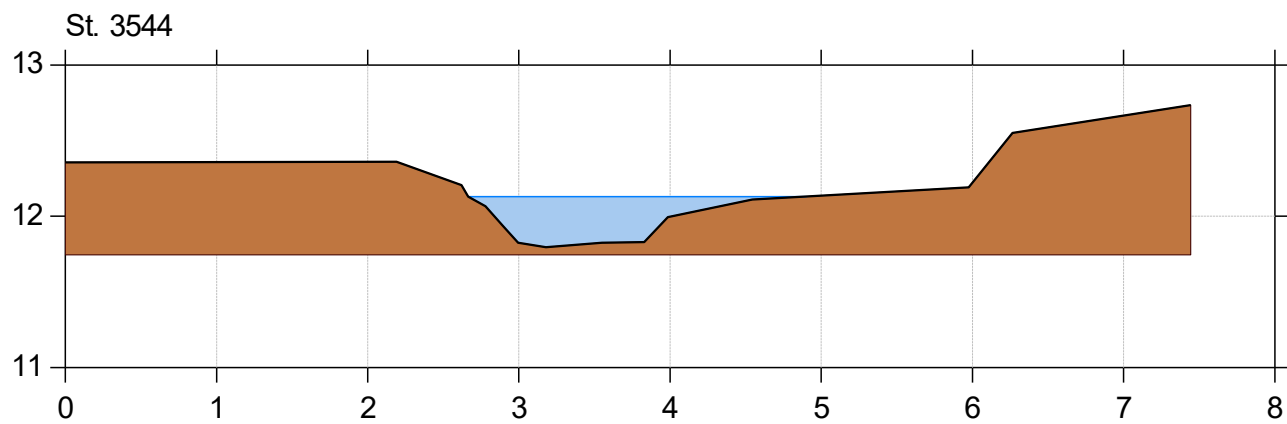

Korreborg Bæk

Korreborg Bæk vådområde

Lodret akse : Kote i m DVR90, skala 1:50

Vandret akse : Afstand i m, skala 1:50

Genslyngning og faunapassage ved Korreborg Bæk

 Faunapassage med Korreborg Bæk - opmåling 2020/2021/2023 (lb 21)