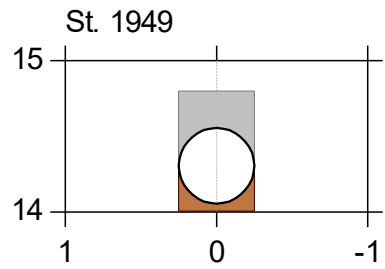

Korreborg Bæk

Korreborg Bæk vådområde

Lodret akse : Kote i m DVR90, skala 1:50

Vandret akse : Afstand i m, skala 1:50

Genslyngning og faunapassage ved Korreborg Bæk

 Faunapassage med Korreborg Bæk - opmåling 2020/2021/2023 (lb 21)