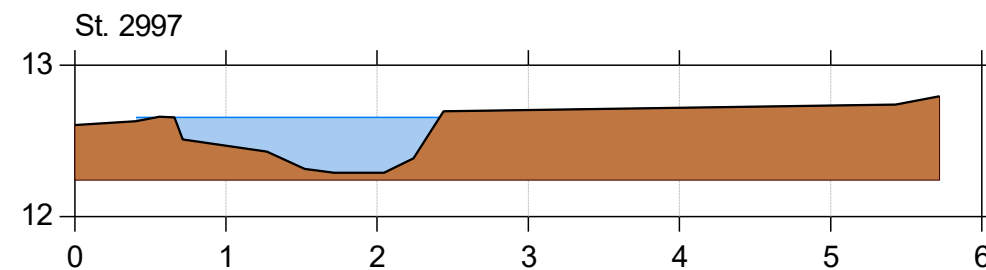

Korreborg Bæk

Korreborg Bæk vådområde

Lodret akse : Kote i m DVR90, skala 1:50

Vandret akse : Afstand i m, skala 1:50

Genslyngning og faunapassage ved Korreborg Bæk

 Faunapassage med Korreborg Bæk - opmåling 2020/2021/2023 (lb 21)