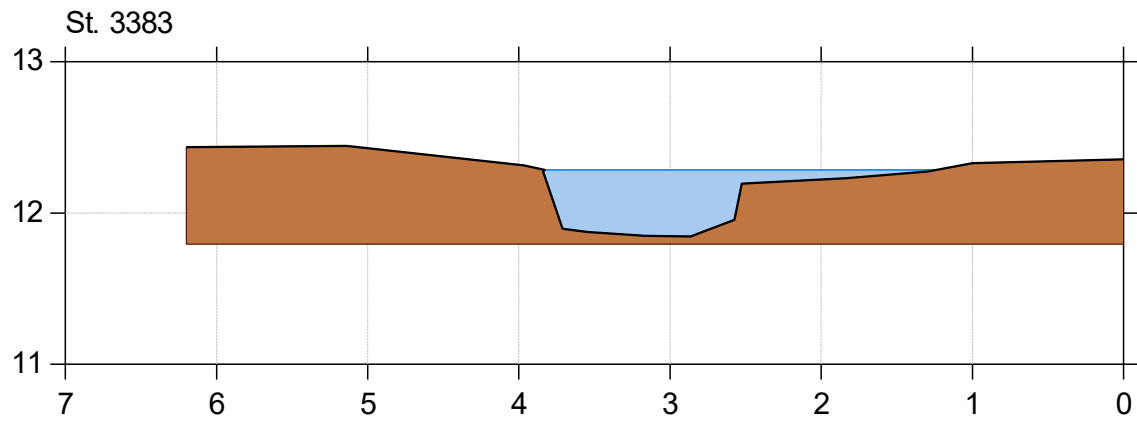

Korreborg Bæk

Korreborg Bæk vådområde

Lodret akse : Kote i m DVR90, skala 1:50

Vandret akse : Afstand i m, skala 1:50

Genslyngning og faunapassage ved Korreborg Bæk

 Faunapassage med Korreborg Bæk - opmåling 2020/2021/2023 (lb 21)