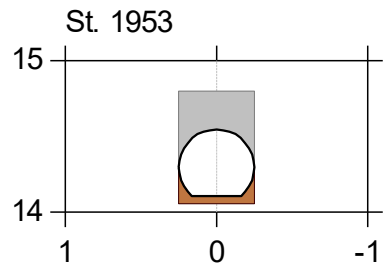

Korreborg Bæk

Korreborg Bæk vådområde

Lodret akse : Kote i m DVR90, skala 1:50

Vandret akse : Afstand i m, skala 1:50

Genslyngning og faunapassage ved Korreborg Bæk

 Faunapassage med Korreborg Bæk - opmåling 2020/2021/2023 (lb 21)