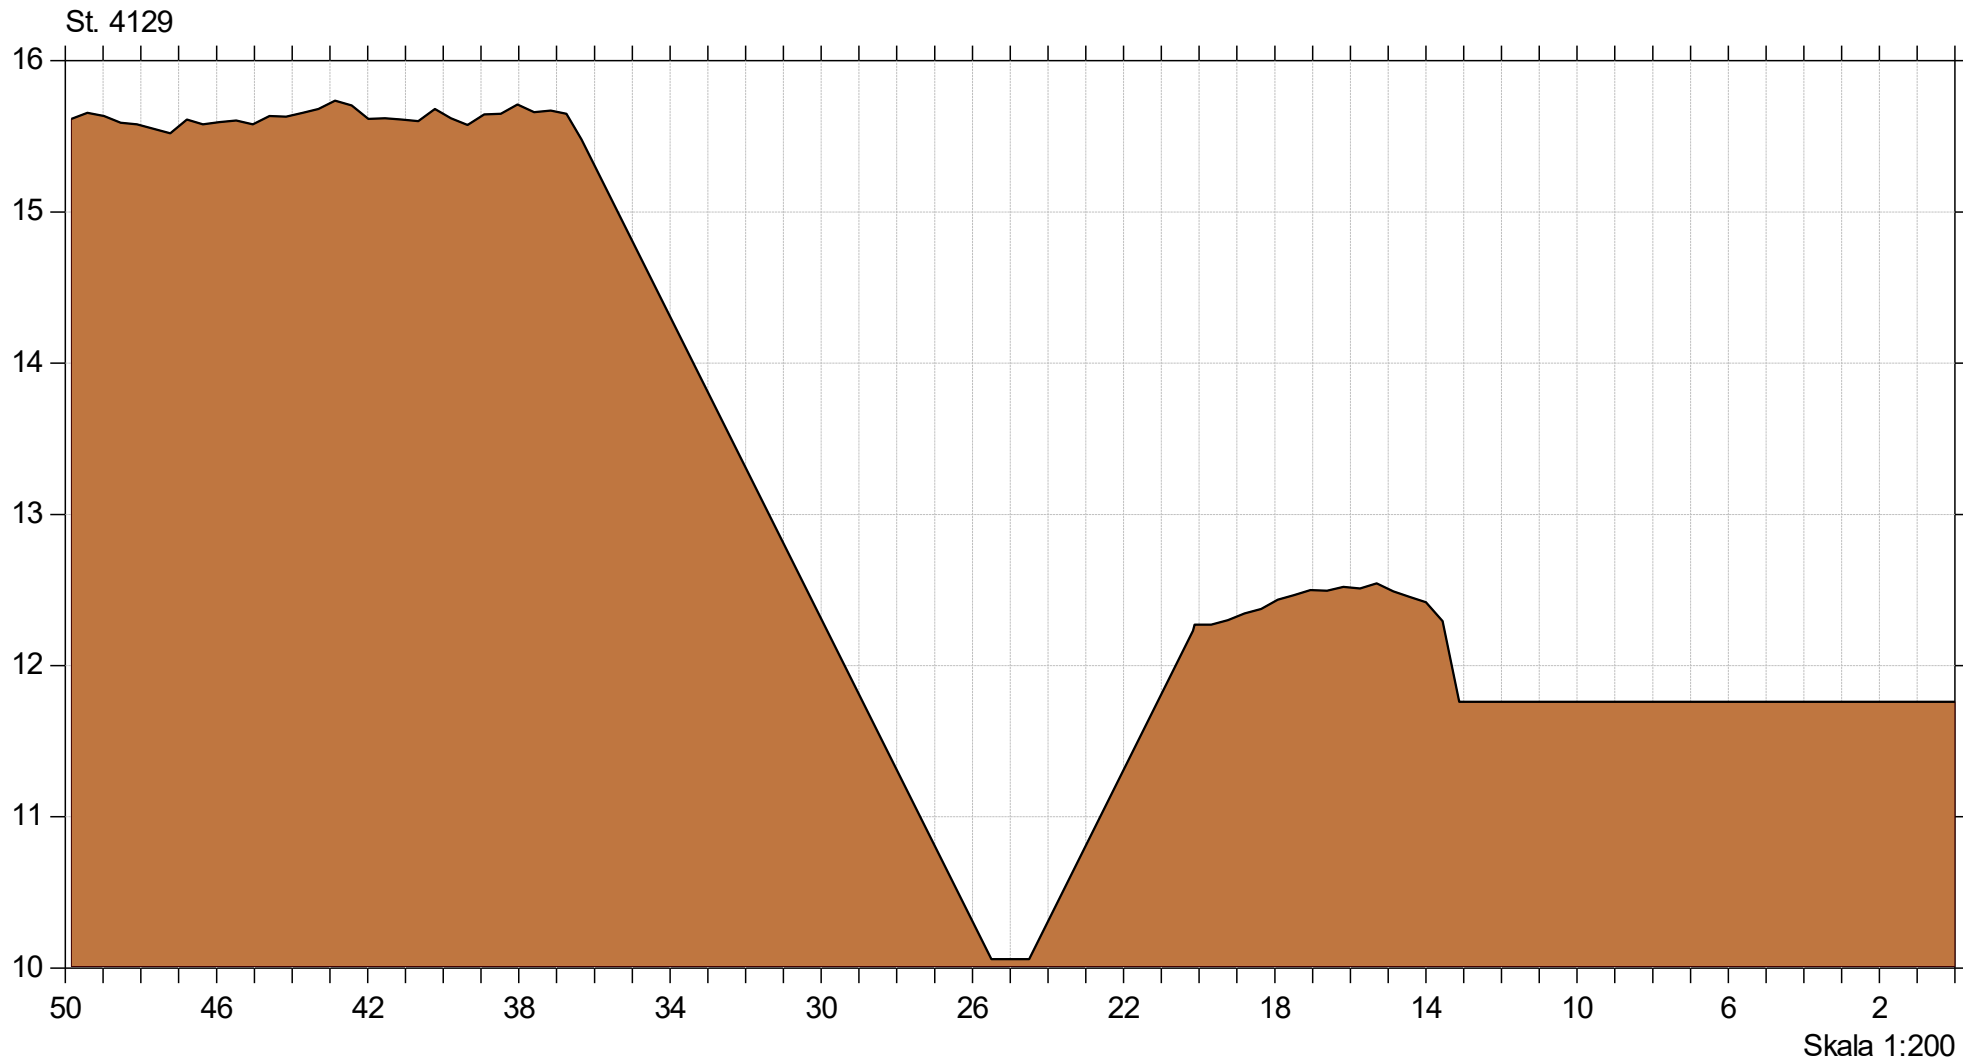

Korreborg Bæk

Korreborg Bæk vådområde

Lodret akse : Kote i m DVR90, skala 1:50

Vandret akse : Afstand i m, skala 1:50

Genslyngning og faunapassage ved Korreborg Bæk

Faunapassage med Korreborg Bæk - opmåling 2020/2021/2023 (lb 21)

Korreborg Bæk

Korreborg Bæk vådområde

Lodret akse : Kote i m DVR90, skala 1:50

Vandret akse : Afstand i m, skala 1:50

Genslyngning og faunapassage ved Korreborg Bæk

Bilag 6.4

Faunapassage med Korreborg Bæk - opmåling 2020/2021/2023 (lb 21)