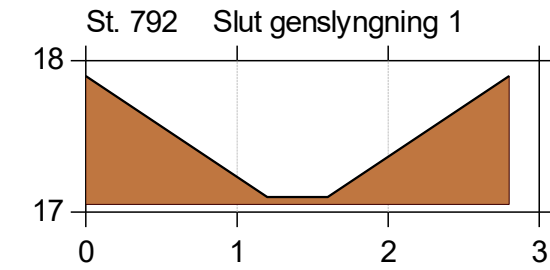

Korreborg Bæk

Korreborg Bæk vådområde

Lodret akse : Kote i m DVR90, skala 1:50

Vandret akse : Afstand i m, skala 1:50

Genslyngning og faunapassage ved Korreborg Bæk

Bilag 6.4

Faunapassage med Korreborg Bæk - opmåling 2020/2021/2023 (lb 21)

Korreborg Bæk

Korreborg Bæk vådområde

Lodret akse : Kote i m DVR90, skala 1:50

Vandret akse : Afstand i m, skala 1:50

Genslyngning og faunapassage ved Korreborg Bæk

 Faunapassage med Korreborg Bæk - opmåling 2020/2021/2023 (lb 21)