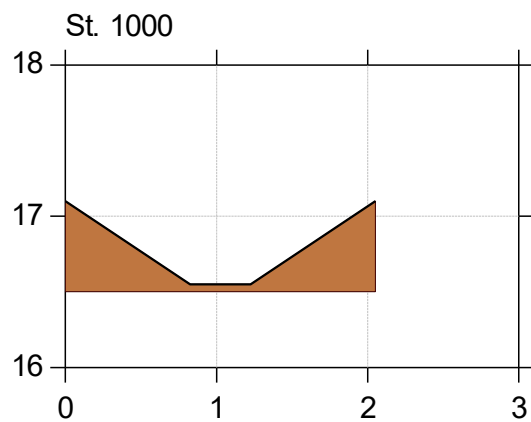

Korreborg Bæk

Korreborg Bæk vådområde

Lodret akse : Kote i m DVR90, skala 1:50

Vandret akse : Afstand i m, skala 1:50

Genslyngning og faunapassage ved Korreborg Bæk

 Faunapassage med Korreborg Bæk - opmåling 2020/2021/2023 (lb 21)