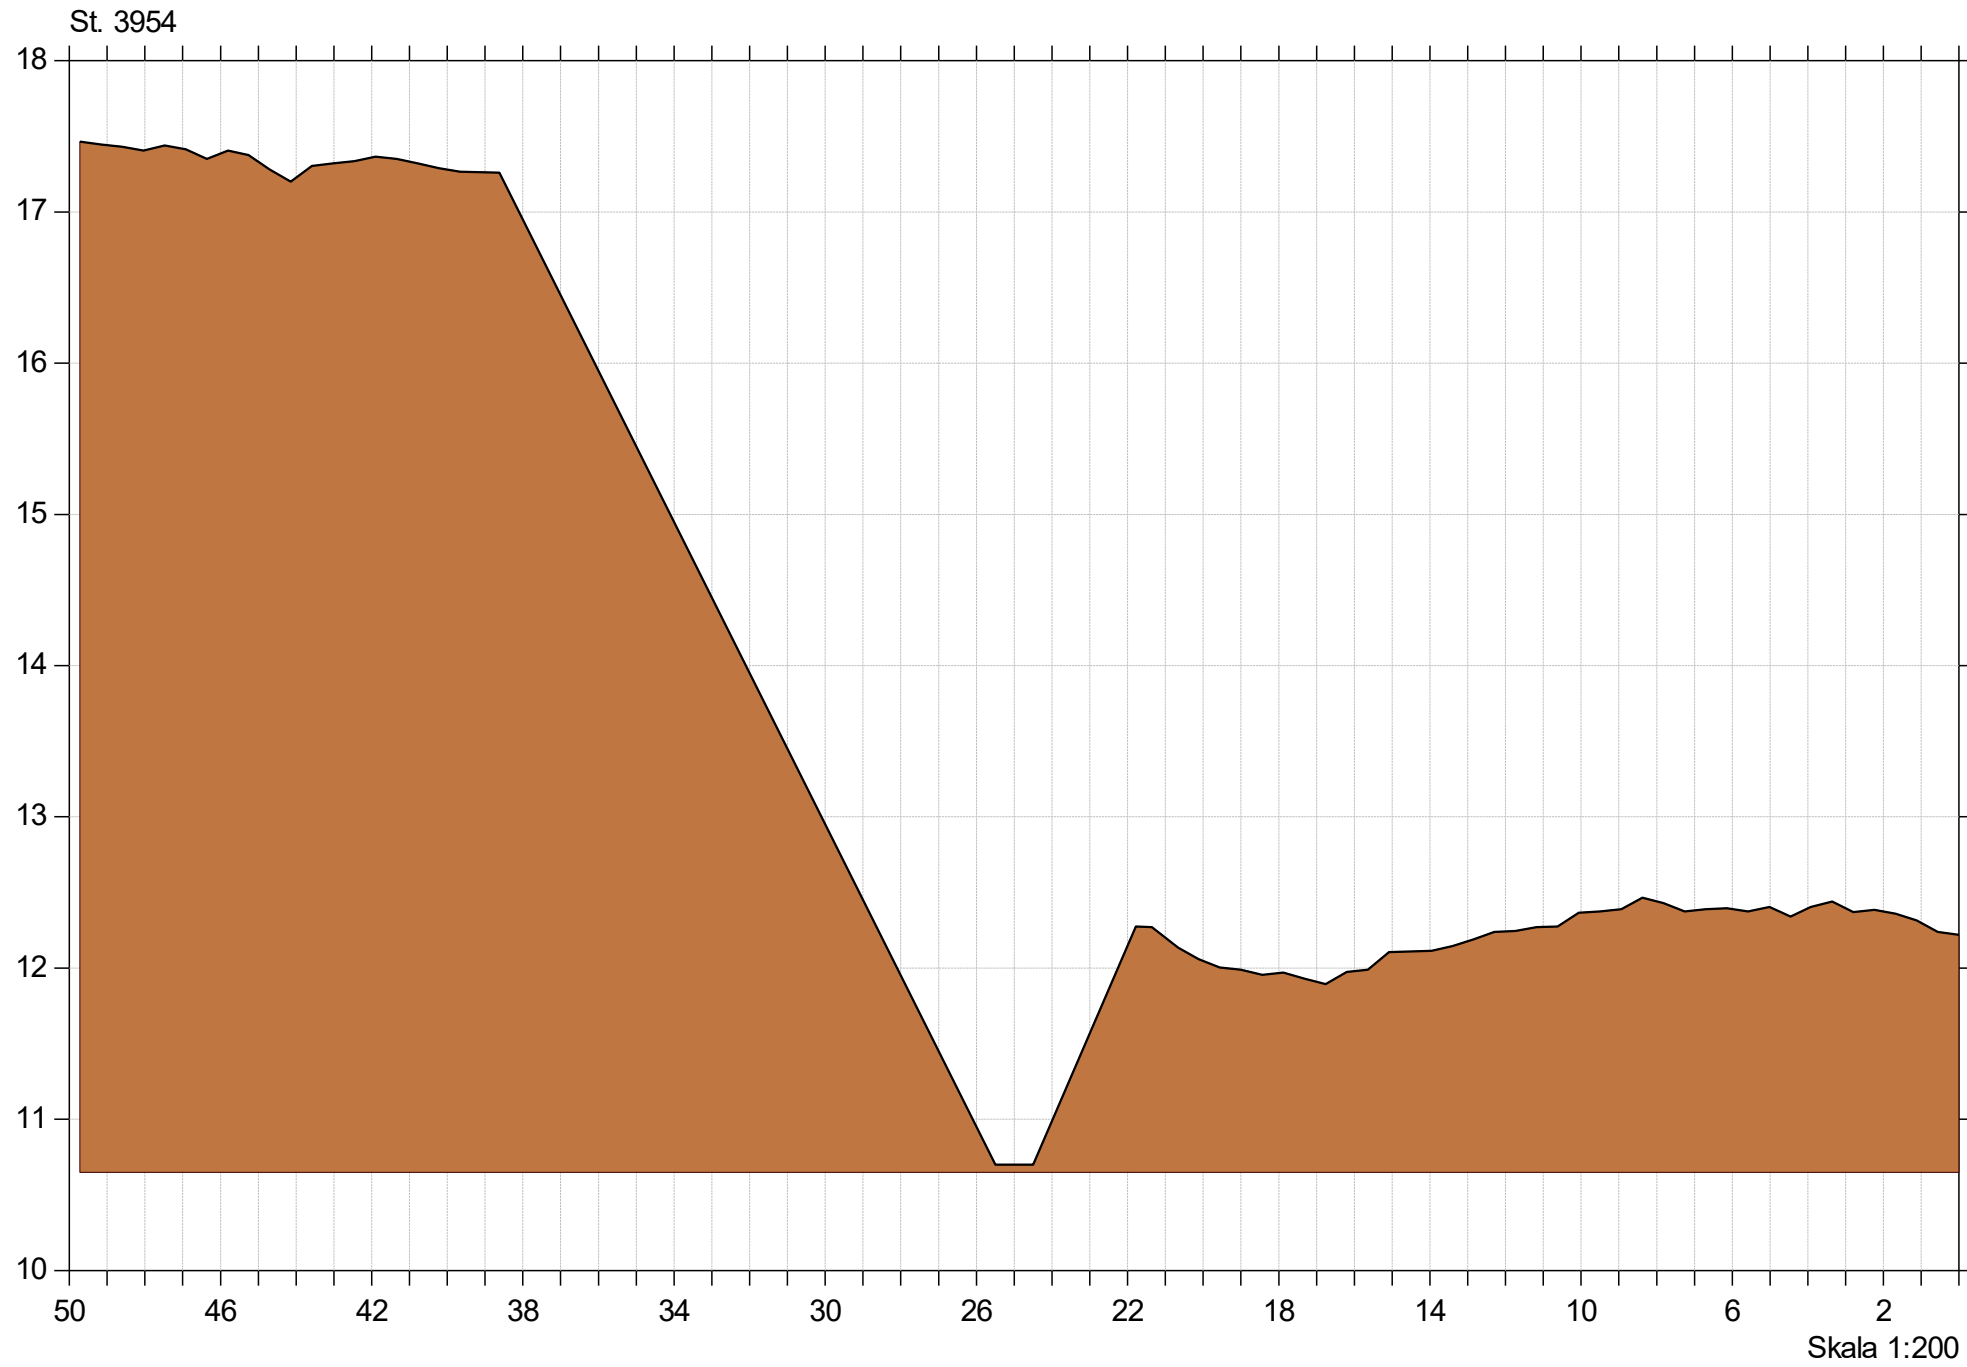

Korreborg Bæk

Korreborg Bæk vådområde

Lodret akse : Kote i m DVR90, skala 1:50

Vandret akse : Afstand i m, skala 1:50

Genslyngning og faunapassage ved Korreborg Bæk

Faunapassage med Korreborg Bæk - opmåling 2020/2021/2023 (lb 21)

Korreborg Bæk

Korreborg Bæk vådområde

Lodret akse : Kote i m DVR90, skala 1:50

Vandret akse : Afstand i m, skala 1:50

Genslyngning og faunapassage ved Korreborg Bæk

Bilag 6.4

Faunapassage med Korreborg Bæk - opmåling 2020/2021/2023 (lb 21)