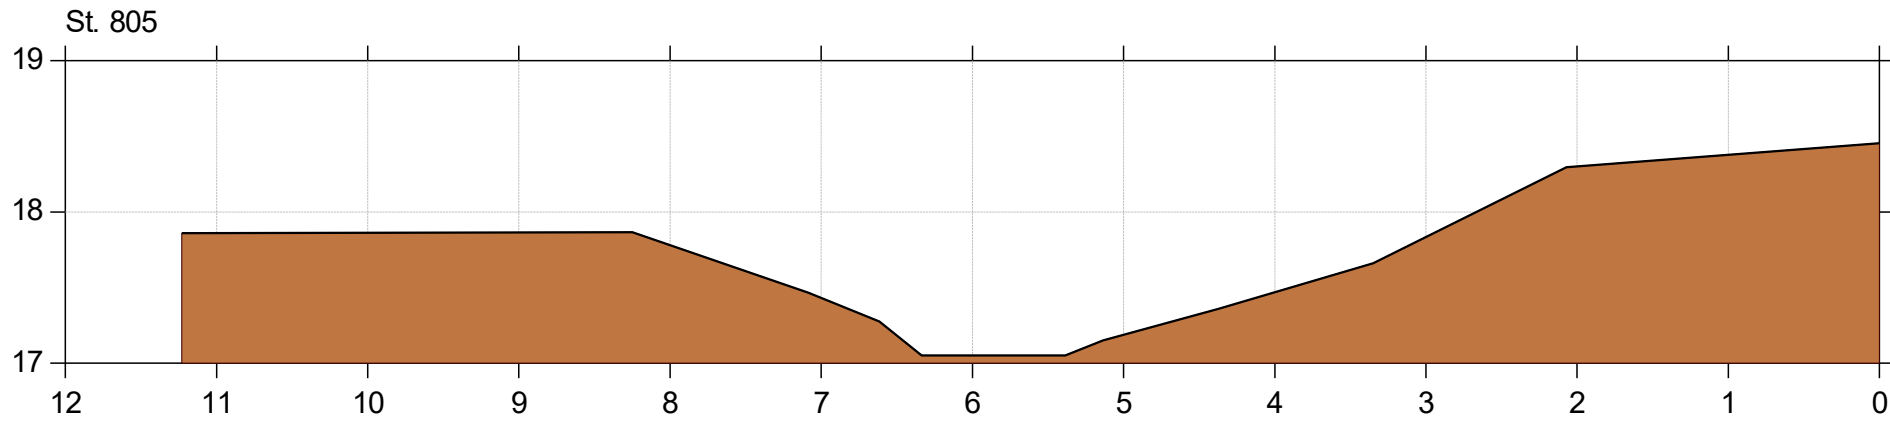

Korreborg Bæk

Korreborg Bæk vådområde

Lodret akse : Kote i m DVR90, skala 1:50

Vandret akse : Afstand i m, skala 1:50

Genslyngning og faunapassage ved Korreborg Bæk

 Faunapassage med Korreborg Bæk - opmåling 2020/2021/2023 (lb 21)