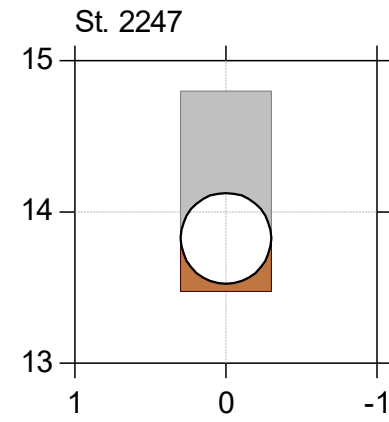

Korreborg Bæk

Korreborg Bæk vådområde

Lodret akse : Kote i m DVR90, skala 1:50

Vandret akse : Afstand i m, skala 1:50

Genslyngning og faunapassage ved Korreborg Bæk

 Faunapassage med Korreborg Bæk - opmåling 2020/2021/2023 (lb 21)