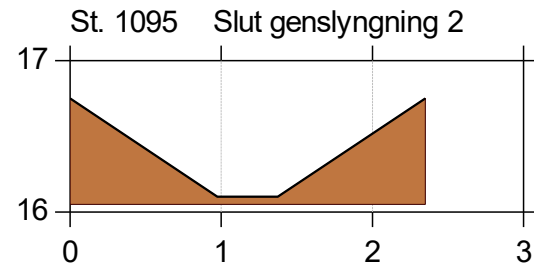

Korreborg Bæk

Korreborg Bæk vådområde

Lodret akse : Kote i m DVR90, skala 1:50

Vandret akse : Afstand i m, skala 1:50

Genslyngning og faunapassage ved Korreborg Bæk

 Faunapassage med Korreborg Bæk - opmåling 2020/2021/2023 (lb 21)