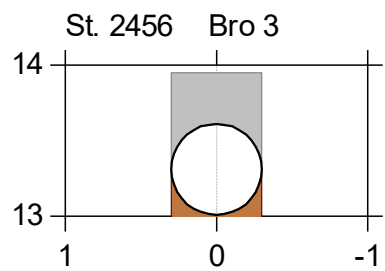

Korreborg Bæk

Korreborg Bæk vådområde

Lodret akse : Kote i m DVR90, skala 1:50

Vandret akse : Afstand i m, skala 1:50

Genslyngning og faunapassage ved Korreborg Bæk

Faunapassage med Korreborg Bæk - opmåling 2020/2021/2023 (lb 21)