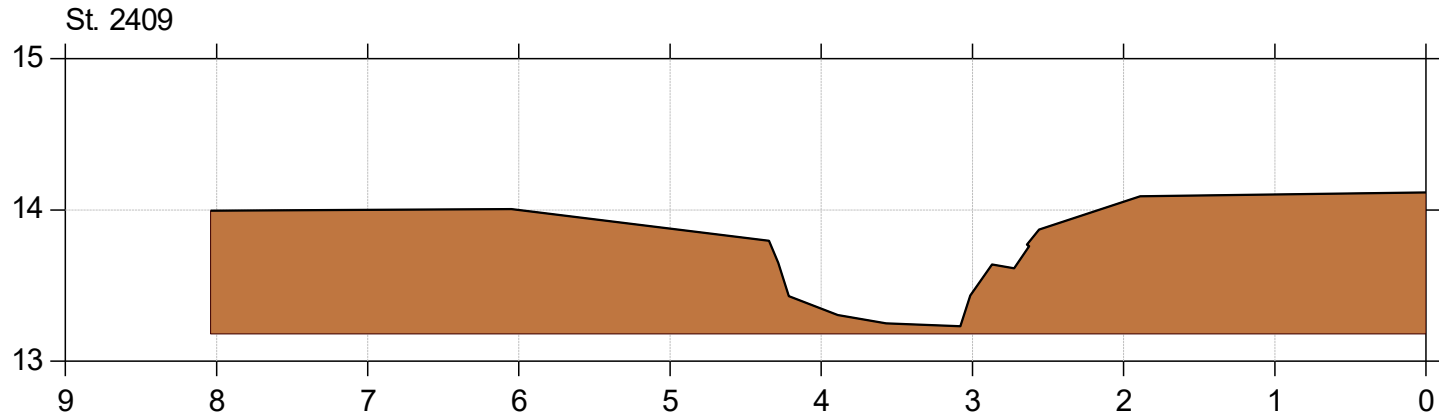

Korreborg Bæk

Korreborg Bæk vådområde

Lodret akse : Kote i m DVR90, skala 1:50

Vandret akse : Afstand i m, skala 1:50

Genslyngning og faunapassage ved Korreborg Bæk

Faunapassage med Korreborg Bæk - opmåling 2020/2021/2023 (lb 21)