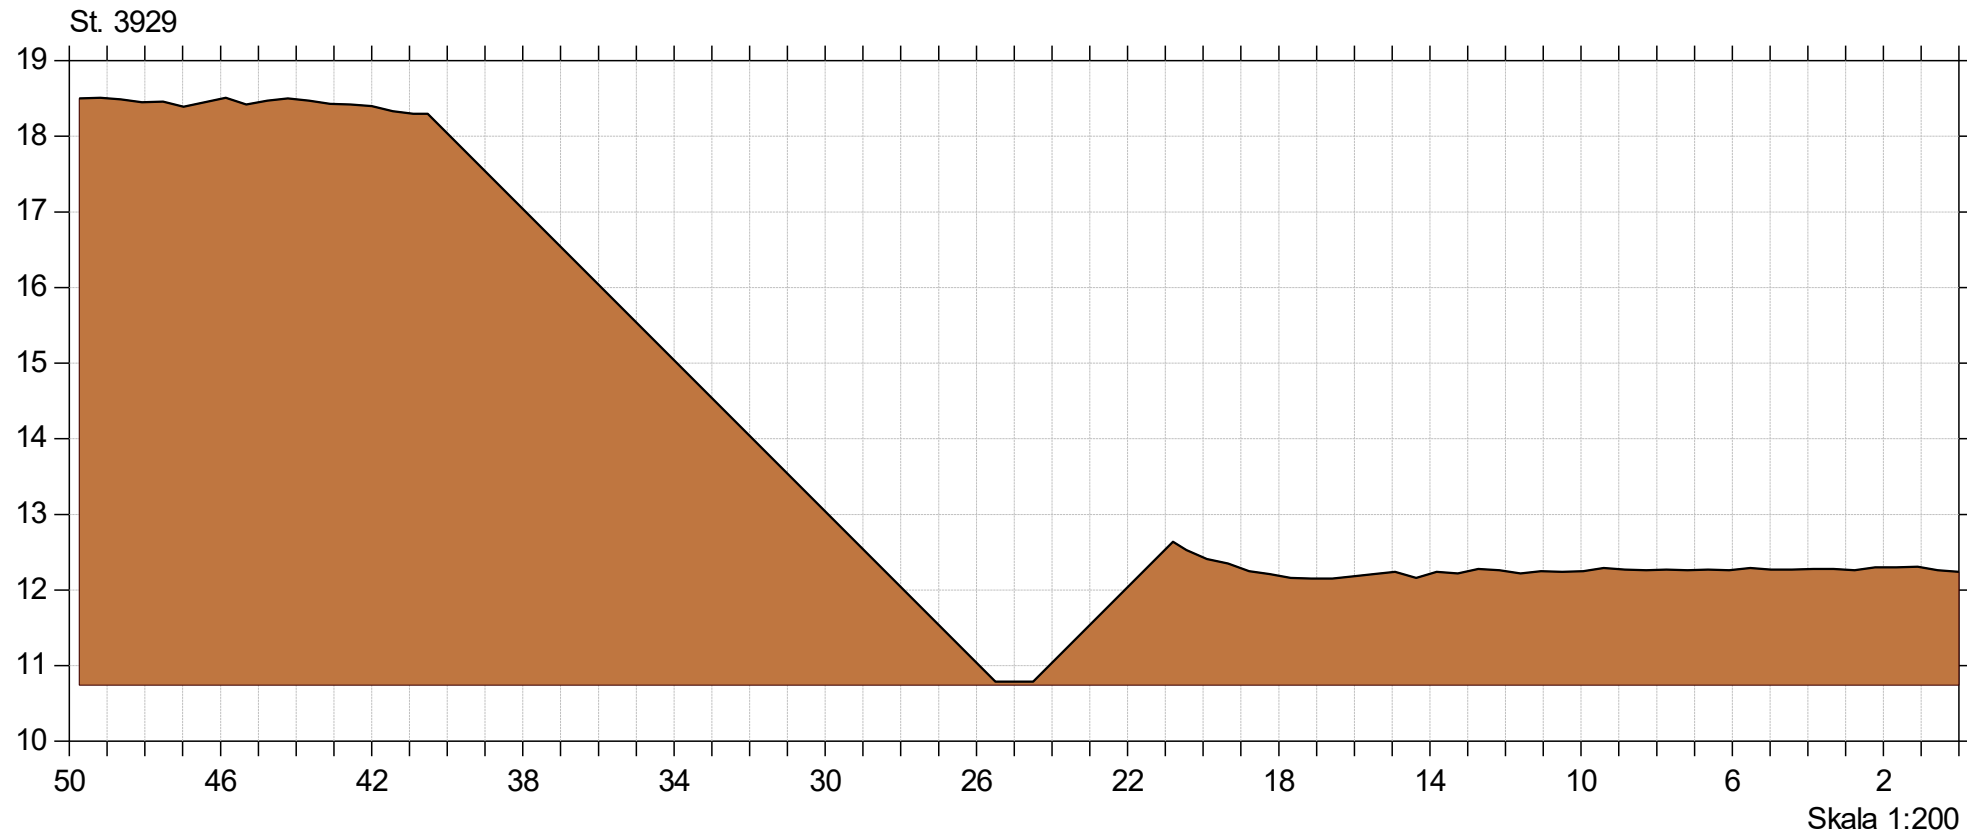

Korreborg Bæk

Korreborg Bæk vådområde

Lodret akse : Kote i m DVR90, skala 1:50

Vandret akse : Afstand i m, skala 1:50

Genslyngning og faunapassage ved Korreborg Bæk

Faunapassage med Korreborg Bæk - opmåling 2020/2021/2023 (lb 21)

Korreborg Bæk

Korreborg Bæk vådområde

Lodret akse : Kote i m DVR90, skala 1:50

Vandret akse : Afstand i m, skala 1:50

Genslyngning og faunapassage ved Korreborg Bæk

Bilag 6.4

Faunapassage med Korreborg Bæk - opmåling 2020/2021/2023 (lb 21)