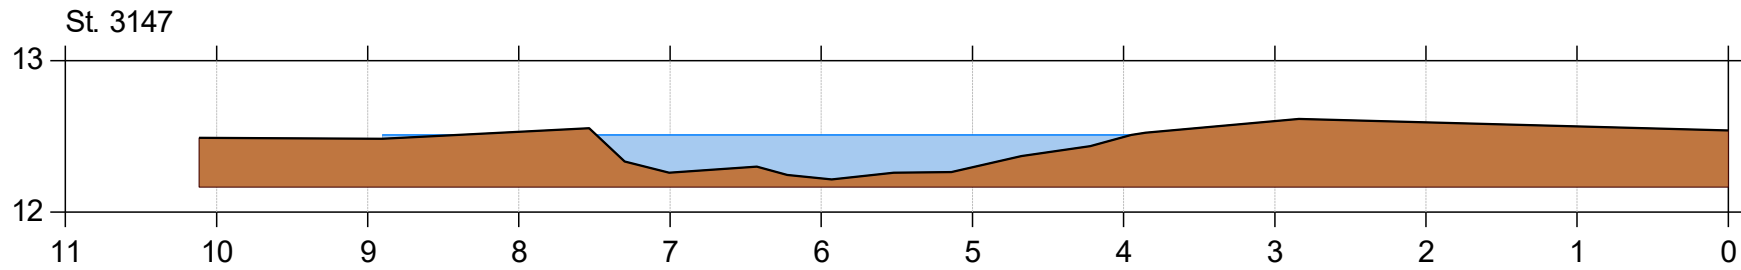

Korreborg Bæk

Korreborg Bæk vådområde

Lodret akse : Kote i m DVR90, skala 1:50

Vandret akse : Afstand i m, skala 1:50

Genslyngning og faunapassage ved Korreborg Bæk

Faunapassage med Korreborg Bæk - opmåling 2020/2021/2023 (lb 21)