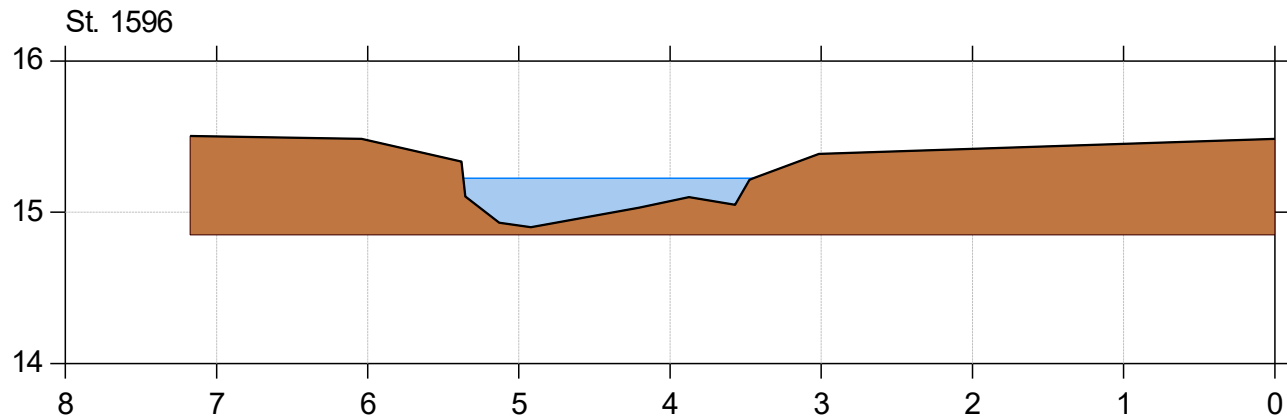

Korreborg Bæk

Korreborg Bæk vådområde

Lodret akse : Kote i m DVR90, skala 1:50

Vandret akse : Afstand i m, skala 1:50

Genslyngning og faunapassage ved Korreborg Bæk

 Faunapassage med Korreborg Bæk - opmåling 2020/2021/2023 (lb 21)