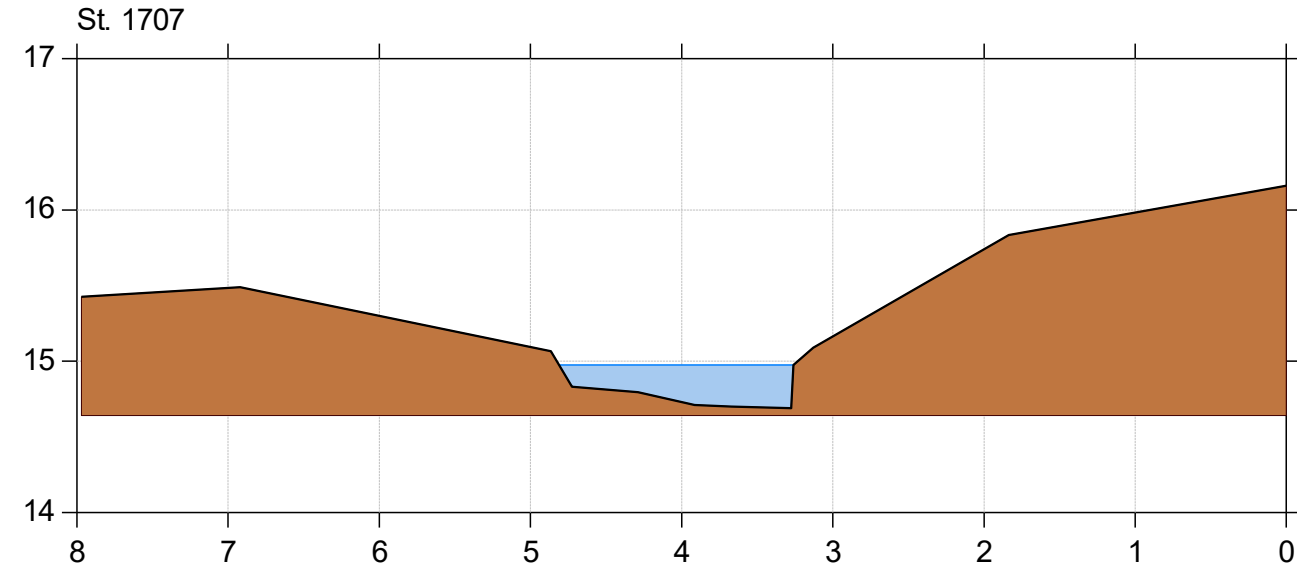

Korreborg Bæk

Korreborg Bæk vådområde

Lodret akse : Kote i m DVR90, skala 1:50

Vandret akse : Afstand i m, skala 1:50

Genslyngning og faunapassage ved Korreborg Bæk

 Faunapassage med Korreborg Bæk - opmåling 2020/2021/2023 (lb 21)