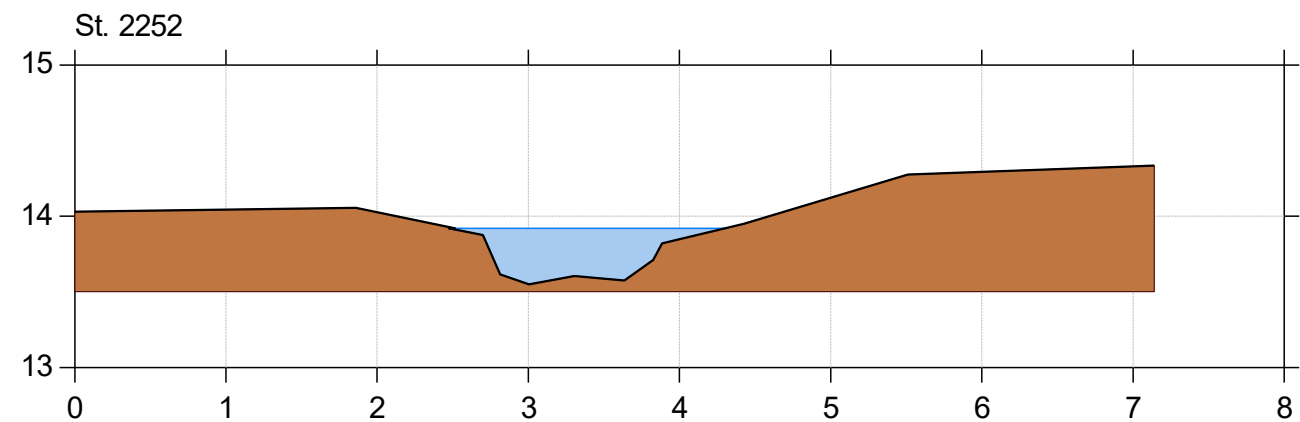

Korreborg Bæk

Korreborg Bæk vådområde

Lodret akse : Kote i m DVR90, skala 1:50

Vandret akse : Afstand i m, skala 1:50

Genslyngning og faunapassage ved Korreborg Bæk

 Faunapassage med Korreborg Bæk - opmåling 2020/2021/2023 (lb 21)