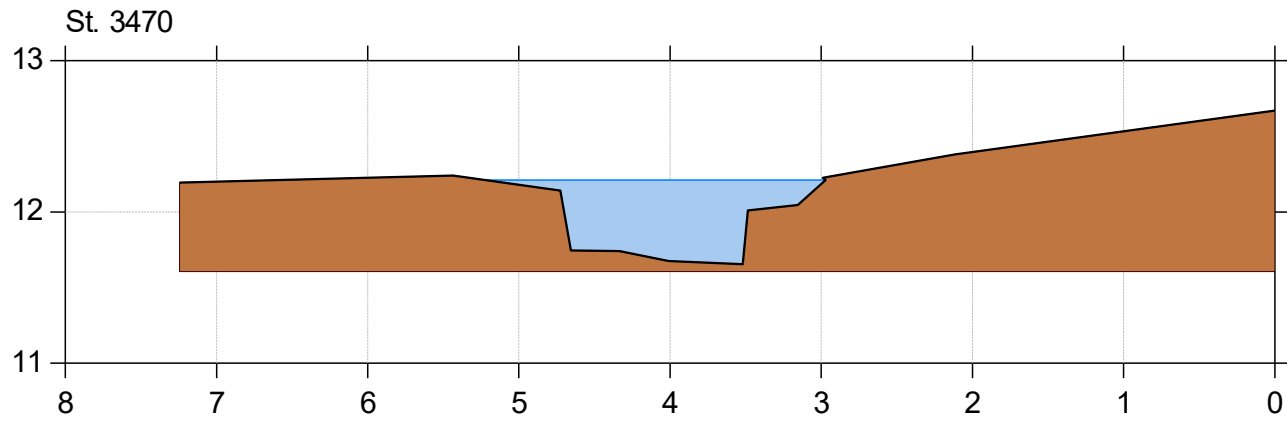

Korreborg Bæk

Korreborg Bæk vådområde

Lodret akse : Kote i m DVR90, skala 1:50

Vandret akse : Afstand i m, skala 1:50

Genslyngning og faunapassage ved Korreborg Bæk

 Faunapassage med Korreborg Bæk - opmåling 2020/2021/2023 (lb 21)