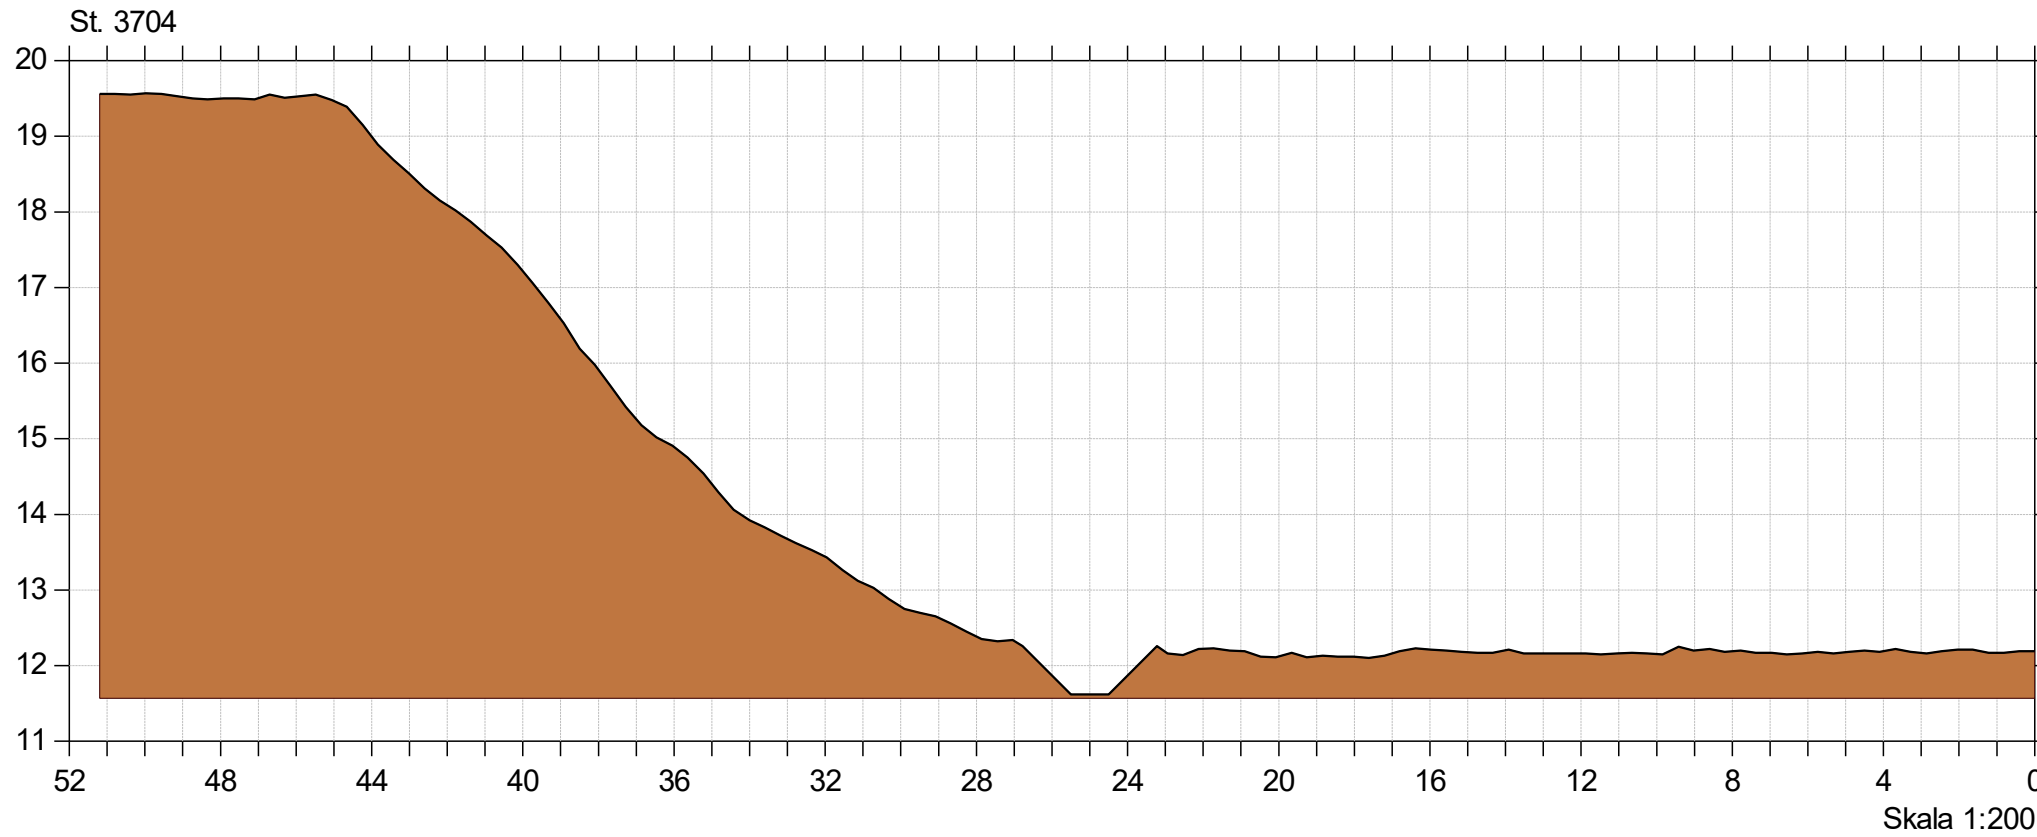

Korreborg Bæk

Korreborg Bæk vådområde

Lodret akse : Kote i m DVR90, skala 1:50

Vandret akse : Afstand i m, skala 1:50

Genslyngning og faunapassage ved Korreborg Bæk

Faunapassage med Korreborg Bæk - opmåling 2020/2021/2023 (lb 21)

Korreborg Bæk

Korreborg Bæk vådområde

Lodret akse : Kote i m DVR90, skala 1:50

Vandret akse : Afstand i m, skala 1:50

Genslyngning og faunapassage ved Korreborg Bæk

Bilag 6.4

Faunapassage med Korreborg Bæk - opmåling 2020/2021/2023 (lb 21)