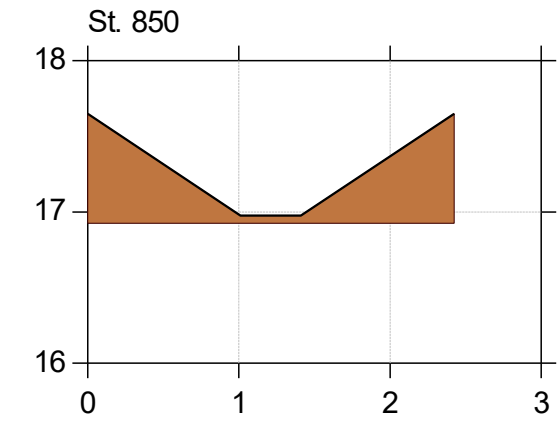

Korreborg Bæk

Korreborg Bæk vådområde

Lodret akse : Kote i m DVR90, skala 1:50

Vandret akse : Afstand i m, skala 1:50

Genslyngning og faunapassage ved Korreborg Bæk

 Faunapassage med Korreborg Bæk - opmåling 2020/2021/2023 (lb 21)