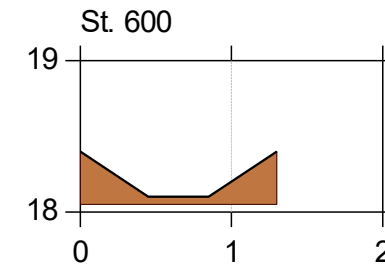

Korreborg Bæk

Korreborg Bæk vådområde

Lodret akse : Kote i m DVR90, skala 1:50

Vandret akse : Afstand i m, skala 1:50

Genslyngning og faunapassage ved Korreborg Bæk

Bilag 6.4

Faunapassage med Korreborg Bæk - opmåling 2020/2021/2023 (lb 21)

Korreborg Bæk

Korreborg Bæk vådområde

Lodret akse : Kote i m DVR90, skala 1:50

Vandret akse : Afstand i m, skala 1:50

Genslyngning og faunapassage ved Korreborg Bæk

 Faunapassage med Korreborg Bæk - opmåling 2020/2021/2023 (lb 21)