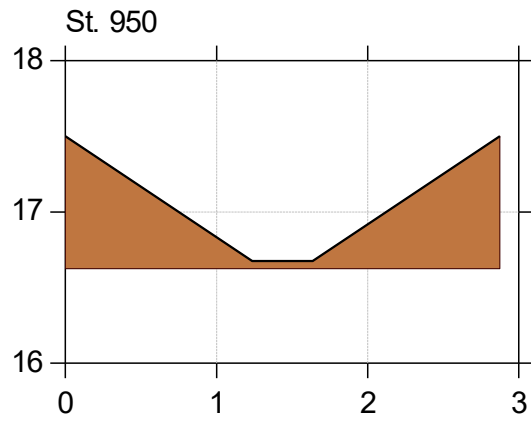

Korreborg Bæk

Korreborg Bæk vådområde

Lodret akse : Kote i m DVR90, skala 1:50

Vandret akse : Afstand i m, skala 1:50

Genslyngning og faunapassage ved Korreborg Bæk

 Faunapassage med Korreborg Bæk - opmåling 2020/2021/2023 (lb 21)