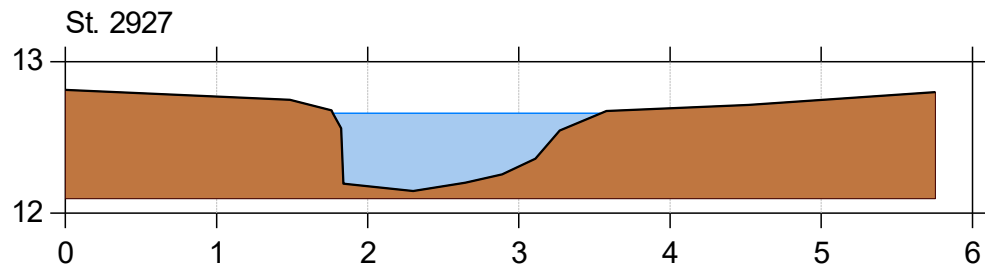

Korreborg Bæk

Korreborg Bæk vådområde

Lodret akse : Kote i m DVR90, skala 1:50

Vandret akse : Afstand i m, skala 1:50

Genslyngning og faunapassage ved Korreborg Bæk

 Faunapassage med Korreborg Bæk - opmåling 2020/2021/2023 (lb 21)