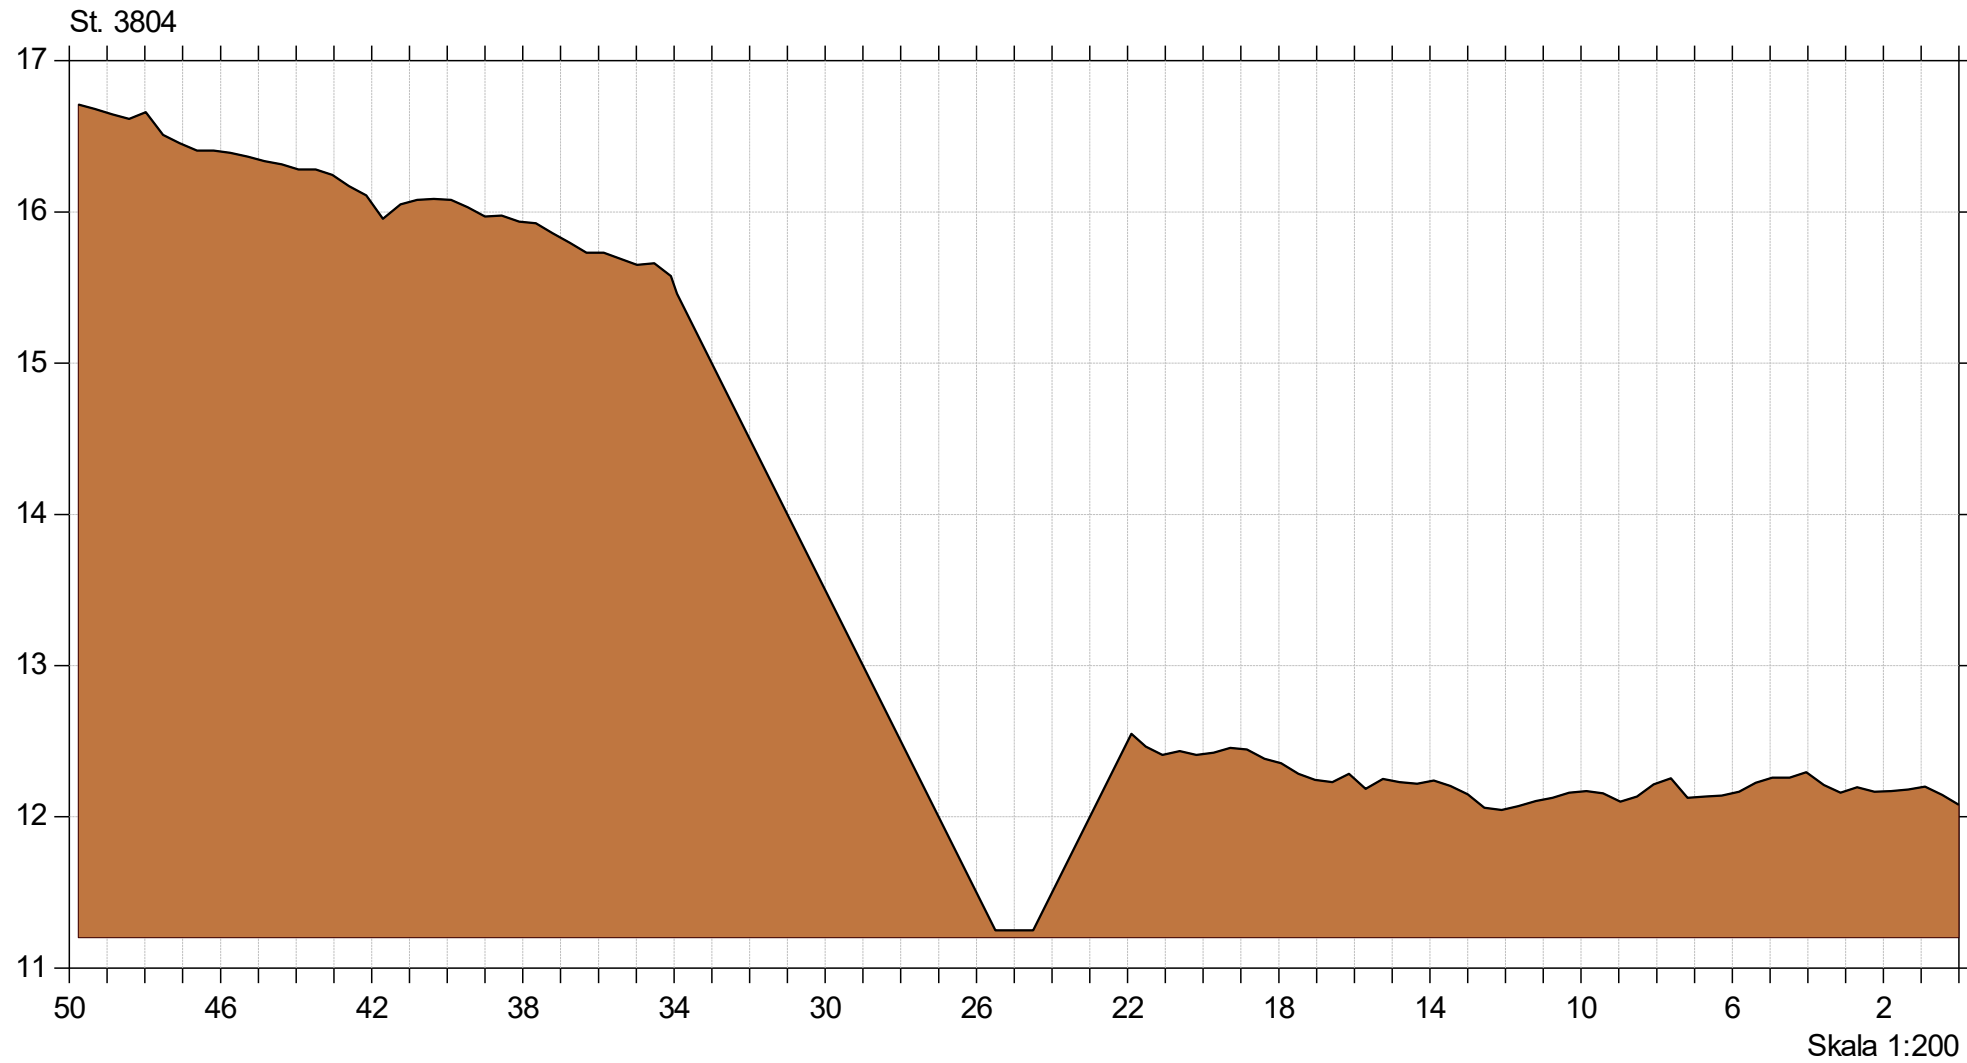

Korreborg Bæk

Korreborg Bæk vådområde

Lodret akse : Kote i m DVR90, skala 1:50

Vandret akse : Afstand i m, skala 1:50

Genslyngning og faunapassage ved Korreborg Bæk

Faunapassage med Korreborg Bæk - opmåling 2020/2021/2023 (lb 21)

Korreborg Bæk

Korreborg Bæk vådområde

Lodret akse : Kote i m DVR90, skala 1:50

Vandret akse : Afstand i m, skala 1:50

Genslyngning og faunapassage ved Korreborg Bæk

Bilag 6.4

Faunapassage med Korreborg Bæk - opmåling 2020/2021/2023 (lb 21)