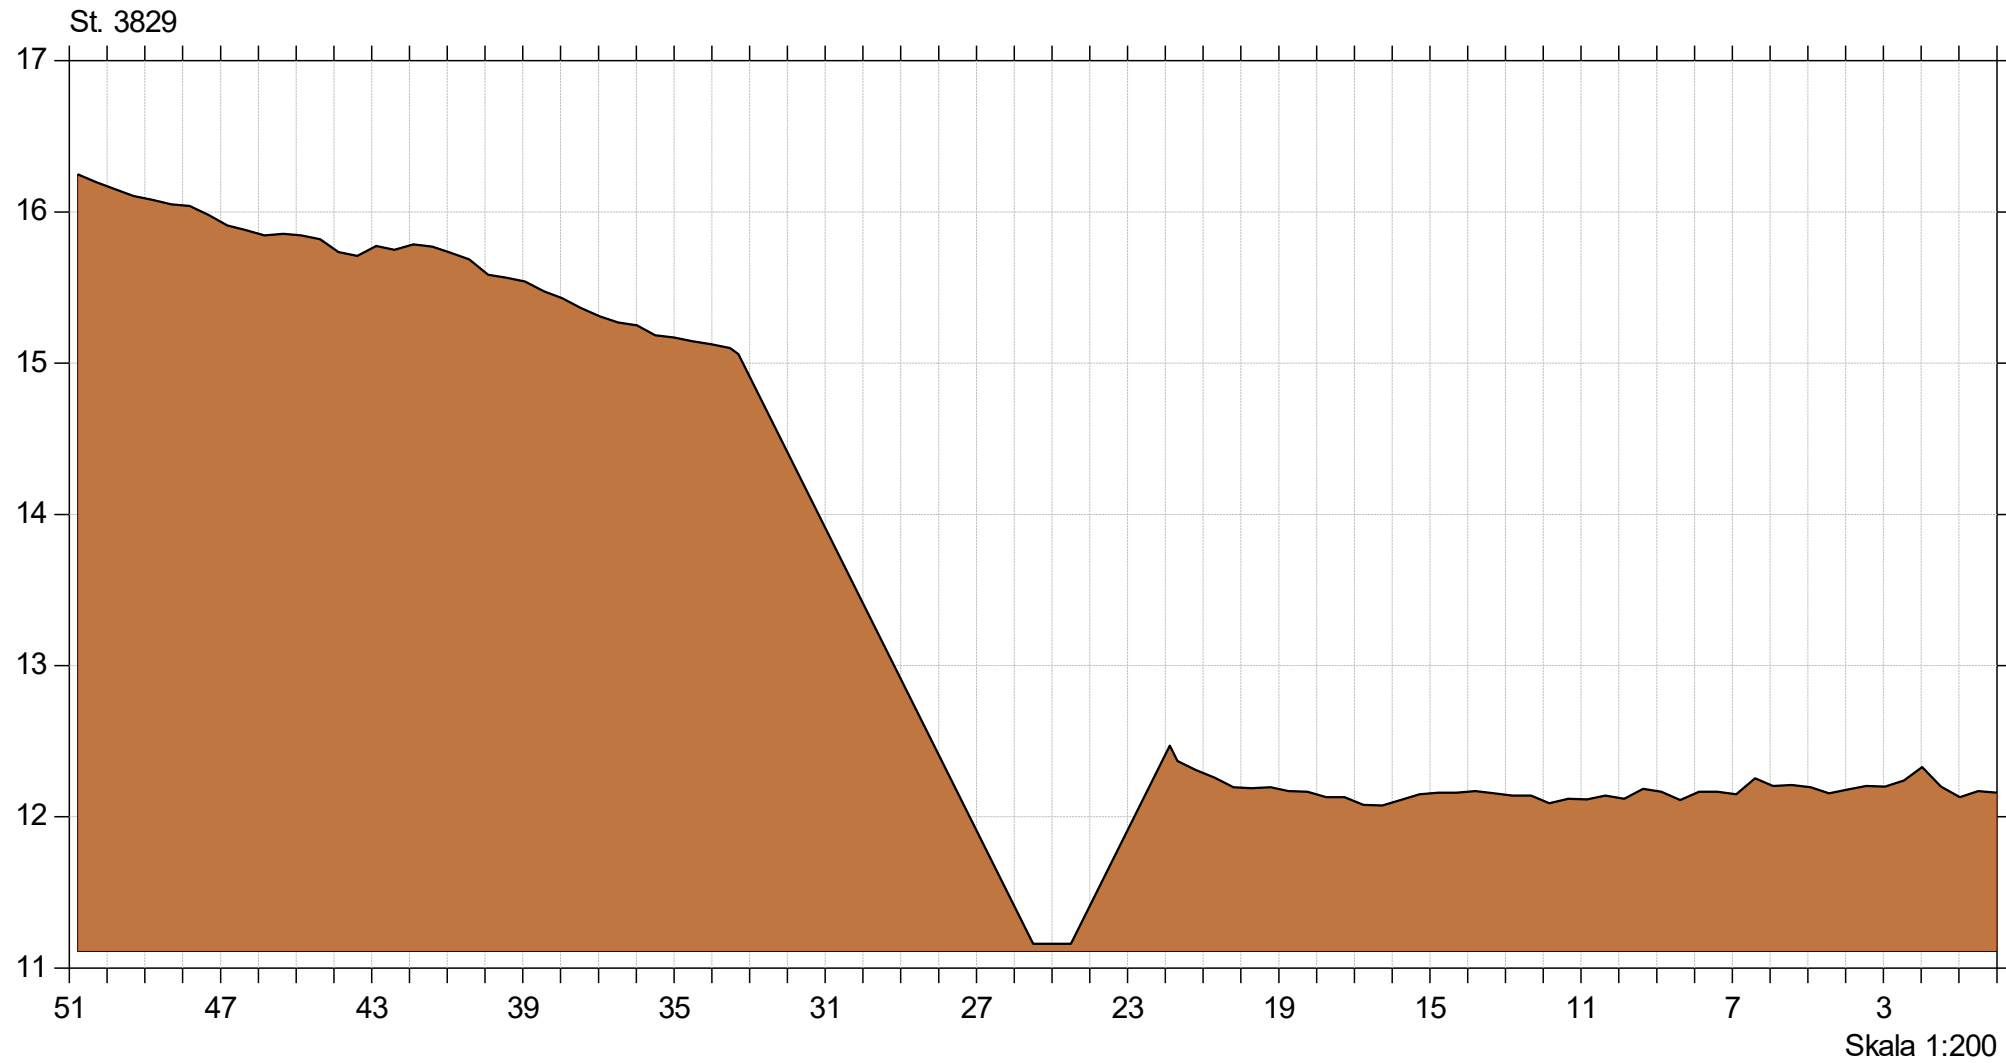

Korreborg Bæk

Korreborg Bæk vådområde

Lodret akse : Kote i m DVR90, skala 1:50

Vandret akse : Afstand i m, skala 1:50

Genslyngning og faunapassage ved Korreborg Bæk

Faunapassage med Korreborg Bæk - opmåling 2020/2021/2023 (lb 21)

Korreborg Bæk

Korreborg Bæk vådområde

Lodret akse : Kote i m DVR90, skala 1:50

Vandret akse : Afstand i m, skala 1:50

Genslyngning og faunapassage ved Korreborg Bæk

Bilag 6.4

Faunapassage med Korreborg Bæk - opmåling 2020/2021/2023 (lb 21)