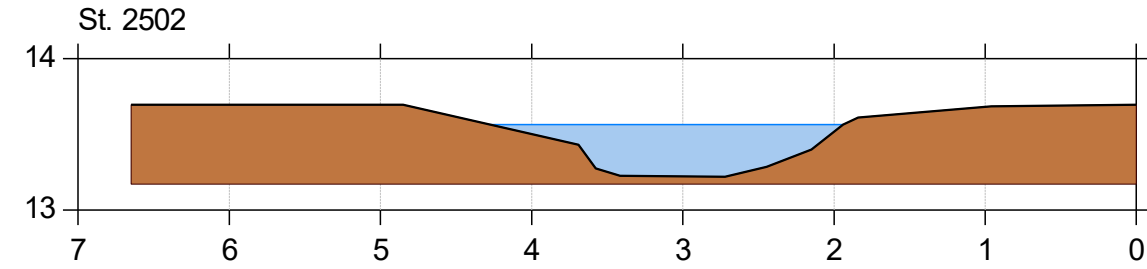

Korreborg Bæk

Korreborg Bæk vådområde

Lodret akse : Kote i m DVR90, skala 1:50

Vandret akse : Afstand i m, skala 1:50

Genslyngning og faunapassage ved Korreborg Bæk

Faunapassage med Korreborg Bæk - opmåling 2020/2021/2023 (lb 21)