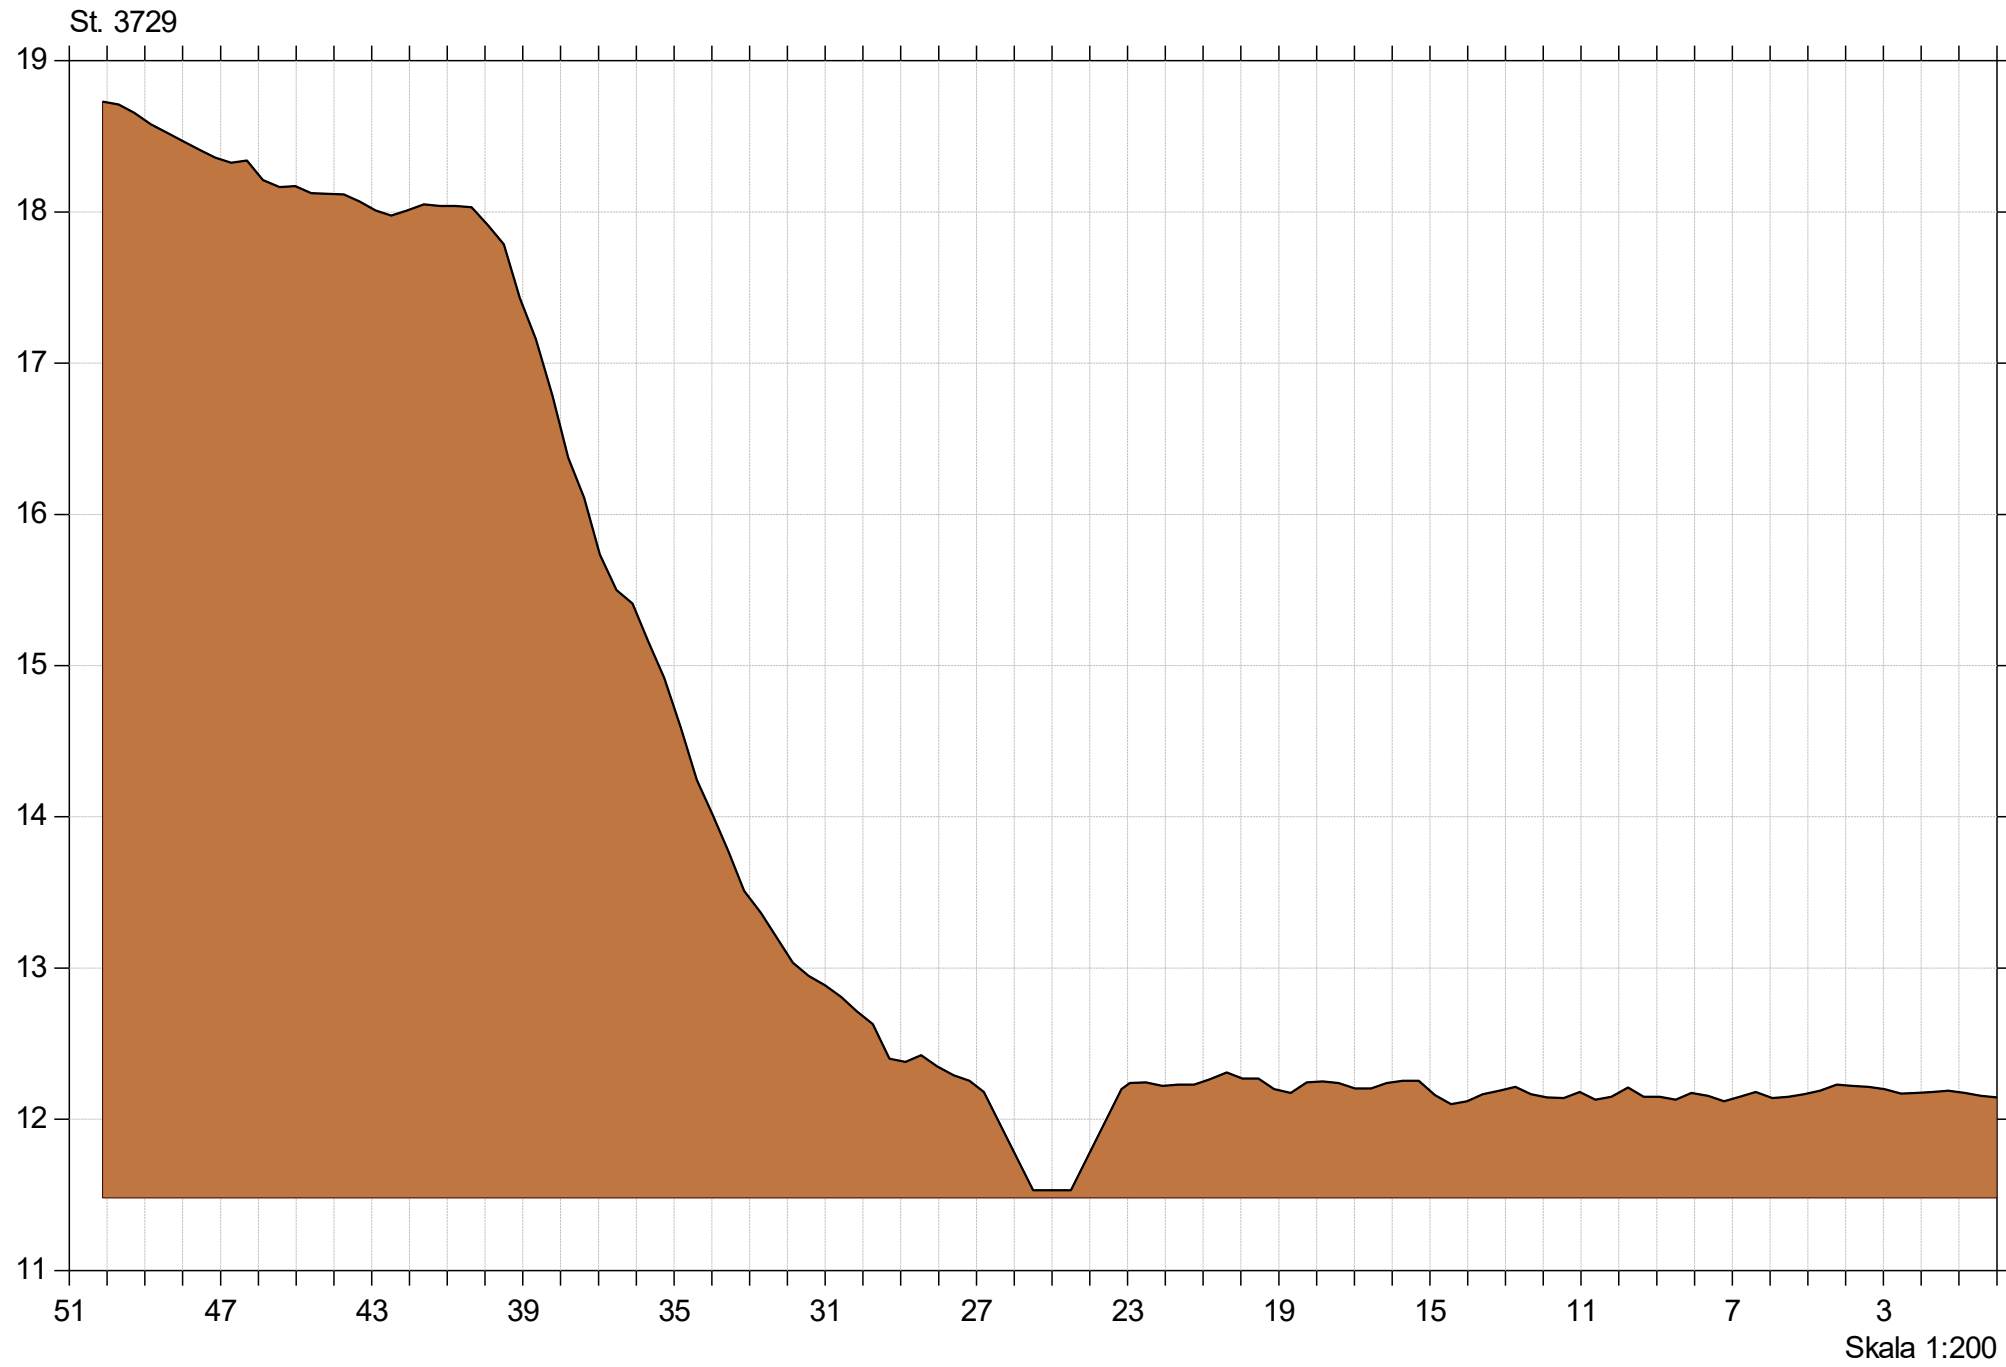

Korreborg Bæk

Korreborg Bæk vådområde

Lodret akse : Kote i m DVR90, skala 1:50

Vandret akse : Afstand i m, skala 1:50

Genslyngning og faunapassage ved Korreborg Bæk

Faunapassage med Korreborg Bæk - opmåling 2020/2021/2023 (lb 21)

Korreborg Bæk

Korreborg Bæk vådområde

Lodret akse : Kote i m DVR90, skala 1:50

Vandret akse : Afstand i m, skala 1:50

Genslyngning og faunapassage ved Korreborg Bæk

Bilag 6.4

Faunapassage med Korreborg Bæk - opmåling 2020/2021/2023 (lb 21)