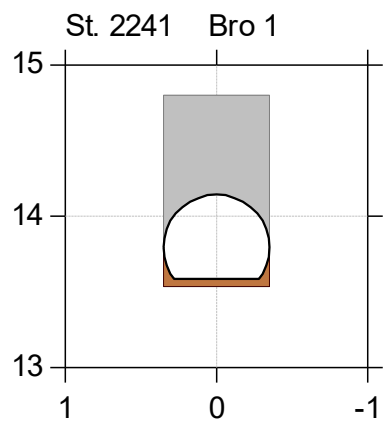

Korreborg Bæk

Korreborg Bæk vådområde

Lodret akse : Kote i m DVR90, skala 1:50

Vandret akse : Afstand i m, skala 1:50

Genslyngning og faunapassage ved Korreborg Bæk

 Faunapassage med Korreborg Bæk - opmåling 2020/2021/2023 (lb 21)