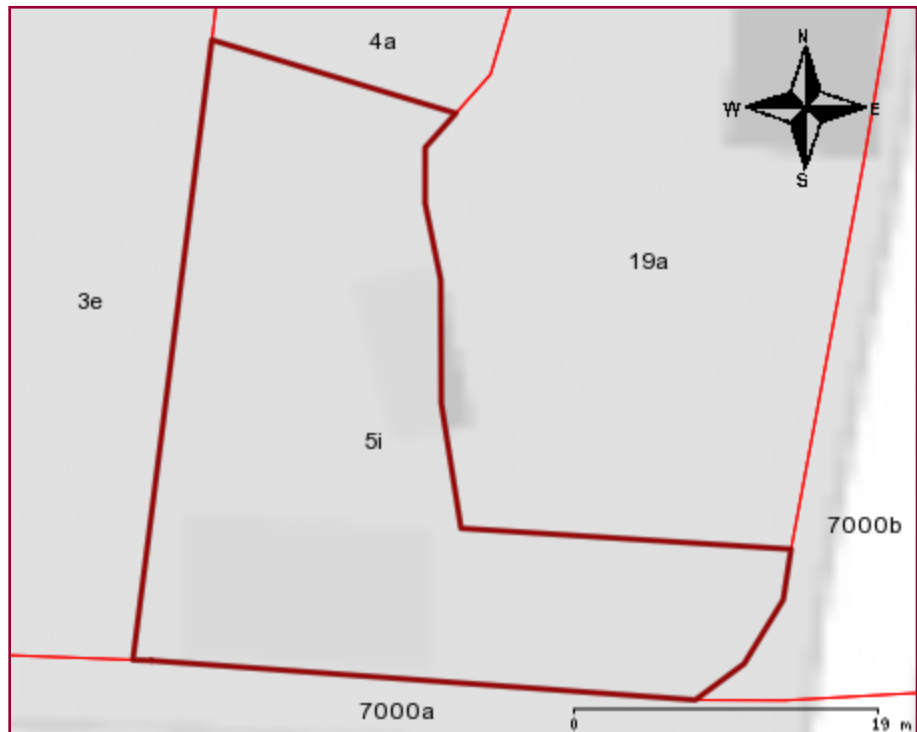

Der er søgt på følgende matrikel:

- 5i Daugbjerg By, Daugbjerg, Viborg Kommune

Placeringen af matriklen kan ses på kortet. Her kan du også se om der er "registreringer" i nærheden.

	Lokaliseret (Uafklaret)
	V1-kortlagt
	V2-kortlagt
	Udgået af kortlægning
	Udgået inden kortlægning
	V2-kortlagt under F0
	V2-kortlagt under F1
	V2-kortlagt under F2
	Matrikelgrænse

Regionen har for nuværende ingen oplysninger om jordforureninger på den pågældende matrikel.

Region Midtjylland kortlægger, undersøger og oprensner forurenet jord. Formålet er, at sikre rent drikkevand, overfladevand og menneskers sundhed i boliger, børneinstitutioner og på offentlige legepladser.