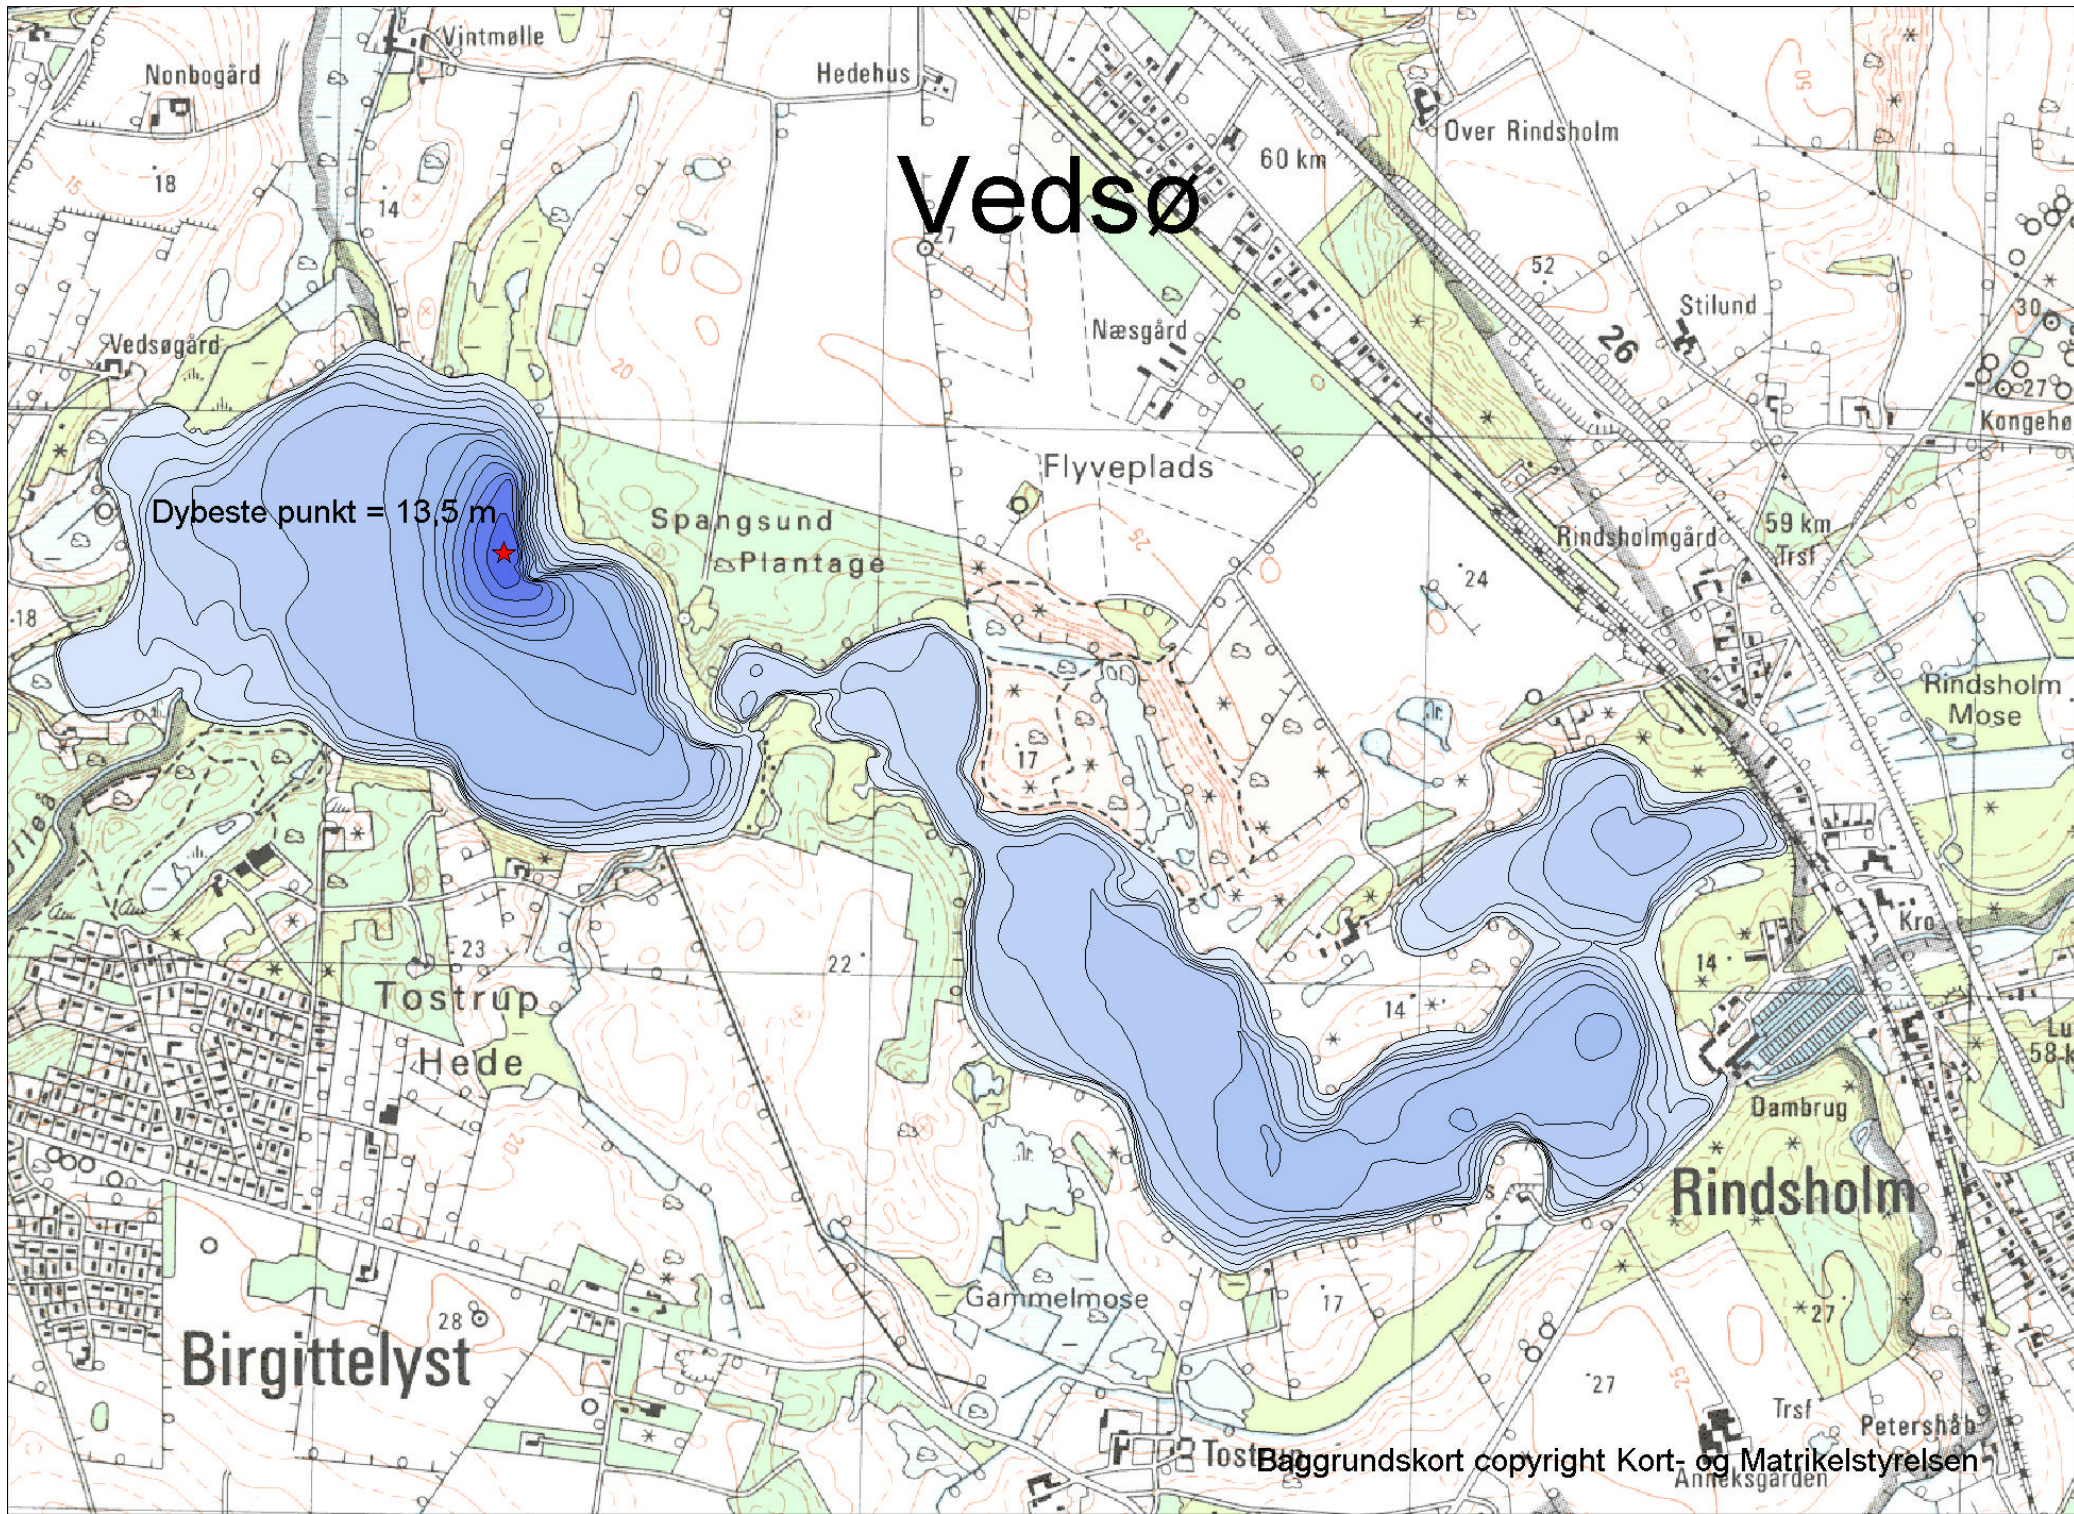

# Vedsø

Dybeste punkt = 13,5 m

Spangsund  
Plantage

Flyveplads

Tostrup  
Hede

Birgittelyst

Rindsholm