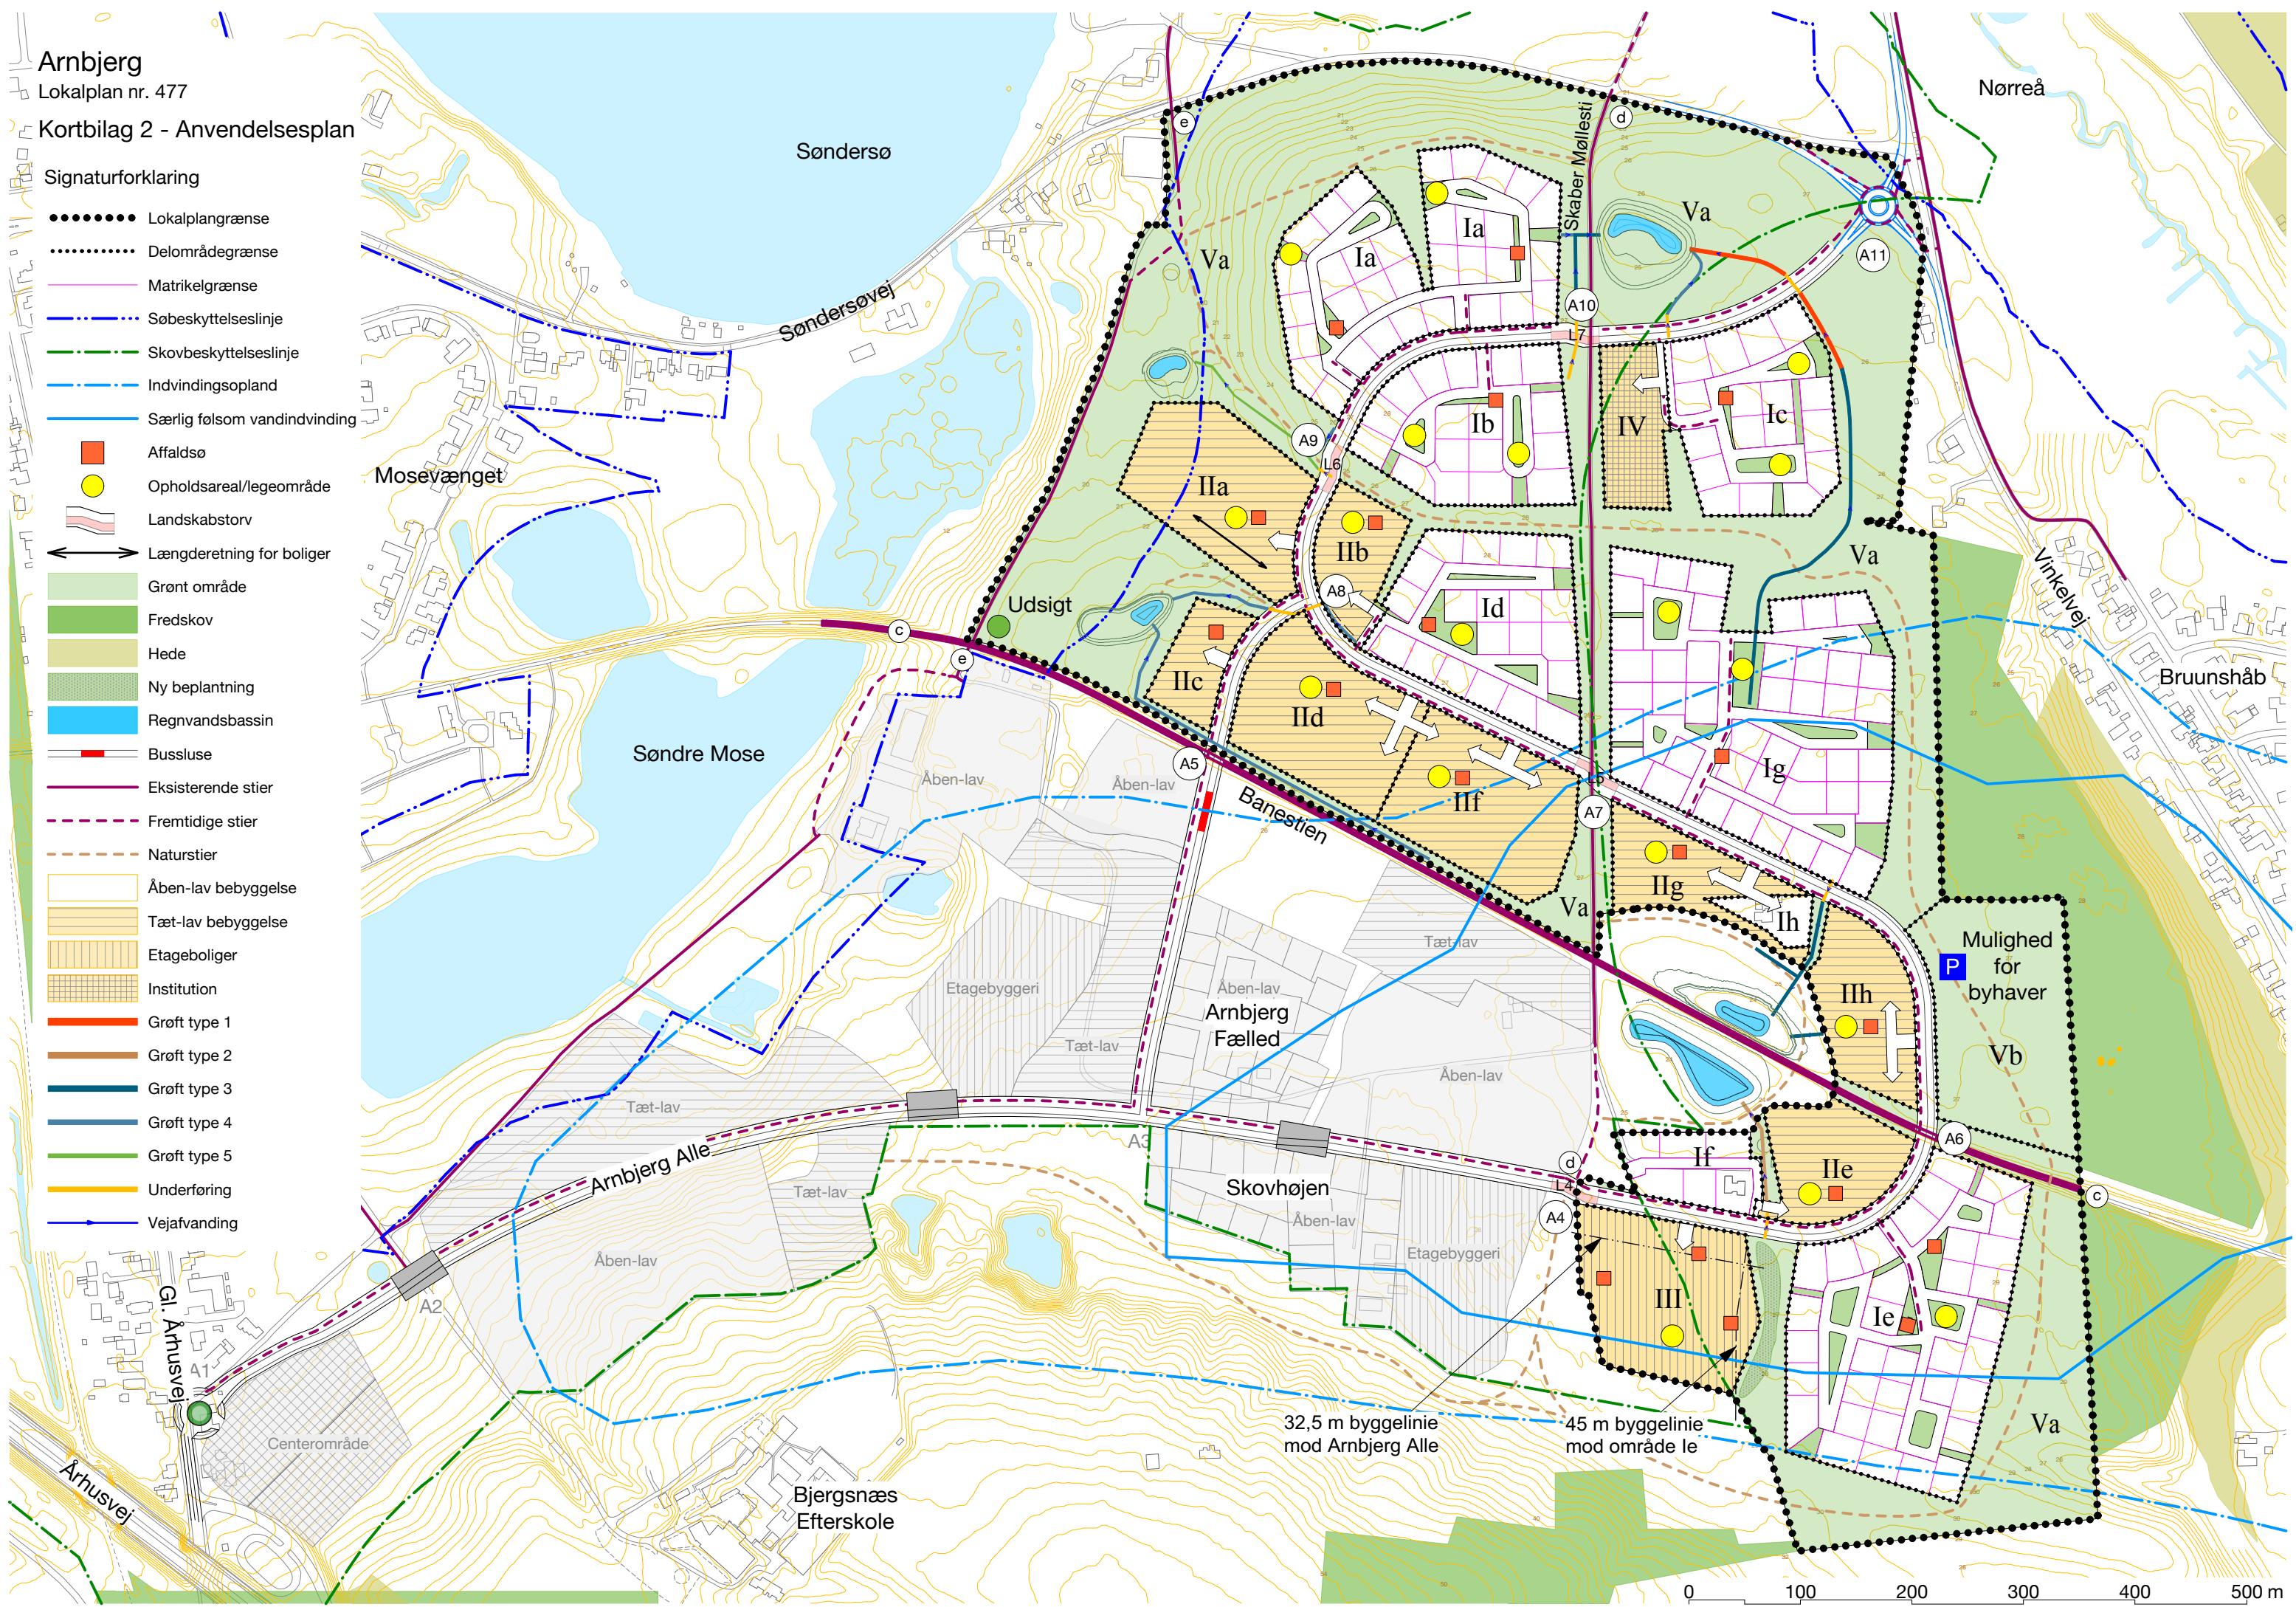

Arnbjerg

Lokalplan nr. 477

Kortbilag 2 - Anvendelsesplan

Signaturforklaring

- Lokalplangrænse
- ⋯⋯⋯⋯ Delområdegrænse
- Matrikelgrænse
- · - · - · Søbeskyttelseslinje
- · - · - · Skovbeskyttelseslinje
- · - · - · Indvindingsopland
- Særlig følsom vandindvinding
- Affaldsø
- Opholdsareal/legeområde
- ▭ Landskabstovr
- ↔ Længderetning for boliger
- Grønt område
- Fredskov
- Hede
- Ny beplantning
- Regnvandsbassin
- Bussluse
- Eksisterende stier
- · - · - · Fremtidige stier
- · - · - · Naturstier
- Åben-lav bebyggelse
- Tæt-lav bebyggelse
- Etageboliger
- Institution
- Grøft type 1
- Grøft type 2
- Grøft type 3
- Grøft type 4
- Grøft type 5
- Underføring
- Vejafvanding